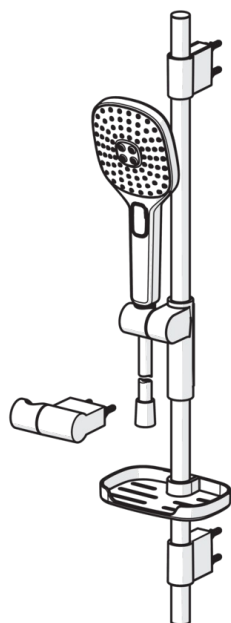

EAN: 6414150080500

LVI: 6510225

www.oras.com/fi/products/oras/product/433

Oras Hydractiva Style -suihkusetti, joka sisältää käsisuihkun, säädettävän suihkutangon (max. 740 mm), saippuatelineen, seinäkiinnikkeen ja suihkuletkun (1,75 m). Käsisuihkussa helposti puhdistettava, valkoinen siivilä (110 x 120 mm) ja kolme säätövaihtoehtoa: Sensitive (laaja ja hellävarainen), Intense (voimakas) ja Pulse (hierova).

- Suihku
- Seinäasennus
- Kromi
- Suihkupidike, Suihkutanko, Käsisuihku, Suihkuletku (1750 mm)
- Herkkä vesisuihku, Intensiivinen vesisuihku, Hierova vesisuihku

Tekniset tiedot

Virtaamatiedot

Virtaama 300 kPa (virtauksenrajoittimin) **0.25 l/s**

Tekniset ominaisuudet

Lämmin vesi **max. +65°C**
 Käyttöpaine **50 - 500 kPa**
 Liitäntäkoko **G1/2**
 Pituus / Korkeus **720 mm**
 Materiaali **plastic**

Varaosat

SP390

	Nimi	Koodi	LVI
01	Suihkutangon liuku	600378V	6516003
02	Seinäkiinnike	600356V	6516002