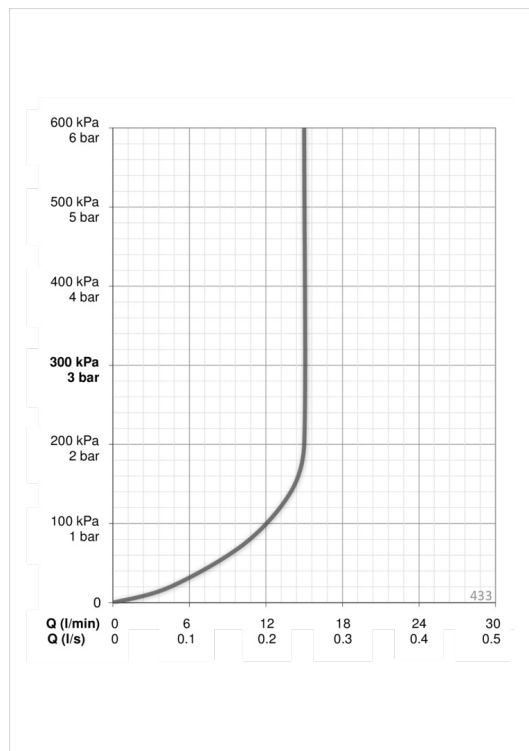

- Suihku
- Seinäasennus
- Kromi
- Suihkupidike, Suihkutanko, Käsisuihku, Suihkuletku (1750 mm)
- Herkkä vesisuihku, Intensiivinen vesisuihku, Hierova vesisuihku

Tekniset tiedot

Virtaamatiedot

Virtaama 300 kPa (virtauksenrajoittimin) **0.25 l/s**

Tekniset ominaisuudet

Lämmin vesi **max. +65°C**
 Käyttöpaine **50 - 500 kPa**
 Liitäntäkoko **G1/2**
 Pituus / Korkeus **720 mm**
 Materiaali **plastic**

Varaosat

SP390

	Nimi	Koodi	LVI
01	Suihkutangon liuku	600378V	6516003
02	Seinäkiinnike	600356V	6516002