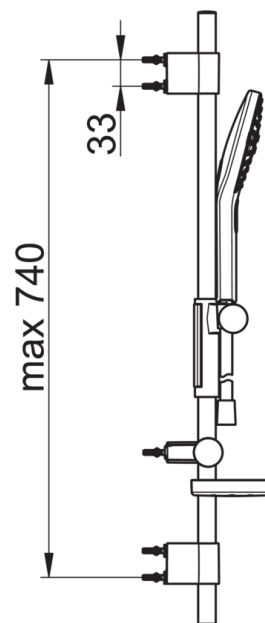

EAN: 6414150080500

LVI: 6510225

www.oras.com/fi/products/oras/product/433

Oras Hydractiva Style -suihkusetti, joka sisältää käsisuihkun, säädettävän suihkutangon (max. 740 mm), saippuatelineen, seinäkiinnikkeen ja suihkuletkun (1,75 m). Käsisuihkussa helposti puhdistettava, valkoinen siivilä (110 x 120 mm) ja kolme säätövaihtoehtoa: Sensitive (laaja ja hellävarainen), Intense (voimakas) ja Pulse (hierova).

- Suihku
- Seinäasennus
- Kromi
- Suihkupidike, Suihkutanko, Käsisuihku, Suihkuletku (1750 mm)
- Herkkä vesisuihku, Intensiivinen vesisuihku, Hierova vesisuihku

Tekniset tiedot

Virtaamatiedot

Virtaama 300 kPa (virtauksenrajoittimin) **0.25 l/s**

Tekniset ominaisuudet

Lämmin vesi **max. +65°C**
 Käyttöpaine **50 - 500 kPa**
 Liitäntäkoko **G1/2**
 Pituus / Korkeus **720 mm**
 Materiaali **plastic**

Varaosat

SP390

	Nimi	Koodi	LVI
01	Suihkutangon liuku	600378V	6516003
02	Seinäkiinnike	600356V	6516002