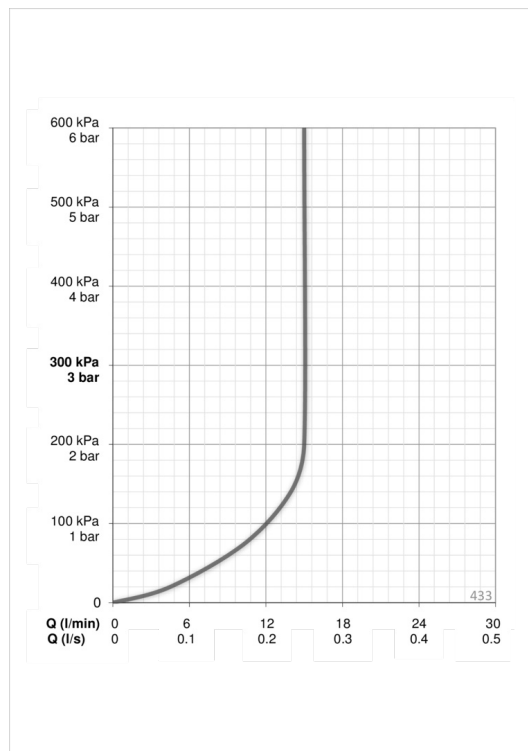

Srauto duomenys

Srovės stiprumas prie 300 kPa (su srovės ribotuviu)

0.25 l/s

Techninės ypatybės

Vandens temperatūra

max. +65°C

Darbinis spaudimas

50 - 500 kPa

Pajungimo dydis

G1/2

Ilgis/aukštis

720 mm

Medžiaga

Kompozitas

Atsarginės dalys

SP390