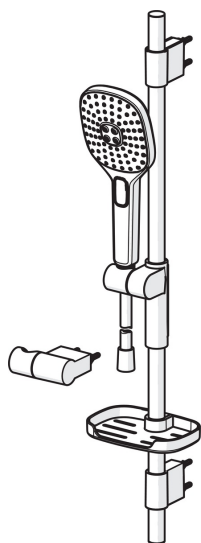

- Dušas
- Montuojamas sienoje
- Chromas
- Rankinis dušas, Dušo stovas, Reguliuojamas dušo stovo laikiklis, Muilinė, Dušo laikiklis, Dušo žarna (1750 mm)
- Švelni, Intensity, Masažinė

Techniniai duomenys

Pajungimo dydis

G1/2

Ilgis/aukštis

720 mm

Medžiaga

Kompozitas

Atsarginės dalys

SP390

	Pavadinimas	Kodas
01	Dušo slankiklis	600378V
02	Laikiklis	600356V