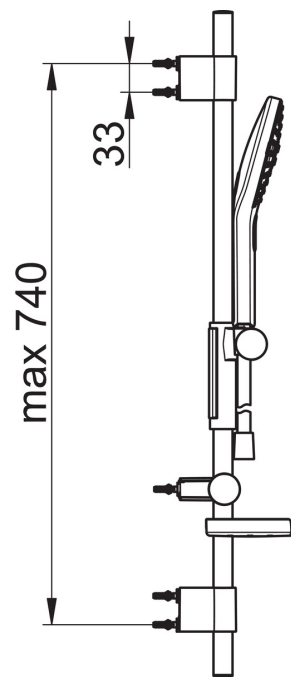

- Dušas
- Montuojamas sienoje
- Chromas
- Rankinis dušas, Dušo stovas, Reguliuojamas dušo stovo laikiklis, Muilinė, Dušo laikiklis, Dušo žarna (1750 mm)
- Švelni, Intensity, Masažinė

Techniniai duomenys

Srauto duomenys

Srovės stiprumas prie 300 kPa (su srovės ribotuviu)

0.25 l/s

Techninės ypatybės

Vandens temperatūra

max. +65°C

Darbinis spaudimas

50 - 500 kPa

Pajungimo dydis

G1/2

Ilgis/aukštis

720 mm

Medžiaga

Kompozitas

Atsarginės dalys

SP390

	Pavadinimas	Kodas
01	Dušo slankiklis	600378V
02	Laikiklis	600356V