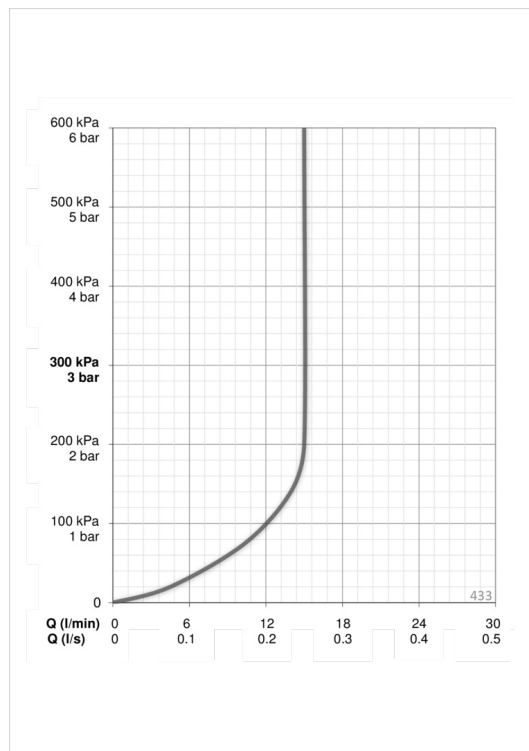

Tehniskās īpašības

Karstā ūdens piegāde

max. +65°C

Darba spiediens

50 - 500 kPa

Savienojuma izmērs

G1/2

Garums Augstums

720 mm

Materiāls

Composite