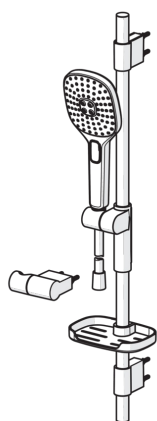

EAN: 6414150080500

www.oras.com/lv/products/oras/product/433

Oras Hydractiva Style dušas komplekts ar 3-režīmu rokas dušu, regulējamu 740 mm dušas stieni, ziepju trauku, dušas balstu un 1750 mm garu dušas šļūteni. Rokas duša ar 3-režīmiem: Jūtīga (liela un maiga), Intensīva (spēcīga) un Pulsējoša (masāžas). Ar kaļķakmens aizsardzības tehnoloģiju. Maksimālā plūsma 15 l/min (3 bāri). Balta sprauslu pamatne, dušas galvas izmērs 110 mm x 120 mm.

- Duša
- Sienas montāža
- Hroms
- Dušas balsts, Dušas stienis, Rokas duša, Šļūtene (1750 mm)
- Maiga, Intensīva, Masāžas

Tehniskie dati

Plūsma

Ūdens plūsma pie 300 kPa (ar plūsmas ierobežotāju)

0.25 l/s

Tehniskās īpašības

Karstā ūdens piegāde

max. +65°C

Darba spiediens

50 - 500 kPa

Savienojuma izmērs

G1/2

Garums Augstums

720 mm

Materiāls

Composite

Rezerves daļas

SP390

	Nosaukums	Kods
01	Dušas balsta kulise	600378V
02	Atbalsta uzlika	600356V