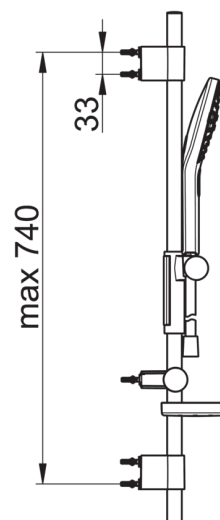

- Duša
- Sienas montāža
- Hroms
- Dušas balsts, Dušas stienis, Rokas duša, Šļūtene (1750 mm)
- Maiga, Intensīva, Masāžas

Tehniskie dati

Plūsma

Ūdens plūsma pie 300 kPa (ar plūsmas ierobežotāju)

0.25 l/s

Tehniskās īpašības

Karstā ūdens piegāde

max. +65°C

Darba spiediens

50 - 500 kPa

Savienojuma izmērs

G1/2

Garums Augstums

720 mm

Materiāls

Composite

Rezerves daļas

SP390

	Nosaukums	Kods
01	Dušas balsta kulise	600378V
02	Atbalsta uzlika	600356V