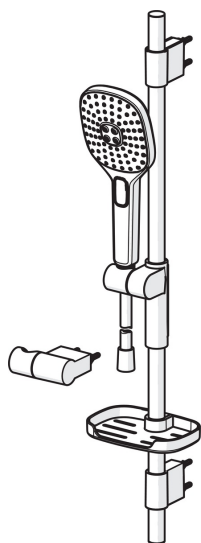

Reserve deler

SP390

	Navn	Kode	NRF
01	Glider for dusjstang	600378V	4202787
02	Veggbrakett	600356V	4202786