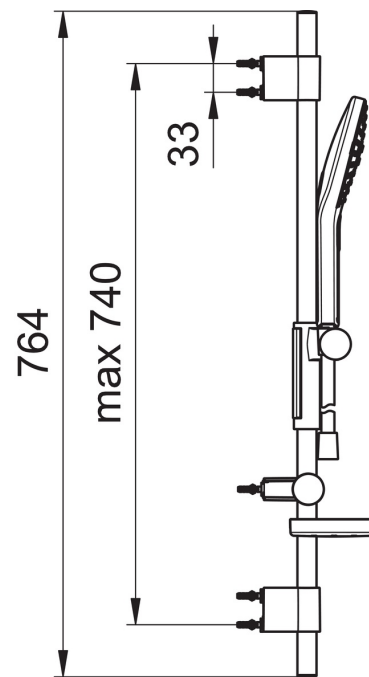

Reserve deler

SP390

	Navn	Kode	NRF
01	Glider for dusjstang	600378V	4202787
02	Veggbrakett	600356V	4202786