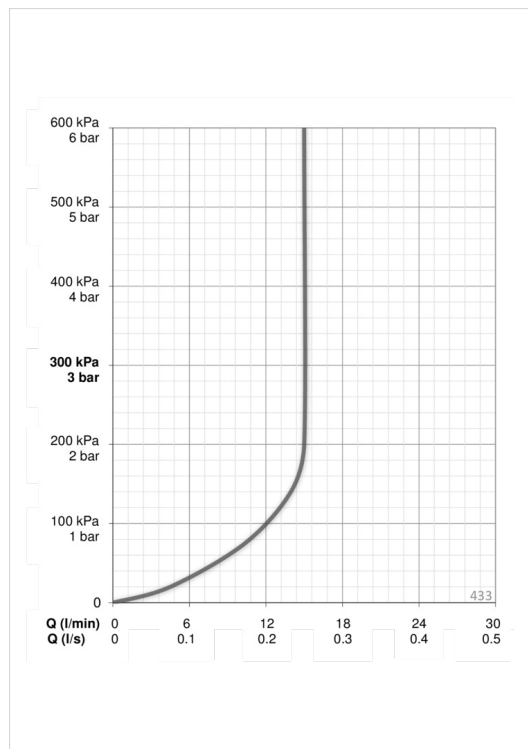

Bestemmelser

EN Standard

EN 1112, EN 1113