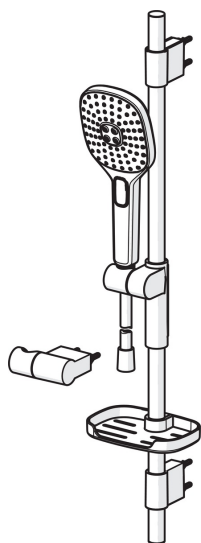

EAN: 6414150080500

RSK: 8320158

static.oras.com/433

Oras Hydractiva Style duschset bestående av handdusch, justerbara väggfästen max 740 mm, tvålköpp, väggfäste för handdusch och duschslang 1750 mm. Handdusch med tre strällägen: Sensitive stråle (stor och mjuk), Intense (uppiggande) och Pulse (massage). Antikalkfunktion. Max flöde 15/l min (3 bar). Vitt duschmunstycke, duschhuvud 110 x 120 mm.

- Shower
- Vägghöglad
- Krom
- Handdusch, Duschstång, Tvålköpp, Fäste för handdusch, Duschslang (1750 mm), Anti-kalk funktion, Ledad duschslang (vridningsfri)
- Sensitiv, Intensiv, Massage

Teknisk data

Anslutning, mått

G1/2

Längd/höjd

720 mm

Material

Composite

Reservdelar

SP390