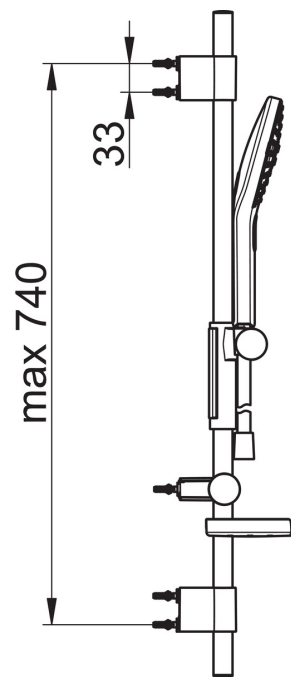

- Shower
- Vägghöglad
- Krom
- Handdusch, Duschstång, Tvålköpp, Fäste för handdusch, Duschslang (1750 mm), Anti-kalk funktion, Ledad duschslang (vridningsfri)
- Sensitiv, Intensiv, Massage

Teknisk data

Flödesegenskaper

Flöde vid 300 kPa (med flödesbegränsare)

0.25 l/s

Tekniska egenskaper

Varmvattenanslutning

max. +65°C

Arbetsstryck

50 - 500 kPa

Anslutning, mått

G1/2

Längd/höjd

720 mm

Material

Composite

Reservdelar

SP390