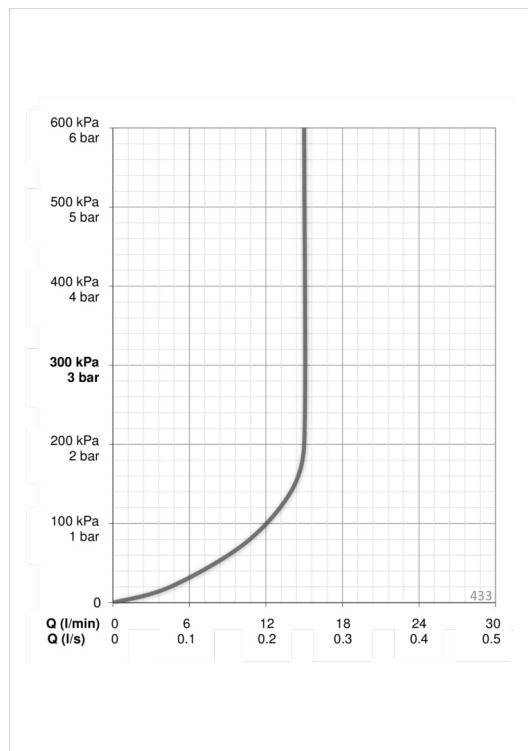

- Shower
- Vägghöglad
- Krom
- Handdusch, Duschstång, Tvålköpp, Fäste för handdusch, Duschslang (1750 mm), Anti-kalk funktion, Ledad duschslang (vridningsfri)
- Sensitiv, Intensiv, Massage

Teknisk data

Flödesegenskaper

Flöde vid 300 kPa (med flödesbegränsare)

0.25 l/s

Tekniska egenskaper

Varmvattenanslutning

max. +65°C

Arbetsstryck

50 - 500 kPa

Anslutning, mått

G1/2

Längd/höjd

720 mm

Material

Composite

Reservdelar

SP390