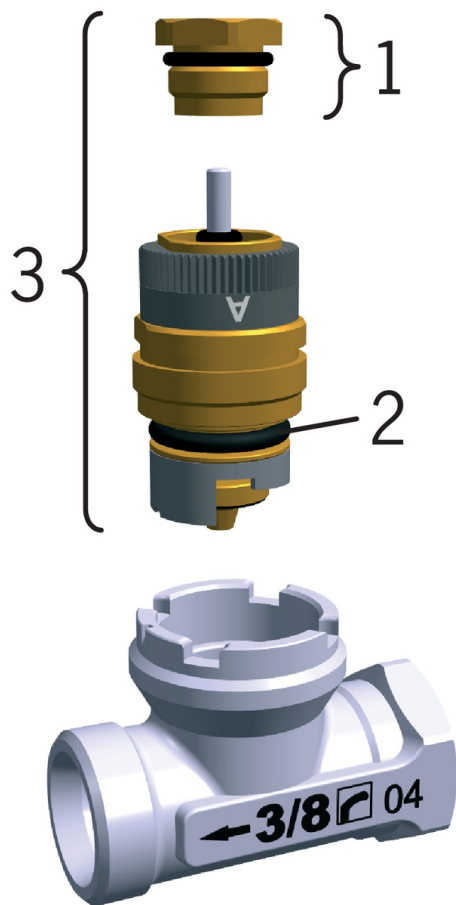

EAN: 6414150037078

www.oras.com/ee/products/oras/product/442215

- Tehniline ruum

Tehnilised andmed

Tehnilised omadused

DN- mõõt (normaal mõõt)

Pikkus/Kõrgus

DN15

L=26, H=24

SP4420

	Nimetus	Kood
01	Stuffing box	116944
02	O-tihend (10tk), 13,3X2,4	418341/10
03	Spindle housing, DN20	438688
03	Spindle housing, DN15 S	438689
03	Spindle housing, DN10/15	438687