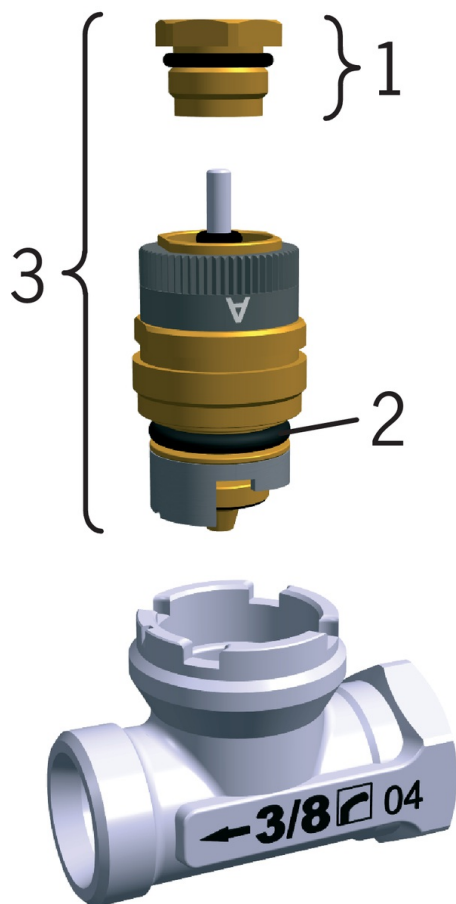

EAN: 6414150038686

www.oras.com/lv/products/oras/product/442650

“Oras Stabila” korpuss rekonstruējamiem objektiem, taisns DN 15/10 S

- Tehniskā telpa

Tehniskie dati

Tehniskās īpašības

DN izmērs	DN15
Savienojuma izmērs	G1/2 S
Garums Augstums	58 mm

Rezerves daļas

SP4420

	Nosaukums	Kods
01	Stuffing box	116944
02	Bļivgredzens, 13,3X2,4	418341/10
03	Vadības ventlis, DN20	438688
03	Vadības ventlis, DN15 S	438689
03	Vadības ventlis, DN10/15	438687