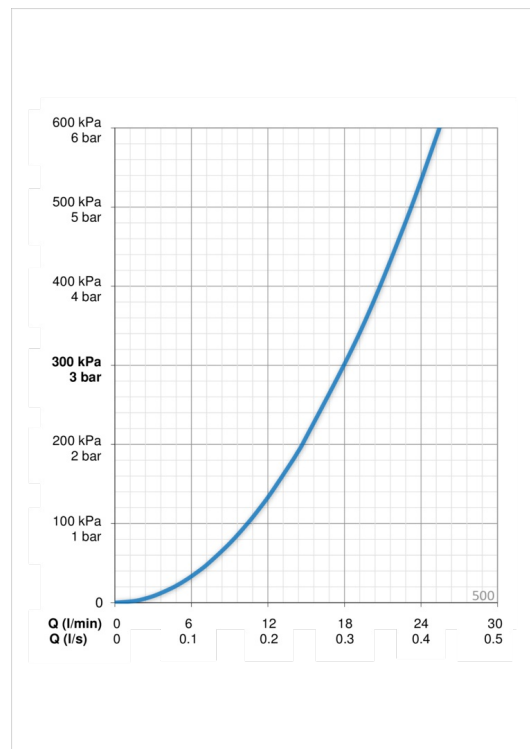

Määrused

EN standard **EN 1112, EN 1113**