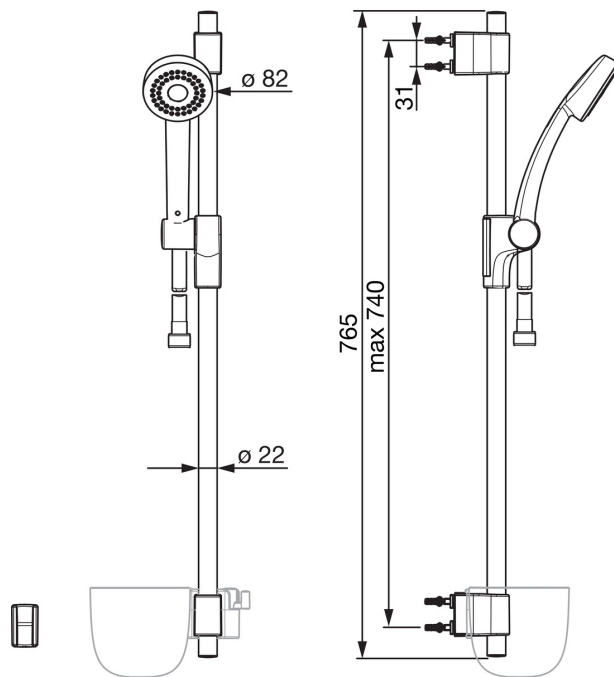

Dušikomplekt sisaldab:

- muudetava kinnitusvahega dušilift
- Eco-nupuga käsidušš
- dušihoidik
- dušivoolik
- mahukas seebi- ja šampoonialus
- riputusnagi

- Dušilahendused
- Seinapealne paigaldus
- Kroom
- Käsidušš, Dušilift, Seatav dušilifti liugur, Seebialus, Dušihoidik, Dušivoolik (1500 mm)
- Katlakivi vältiv tehnoloogia

Tehnilised andmed

Vooluhulk

Vooluhulk 300 kPa **0.3 l/s**

Tehnilised omadused

Kuum vesi **max. +65°C**
 Kasutusurve **50 - 500 kPa**
 Ühenduse mõõt **G1/2**
 Pikkus/Kõrgus **740 mm**
 Materjal **Komposiit**

Määrused

EN standard **EN 1112, EN 1113**

Mer information om bedömmingen finns i Byggnadsbedömningsreglementet.

Varuosad

SP500

	Nimetus	Kood
01	Dušilifti liugur	600536V
02	Dušihoidik	600538V