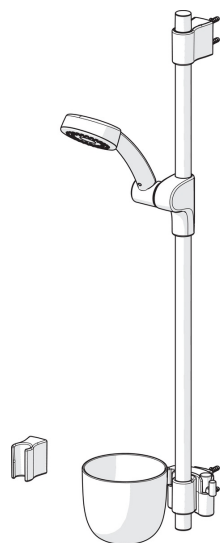

- Shower
- Sienas montāža
- Hroms
- Rokas duša, Dušas stienis, Regulējams dušas stienis stiprinājums, Ziepju trauks, Dušas balsts, Šļūtene (1500 mm)

### Tehniskās īpašības

Karstā ūdens piegāde

**max. +65°C**

Darba spiediens

**50 - 500 kPa**

Savienojuma izmērs

**G1/2**

Garums Augstums

**740 mm**

Materiāls

**Kompozītmateriāls**