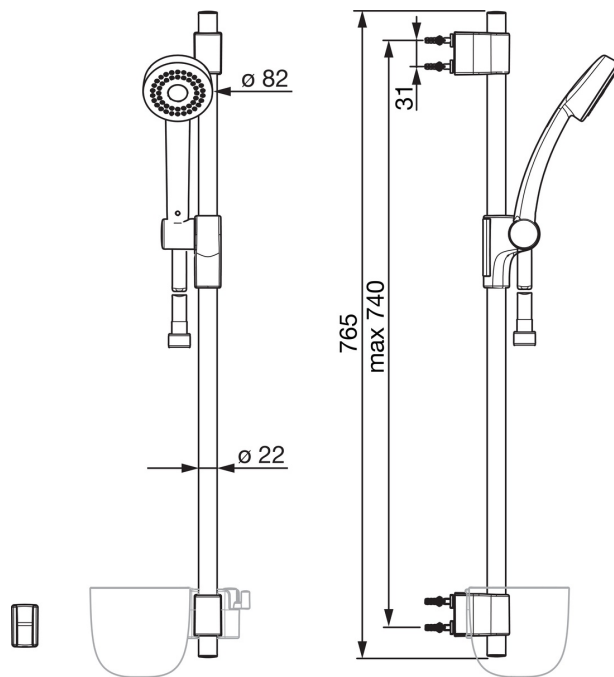

### Tehniskās īpašības

Karstā ūdens piegāde

**max. +65°C**

Darba spiediens

**50 - 500 kPa**

Savienojuma izmērs

**G1/2**

Garums Augstums

**740 mm**

Materiāls

**Kompozītmateriāls**