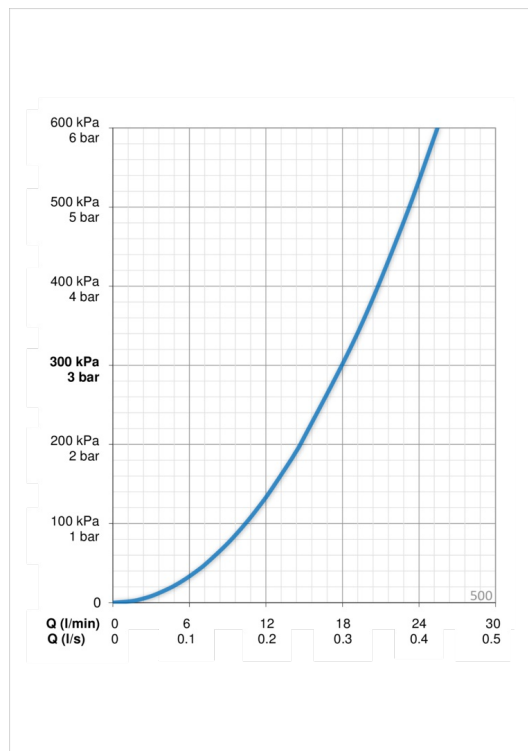

Tehniskās īpašības

Karstā ūdens piegāde

max. +65°C

Darba spiediens

50 - 500 kPa

Savienojuma izmērs

G1/2

Garums Augstums

740 mm

Materiāls

Kompozītmateriāls