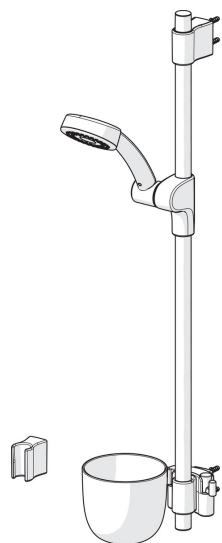

Elementy składowe zestawu natryskowego:

- drążek natrysku z regulowanym rozstawem uchwytów mocujących go do ściany
- natrysk ręczny z funkcją normalnego wypływu wody i funkcją Eko
- uchwyt ścienny na rączkę natrysku
- wąż natrysku
- pojemnik np. na mydło lub szampon
- uchwyt hakowy np. na myjkę

Posiada: znak budowlany „B”, atest PZH, deklarację zgodności.

- Rozwiązania natryskowe
- Montaż ścienny natynkowy
- Chrom
- Rączka natrysku, Wieszak natrysku, Regulowane mocowania drążka natrysku, Uchwyt na mydło, Uchwyt natrysku, Wąż natrysku (1500 mm)

Dane techniczne

Cechy przepływowe

Przepływ wody dla 300 kPa **0.3 l/s**

Właściwości techniczne

Woda ciepła zasilająca **max. +65°C**
 Ciśnienie robocze **50 - 500 kPa**
 Wielkość przyłącza **G1/2**
 Długość/Wysokość **740 mm**
 Materiał **Composite**

Przepisy prawne

EN standard **EN 1112, EN 1113**

Mer information om bedömingen finns i Byggarbetsbedömingens Webbgrän.

Części zamienne

SP500

	Nazwa	Kod
01	Suwak drążka natrysku	600536V
02	Element mocujący	600538V