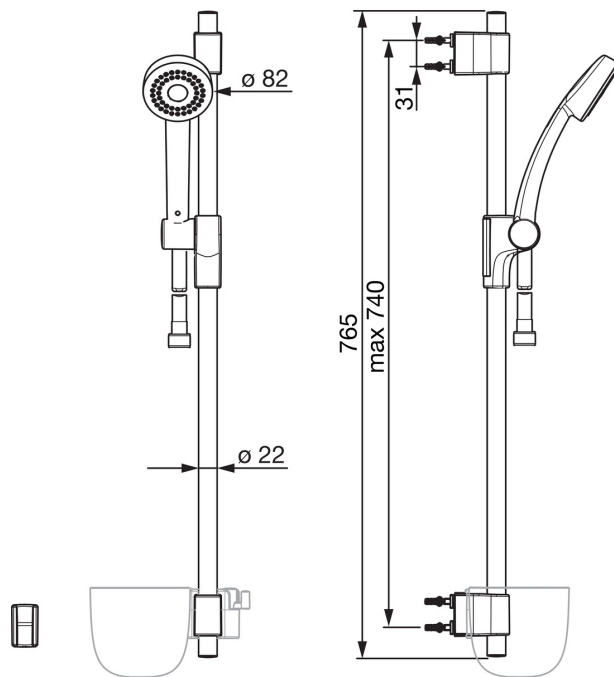

Elementy składowe zestawu natryskowego:

- drążek natrysku z regulowanym rozstawem uchwytów mocujących go do ściany
- natrysk ręczny z funkcją normalnego wypływu wody i funkcją Eko
- uchwyt ścienny na rączkę natrysku
- wąż natrysku
- pojemnik np. na mydło lub szampon
- uchwyt hakowy np. na myjkę

Dane techniczne

Cechy przepływowe

Przepływ wody dla 300 kPa **0.3 l/s**

Właściwości techniczne

Woda ciepła zasilająca **max. +65°C**
 Ciśnienie robocze **50 - 500 kPa**
 Wielkość przyłącza **G1/2**
 Długość/Wysokość **740 mm**
 Materiał **Composite**

Przepisy prawne

EN standard **EN 1112, EN 1113**

Mer information om bedömingen finns i Byggarbetsbedömingens Webbgrän.

Części zamienne

SP500

	Nazwa	Kod
01	Suwak drążka natrysku	600536V
02	Element mocujący	600538V