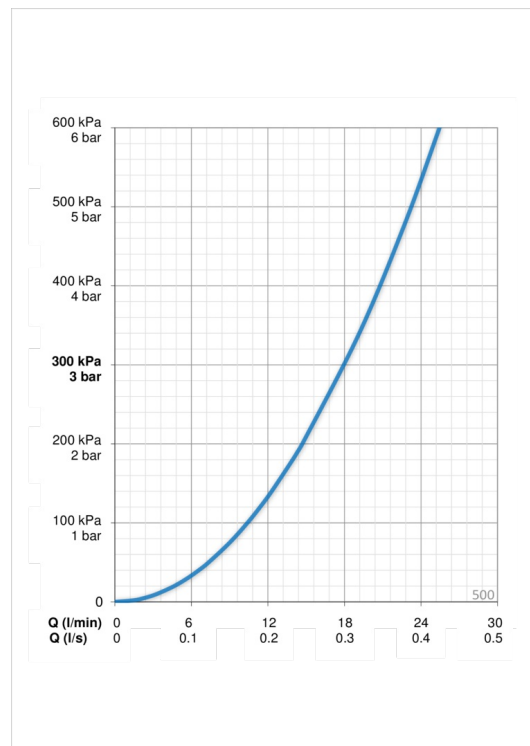

Przepisy prawne

EN standard **EN 1112, EN 1113**