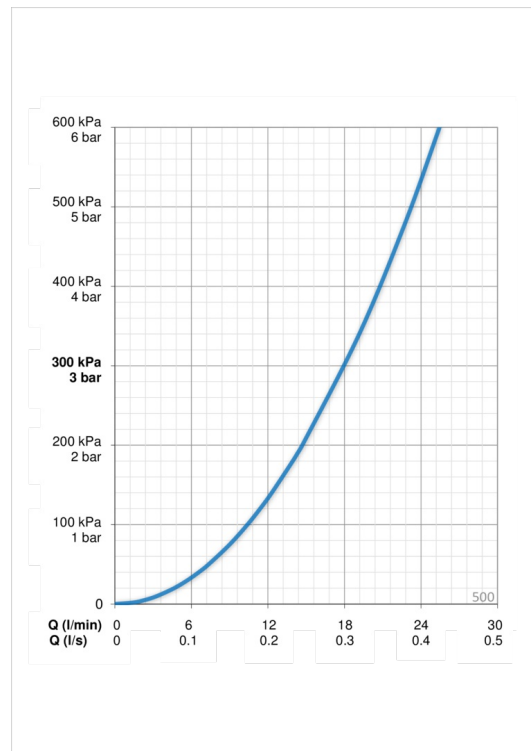

Bestämmelser

EN standard **EN 1112, EN 1113**