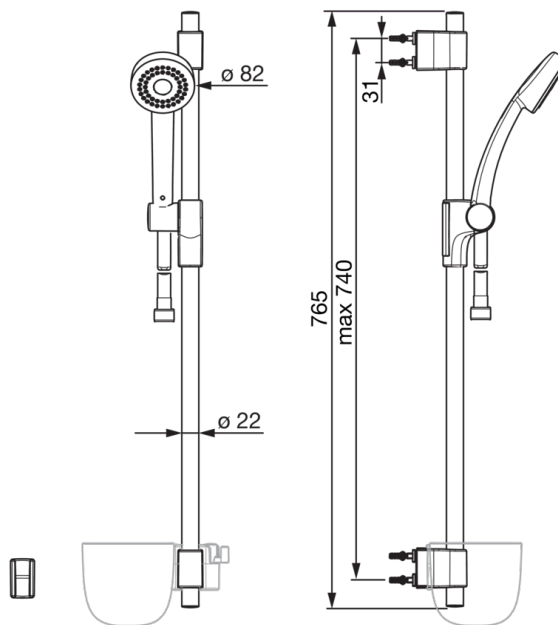

- Dusch
- Väggmonterad
- Krom
- Duschstång, Handdusch, Duschslang (1500 mm)

Teknisk data

Flödesegenskaper

Flöde vid 300 kPa **0.3 l/s**

Tekniska egenskaper

Varmvattenanslutning **max. +65°C**
 Arbetsstryck **50 - 500 kPa**
 Anslutning, mått **G1/2**
 Längd/höjd **740 mm**

Reservdelar

SP500

Namn	Kod	RSK (Sweden)
01 Gliddel	600536V	
02 Vägghäste	600538V	