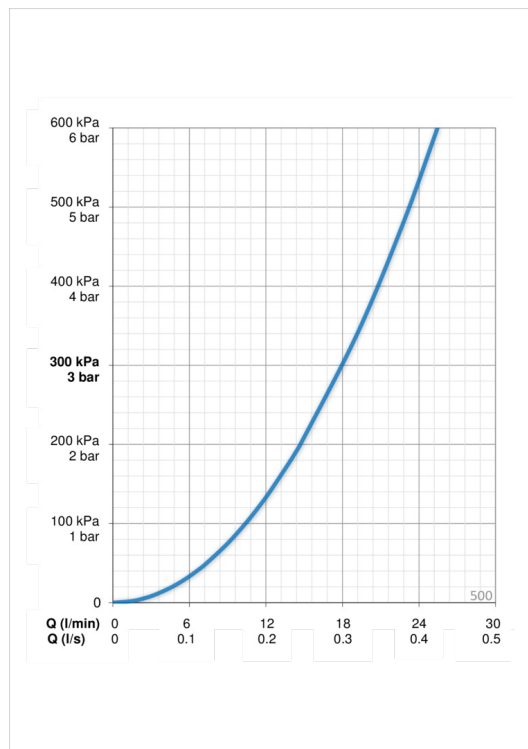

- Dusch
- Väggmonterad
- Krom
- Duschstång, Handdusch, Duschslang (1500 mm)

Teknisk data

Flödesegenskaper

Flöde vid 300 kPa **0.3 l/s**

Tekniska egenskaper

Varmvattenanslutning **max. +65°C**
 Arbetsstryck **50 - 500 kPa**
 Anslutning, mått **G1/2**
 Längd/höjd **740 mm**