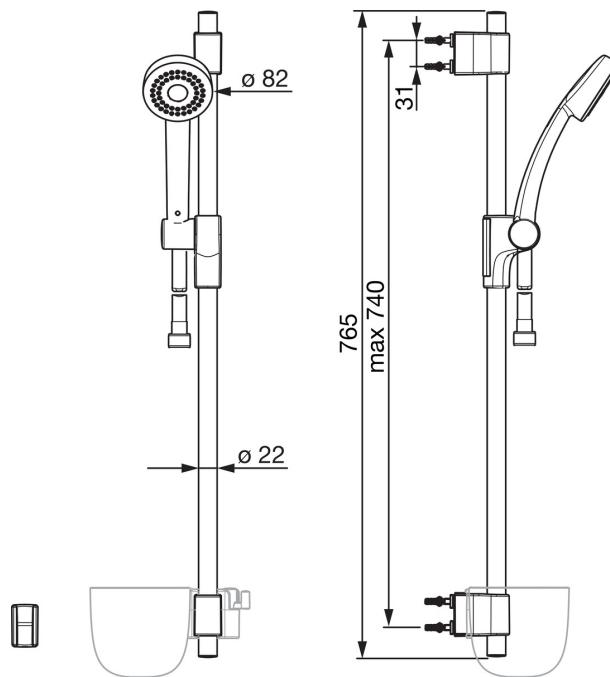

Reservdelar

SP500

	Namn	Kod	RSK
01	Gliddel	600536V	
02	Väggfäste	600538V