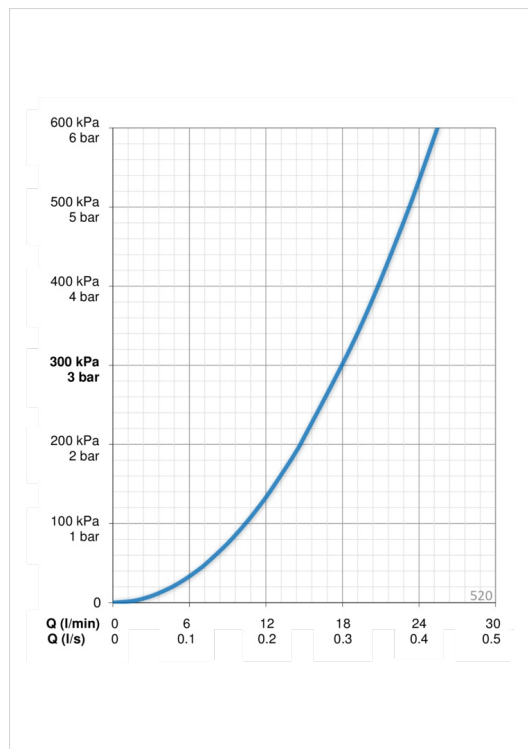

Oras Apollo duschset inkluderar duschstång Ø18mm, duschslang 1500 mm, handdusch med antikalkfunktion och transparent lättrengörig tvålköpp.

- Dusch
- Vägghöglad
- Krom
- Duschstång, Handdusch, Duschslang (1500 mm), Tvålköpp

Teknisk data

Flödesegenskaper

Flöde vid 300 kPa **0.3 l/s**

Tekniska egenskaper

Varmvattenanslutning **max. +65°C**
 Arbetsstryck **50 - 500 kPa**
 Anslutning, mått **G1/2**
 Längd/höjd **650 mm**

Reservdelar