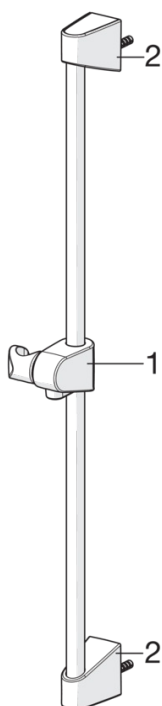

Oras Apollo duschset inkluderar duschstång Ø18mm, duschslang 1500 mm, handdusch med antikalkfunktion och transparent lättrengörig tvålköpp.

- Dusch
- Vägghöglad
- Krom
- Duschstång, Handdusch, Duschslang (1500 mm), Tvålköpp

Teknisk data

Flödesegenskaper

Flöde vid 300 kPa **0.3 l/s**

Tekniska egenskaper

Varmvattenanslutning **max. +65°C**
 Arbetsstryck **50 - 500 kPa**
 Anslutning, mått **G1/2**
 Längd/höjd **650 mm**

Reservdelar