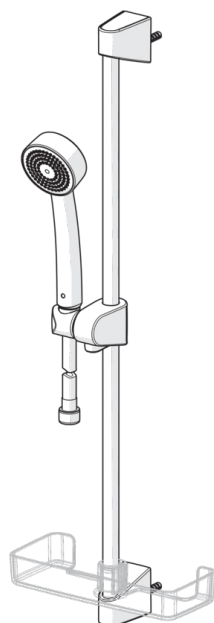

Oras Apollo duschset inkluderar duschstång Ø18mm, duschslang 1500 mm, handdusch med antikalkfunktion och transparent lättrengörig tvålköpp.

- Dusch
- Vägghöglad
- Krom
- Duschstång, Handdusch, Duschslang (1500 mm), Tvålköpp

Teknisk data

Flödesegenskaper

Flöde vid 300 kPa **0.3 l/s**

Tekniska egenskaper

Varmvattenanslutning **max. +65°C**
 Arbetsstryck **50 - 500 kPa**
 Anslutning, mått **G1/2**
 Längd/höjd **650 mm**

Reservdelar