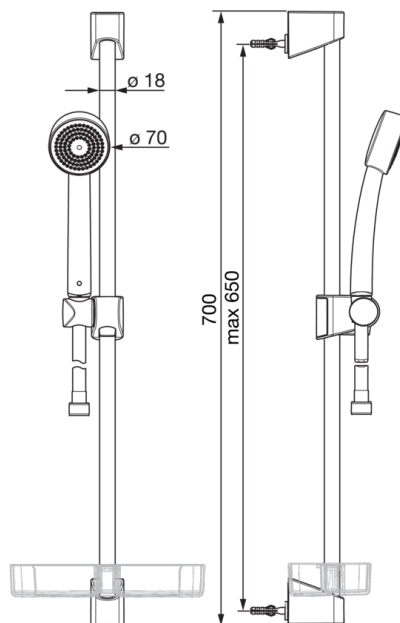

Oras Apollo duschset inkluderar duschstång Ø18mm, duschslang 1500 mm, handdusch med antikalkfunktion och transparent lättrengörig tvålköpp.

- Dusch
- Vägghöglad
- Krom
- Duschstång, Handdusch, Duschslang (1500 mm), Tvålköpp

Teknisk data

Flödesegenskaper

Flöde vid 300 kPa **0.3 l/s**

Tekniska egenskaper

Varmvattenanslutning **max. +65°C**
 Arbetsstryck **50 - 500 kPa**
 Anslutning, mått **G1/2**
 Längd/höjd **650 mm**

Reservdelar

SP520

	Namn	Kod	RSK (Sweden)
01	Gliddel	601189V	8378297
01	Gliddel Vit	601189V-11	8378298
02	Väggfäste	601208V	8378299
02	Väggfäste Vit	601208V-11	8378300