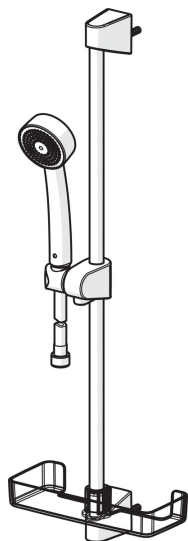

Reserve deler

SP520

	Navn	Kode	NRF
01	Glider for dusjstang	601189V	4203055
01	Glider for dusjstang Hvit	601189V-11	4203056
02	Veggbrakett	601208V	4203057
02	Veggbrakett Hvit	601208V-11	4203058
03	Dusjslange, L=1500	241014	4203191
04	Hånddusj	252020	4203028