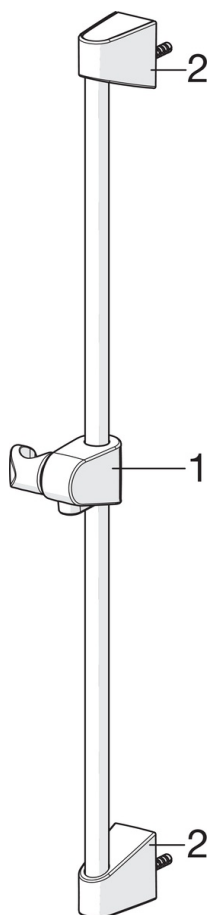

### Flow attributter

Vannmengde ved 300 kPa (med vannmengdebegrenser) **0.11 l/s**

### Tekniske egenskaper

Varmtvannsforsyning **max. +65°C**  
 Arbeidstrykk **50 - 500 kPa**  
 Tilkoblingsstørrelse **G1/2**  
 Lengde/høyde **650 mm**

## Reserve deler