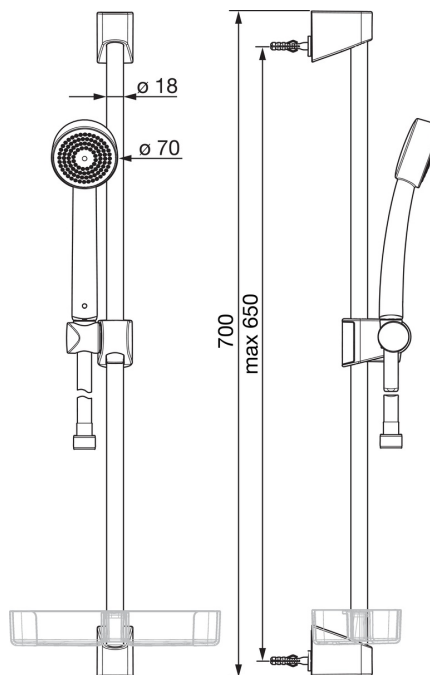

Reserve deler

SP520

	Navn	Kode	NRF
01	Glider for dusjstang	601189V	4203055
01	Glider for dusjstang Hvit	601189V-11	4203056
02	Veggbrakett	601208V	4203057
02	Veggbrakett Hvit	601208V-11	4203058
03	Dusjslange, L=1500	241014	4203191
04	Hånddusj	252020	4203028