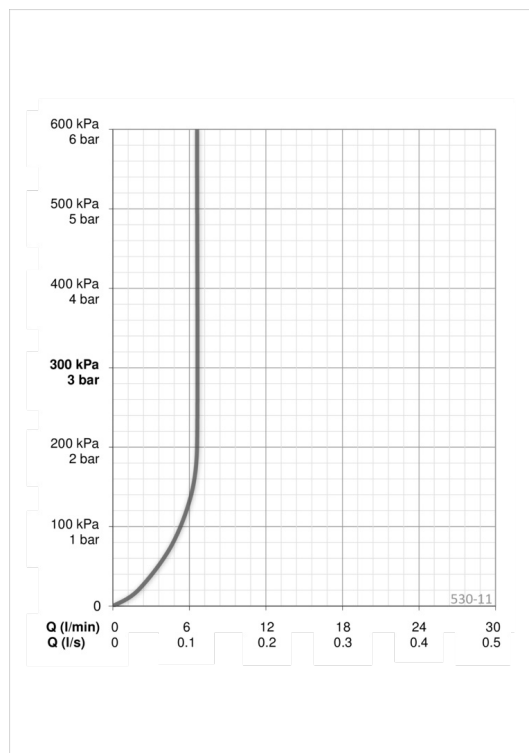

Bestemmelser

EN Standard **EN 1112, EN 1113**