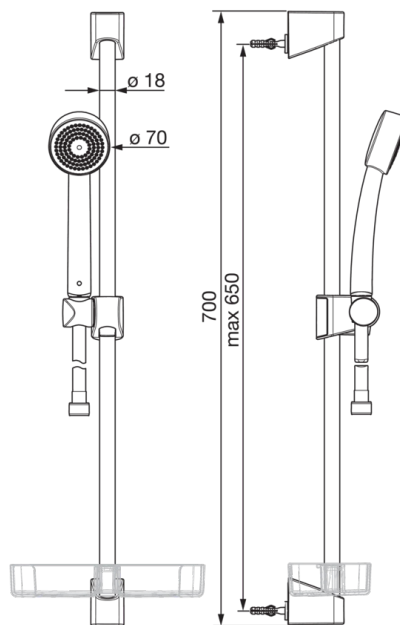

Tuote sisältää:

- suihkuletku 241014, LVI-koodi 6515008

- käsisuihku 252022, LVI-koodi 6510082

- suihkutanko 253150, LVI-koodi 6510087

- Suihku
- Seinäasennus
- Kromi
- Suihkutanko, Käsisuihku, Suihkuletku (1500 mm), Saippuateline

## Tekniset tiedot

### Tekniset ominaisuudet

Lämmin vesi **max. +65°C**  
 Käyttöpaine **50 - 500 kPa**  
 Liitäntäkoko **G1/2**  
 Pituus / Korkeus **650 mm**