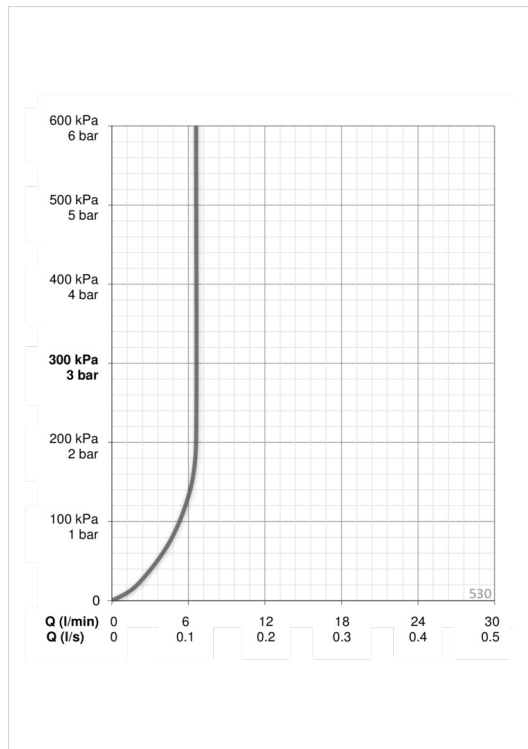

## Tekniset tiedot

### Tekniset ominaisuudet

Lämmin vesi **max. +65°C**  
 Käyttöpaine **50 - 500 kPa**  
 Liitäntäkoko **G1/2**  
 Pituus / Korkeus **650 mm**