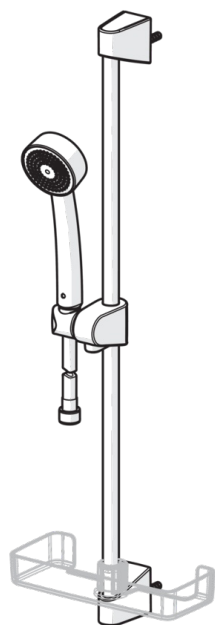

EAN: 6414150080654

LVI: 6510078

[www.oras.com/fi/products/oras/product/530](http://www.oras.com/fi/products/oras/product/530)

Oras Apollo -suihkusetti, ECO. Settiin kuuluu: käsisuihku (jossa helposti puhdistettava, kalkkivapaa siivilä), suihkutanko (650 mm), suihkuletku (1500 mm) ja saippuateline. Käsisuihkun virtaama 7 l/min

Tuote sisältää:

- suihkuletku 241014, LVI-koodi 6515008

- käsisuihku 252022, LVI-koodi 6510082

- suihkutanko 253150, LVI-koodi 6510087

- Suihku
- Seinäasennus
- Kromi
- Suihkutanko, Käsisuihku, Suihkuletku (1500 mm), Saippuateline

### Tekniset ominaisuudet

Lämmin vesi **max. +65°C**  
 Käyttöpaine **50 - 500 kPa**  
 Liitäntäkoko **G1/2**  
 Pituus / Korkeus **650 mm**