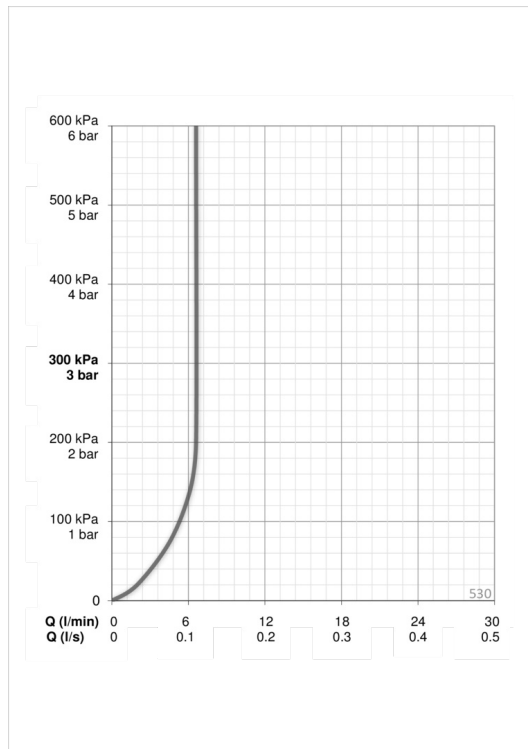

Oras Apollo dusjsett med ECO inkludert hånddusj (ø70 mm) med kalkbeskyttelsesteknologi, 650 mm dusjstang, såpeholdere og 1500 mm dusjslange. Vann forbruk er begrenset til 7 l/min.

- Dusj
- Veggmontert
- Forkrommet
- Hånddusj, Veggstang, Veggbrakett justerbar, Såpeholder, Dusjslange (1500 mm)

Teknisk data

Flow attributter

Vannmengde ved 300 kPa (med vannmengdebegrenser) **0.11 l/s**

Tekniske egenskaper

Varmtvannsforsyning **max. +65°C**
 Arbeidstrykk **50 - 500 kPa**
 Tilkoblingsstørrelse **G1/2**
 Lengde/høyde **650 mm**