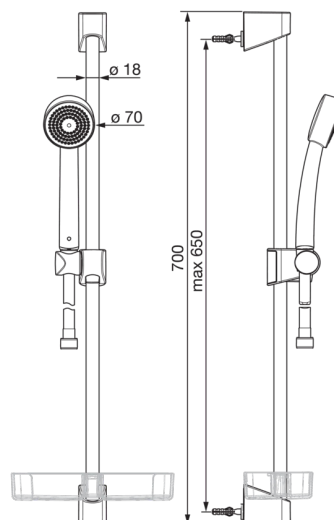

Oras Apollo dusjsett med ECO inkludert hånddusj (ø70 mm) med kalkbeskyttelsesteknologi, 650 mm dusjstang, såpeholdere og 1500 mm dusjslange. Vann forbruk er begrenset til 7 l/min.

- Dusj
- Veggmontert
- Forkrommet
- Hånddusj, Veggstang, Veggbrakett justerbar, Såpeholder, Dusjslange (1500 mm)

Teknisk data

Flow attributter

Vannmengde ved 300 kPa (med vannmengdebegrenser) **0.11 l/s**

Tekniske egenskaper

Varmtvannsforsyning **max. +65°C**
 Arbeidstrykk **50 - 500 kPa**
 Tilkoblingsstørrelse **G1/2**
 Lengde/høyde **650 mm**

Reserve deler

SP520

	Navn	Kode	NRF
01	Glider for dusjstang	601189V	4203055
01	Glider for dusjstang Hvit	601189V-11	4203056
02	Veggbrakett	601208V	4203057
02	Veggbrakett Hvit	601208V-11	4203058