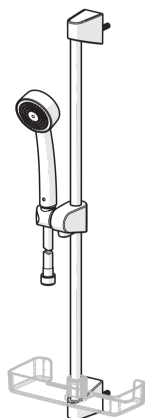

Oras Apollo dusjsett med ECO inkludert hånddusj (ø70 mm) med kalkbeskyttelsesteknologi, 650 mm dusjstang, såpeholdere og 1500 mm dusjslange. Vann forbruk er begrenset til 7 l/min.

- Dusj
- Veggmontert
- Forkrommet
- Hånddusj, Veggstang, Veggbrakett justerbar, Såpeholder, Dusjslange (1500 mm)

Teknisk data

Flow attributter

Vannmengde ved 300 kPa (med vannmengdebegrenser) **0.11 l/s**

Tekniske egenskaper

Varmtvannsforsyning **max. +65°C**
 Arbeidstrykk **50 - 500 kPa**
 Tilkoblingsstørrelse **G1/2**
 Lengde/høyde **650 mm**

Reserve deler

SP520

	Navn	Kode	NRF
01	Glider for dusjstang	601189V	4203055
01	Glider for dusjstang Hvit	601189V-11	4203056
02	Veggbrakett	601208V	4203057
02	Veggbrakett Hvit	601208V-11	4203058