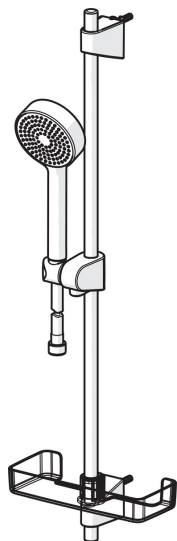

EAN: 6414150076206

www.oras.com/ee/products/oras/product/542

Oras Apollo dušikomplekt, mis sisaldab käsidušši, seatava kinnitussvahega (maks. 720 mm) dušilifti, 1750 mm dušivoolikut ja seebialust.

- Dušš
- Seinapealne paigaldus
- Kroom
- Käsidušš, Dušilift, Seatav dušilifti kinnitus, Seebialus, Dušivoolik (1750 mm), Katlakivi vältiv tehnoloogia
- Intensiivne pihustusrežiim

Tehnilised andmed

Vooluhulk

Vooluhulk 300 kPa

0.3 l/s

Tehnilised omadused

Kuum vesi	max. +65°C
Kasutusurve	50 - 500 kPa
Ühenduse mõõt	G1/2
Pikkus/Kõrgus	720 mm
Materjal	Komposiit

Varuosad

SP540