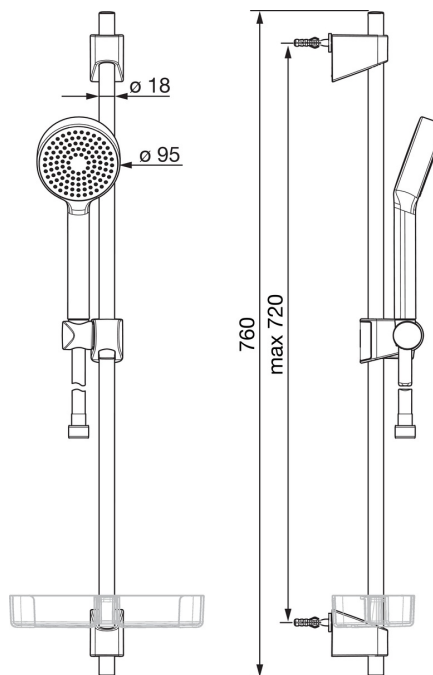

EAN: 6414150076206

www.oras.com/ee/products/oras/product/542

Oras Apollo dušikomplekt, mis sisaldab käsidušši, seatava kinnitussvahega (maks. 720 mm) dušilifti, 1750 mm dušivoolikut ja seebialust.

- Dušš
- Seinapealne paigaldus
- Kroom
- Käsidušš, Dušilift, Seatav dušilifti kinnitus, Seebialus, Dušivoolik (1750 mm), Katlakivi vältiv tehnoloogia
- Intensiivne pihustusrežiim

Tehnilised andmed

Vooluhulk

Vooluhulk 300 kPa

0.3 l/s

Tehnilised omadused

Kuum vesi	max. +65°C
Kasutusurve	50 - 500 kPa
Ühenduse mõõt	G1/2
Pikkus/Kõrgus	720 mm
Materjal	Komposiit

Varuosad

SP540