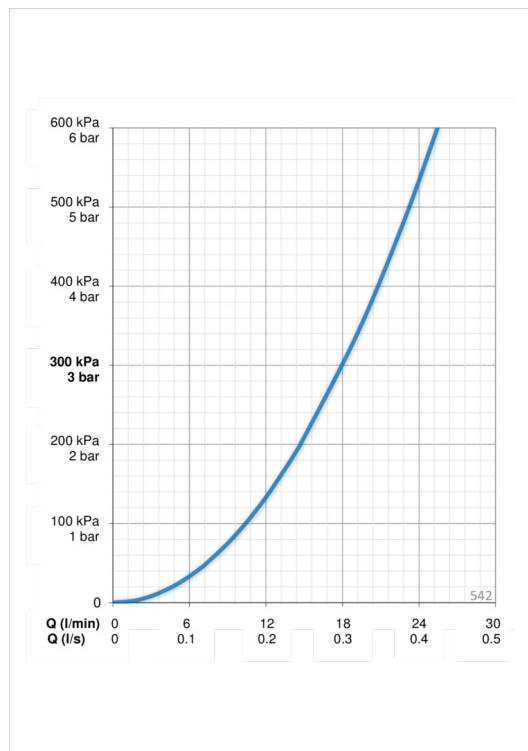

Tehnilised andmed

Vooluhulk

Vooluhulk 300 kPa

0.3 l/s

Tehnilised omadused

Kuum vesi	max. +65°C
Kasutusurve	50 - 500 kPa
Ühenduse mõõt	G1/2
Pikkus/Kõrgus	720 mm
Materjal	Komposiit

Varuosad

SP540