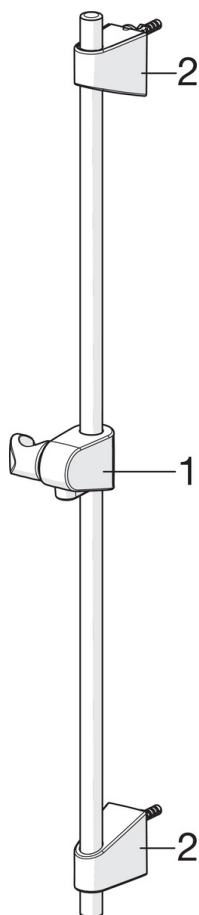

EAN: 6414150076206

www.oras.com/ee/products/oras/product/542

Oras Apollo dušikomplekt, mis sisaldab käsidušši, seatava kinnitussvahega (maks. 720 mm) dušilifti, 1750 mm dušivoolikut ja seebialust.

- Dušš
- Seinapealne paigaldus
- Kroom
- Käsidušš, Dušilift, Seatav dušilifti kinnitus, Seebialus, Dušivoolik (1750 mm), Katlakivi vältiv tehnoloogia
- Intensiivne pihustusrežiim

Tehnilised andmed

Vooluhulk

Vooluhulk 300 kPa

0.3 l/s

Tehnilised omadused

Kuum vesi	max. +65°C
Kasutusurve	50 - 500 kPa
Ühenduse mõõt	G1/2
Pikkus/Kõrgus	720 mm
Materjal	Komposiit

Varuosad

SP540