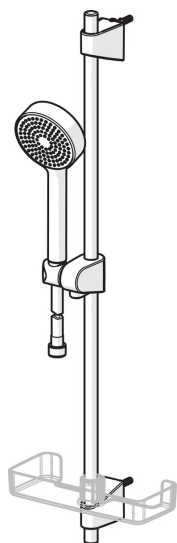

EAN: 6414150076206

LVI: 6510170

[www.oras.com/fi/products/oras/product/542](http://www.oras.com/fi/products/oras/product/542)

Oras Apollo -suihkusetti, joka sisältää käsisuihkun (Ø95 mm), säädettävän suihkutangon (max. 720 mm), suihkuletkun (1750 mm) ja saippuatelineen.

Tuote sisältää:

- suihkuletku 241017, Lvi-koodi 6510177
- käsisuihku 254020, Lvi-koodi 6510164
- suihkutanko 254600, Lvi-koodi 6510174

- Suihku
- Seinäasennus
- Kromi
- Käsisuihku, Suihkutanko, Säädettävä suihkun kannatin, Saippuateline, Suihkuletku (1750 mm), Silikonisuuttimet (helppo puhdistaa)
- Tuote sisältää: suihkuletku 241017 (lvi-koodi 6510177), käsisuihku 254020 (lvi-koodi 6510164), suihkutanko 254600 (lvi-koodi 6510174), saippuateline 253050 (lvi-koodi 6510086)

### Tekniset ominaisuudet

Lämmin vesi

**max. +65°C**

Käyttöpaine

**50 - 500 kPa**

Liitännätkoko

**G1/2**

Pituus / Korkeus

**720 mm**

Materiaali

**Komposiitti**