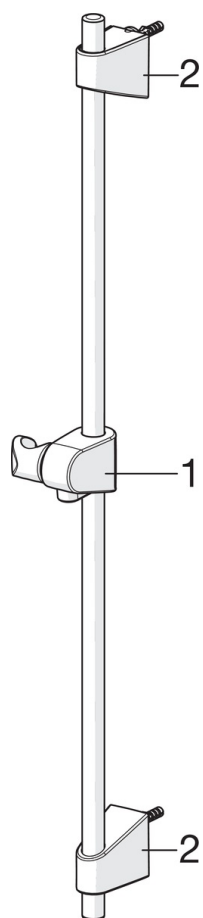

Varaosat

SP540

	Nimi	Koodi	LVI
01	Suihkutangon liuku	601189V	6510089
02	Seinäkannake	602331V	6510234