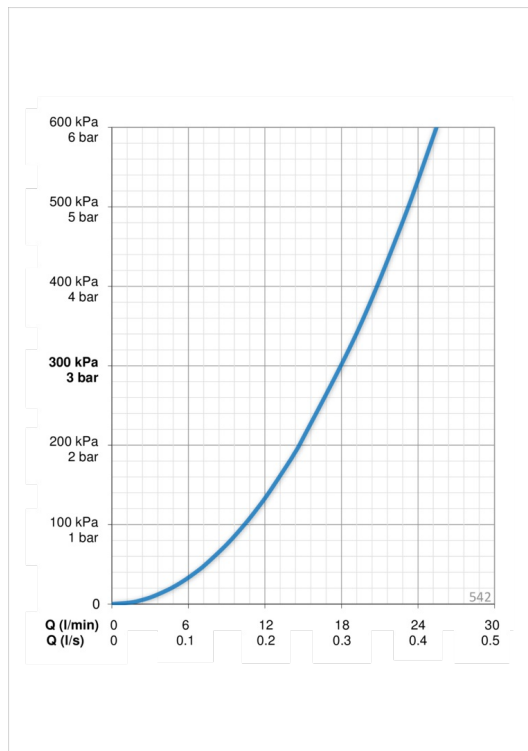

EAN: 6414150076206

LVI: 6510170

www.oras.com/fi/products/oras/product/542

Oras Apollo -suihkusetti, joka sisältää käsisuihkun (Ø95 mm), säädettävän suihkutangon (max. 720 mm), suihkuletkun (1750 mm) ja saippuatelineen.

Tuote sisältää:

- suihkuletku 241017, Lvi-koodi 6510177
- käsisuihku 254020, Lvi-koodi 6510164
- suihkutanko 254600, Lvi-koodi 6510174

- Suihku
- Seinäasennus
- Kromi
- Käsisuihku, Suihkutanko, Säädettävä suihkun kannatin, Saippuateline, Suihkuletku (1750 mm), Silikonisuuttimet (helppo puhdistaa)
- Tuote sisältää: suihkuletku 241017 (lvi-koodi 6510177), käsisuihku 254020 (lvi-koodi 6510164), suihkutanko 254600 (lvi-koodi 6510174), saippuateline 253050 (lvi-koodi 6510086)

Tekniset tiedot

Virtaamatiedot

Virtaama 300 kPa

0.3 l/s

Tekniset ominaisuudet

Lämmin vesi

max. +65°C

Käyttöpaine

50 - 500 kPa

Liitännätkoko

G1/2

Pituus / Korkeus

720 mm

Materiaali

Komposiitti