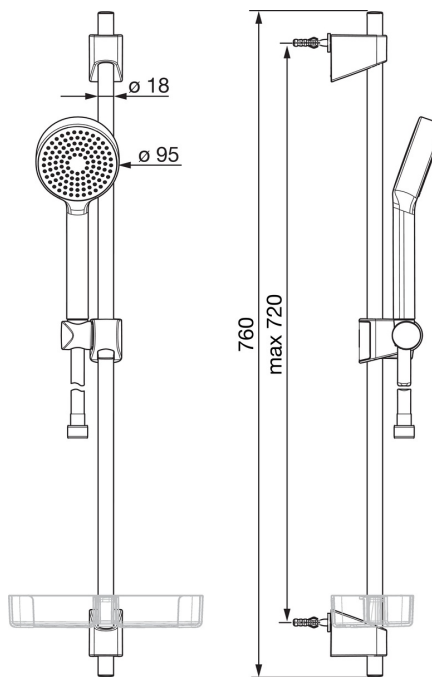

Tuote sisältää:

- suihkuletku 241017, Lvi-koodi 6510177
- käsisuihku 254020, Lvi-koodi 6510164
- suihkutanko 254600, Lvi-koodi 6510174

- Suihku
- Seinäasennus
- Kromi
- Käsisuihku, Suihkutanko, Säädettävä suihkun kannatin, Saippuateline, Suihkuletku (1750 mm), Silikonisuuttimet (helppo puhdistaa)
- Tuote sisältää: suihkuletku 241017 (lvi-koodi 6510177), käsisuihku 254020 (lvi-koodi 6510164), suihkutanko 254600 (lvi-koodi 6510174), saippuateline 253050 (lvi-koodi 6510086)

### Tekniset ominaisuudet

Lämmin vesi

**max. +65°C**

Käyttöpaine

**50 - 500 kPa**

Liitännätkoko

**G1/2**

Pituus / Korkeus

**720 mm**

Materiaali

**Komposiitti**