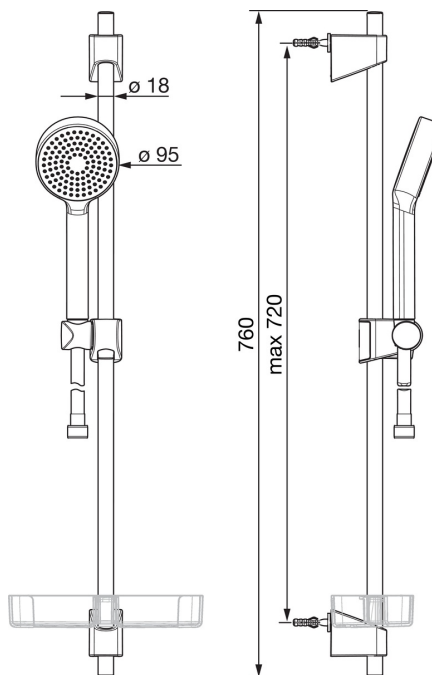

- Shower
- Sienas montāža
- Hroms
- Rokas duša, Dušas stienis, Regulējams dušas stienja stiprinājums, Ziepju trauks, Šļūtene (1750 mm), Kaļķakmens aizsardzības tehnoloģija
- Intensiva

### Tehniskās īpašības

Karstā ūdens piegāde

**max. +65°C**

Darba spiediens

**50 - 500 kPa**

Savienojuma izmērs

**G1/2**

Garums Augstums

**720 mm**

Materiāls

**Kompozītmateriāls**