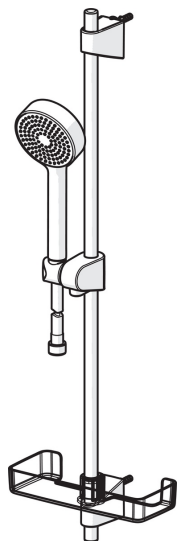

EAN: 6414150076206  
[static.oras.com/542](http://static.oras.com/542)

Oras Apollo dušas komplekts

ar rokas dušu, regulējamu, maksimums 720 mm garu dušas stieni, 1750 mm garu dušas šļūteni un ziepju trauku

- Shower
- Sienas montāža
- Hroms
- Rokas duša, Dušas stienis, Regulējams dušas stienja stiprinājums, Ziepju trauks, Šļūtene (1750 mm), Kaļķakmens aizsardzības tehnoloģija
- Intensiva

### Tehniskās īpašības

Karstā ūdens piegāde

**max. +65°C**

Darba spiediens

**50 - 500 kPa**

Savienojuma izmērs

**G1/2**

Garums Augstums

**720 mm**

Materiāls

**Kompozītmateriāls**