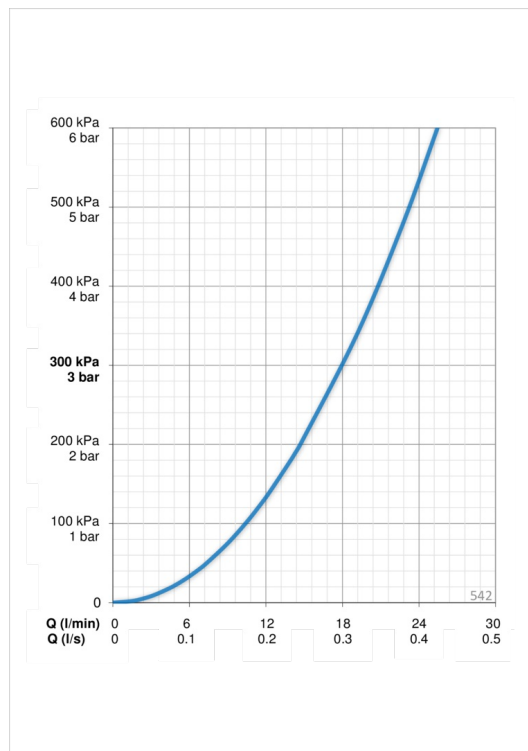

### Tehniskās īpašības

Karstā ūdens piegāde

**max. +65°C**

Darba spiediens

**50 - 500 kPa**

Savienojuma izmērs

**G1/2**

Garums Augstums

**720 mm**

Materiāls

**Kompozītmateriāls**