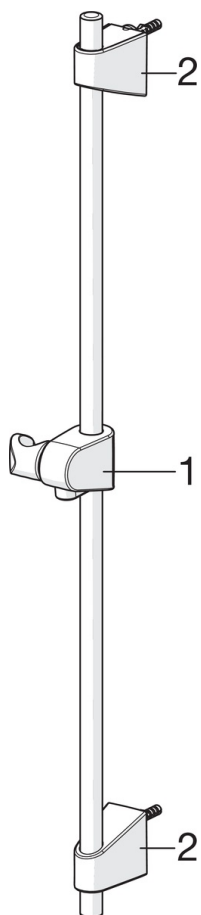

Rezerves daļas

SP540

	Nosaukums	Kods
01	Dušas balsta kulise	601189V
02	Sienas atbalsts	602331V