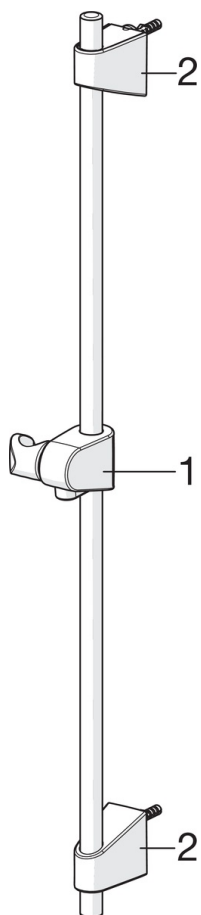

Oras Apollo duschset bestående av en handdusch, duschslang 1750 mm och en tvålköpp. Enkel installation med flexibla väggfästen – max 720 mm.

- Duschlösningar
- Vägghöjning
- Krom
- Handdusch, Duschstång, Justerbara väggfästen, Tvålköpp, Duschslang (1750 mm), Anti-kalk funktion
- Intensiv – Uppfriskande vattenstråle

### Flödesegenskaper

Flöde vid 300 kPa **0.3 l/s**

### Tekniska egenskaper

Varmvattenanslutning **max. +65°C**  
 Arbetsstryck **50 - 500 kPa**  
 Anslutning, mått **G1/2**  
 Längd/höjd **720 mm**  
 Material **Composite**

## Reservdelar