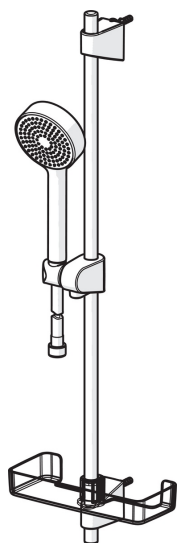

Reservdelar

SP540

	Namn	Kod	RSK
01	Gliddel	601189V	8378297
02	Väggfäste	602331V