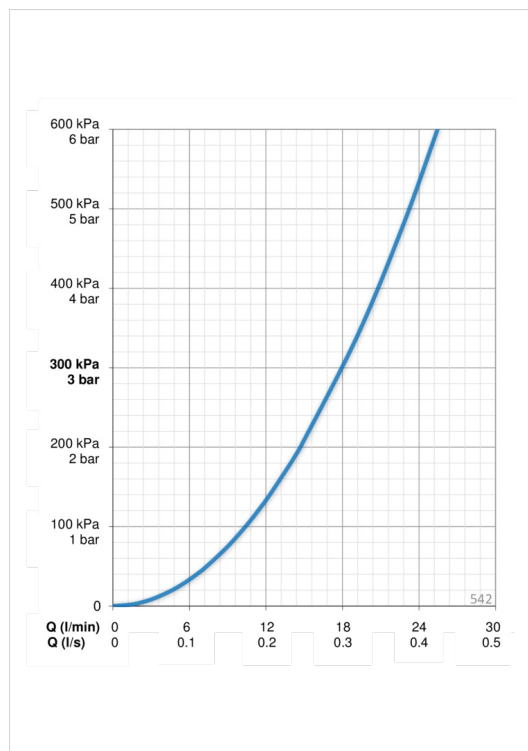

Oras Apollo duschset bestående av en handdusch, duschslang 1750 mm och en tvålköpp. Enkel installation med flexibla väggfästen – max 720 mm.

- Duschlösningar
- Vägghöjning
- Krom
- Handdusch, Duschstång, Justerbara väggfästen, Tvålköpp, Duschslang (1750 mm), Anti-kalk funktion
- Intensiv – Uppfriskande vattenstråle

Teknisk data

Flödesegenskaper

Flöde vid 300 kPa **0.3 l/s**

Tekniska egenskaper

Varmvattenanslutning **max. +65°C**
Arbetsstryck **50 - 500 kPa**
Anslutning, mått **G1/2**
Längd/höjd **720 mm**
Material **Composite**

Bestämmelser

EN standard **EN 1112, EN 1113**