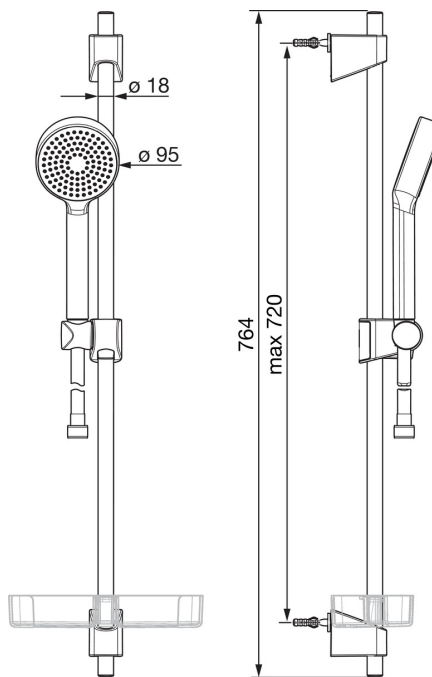

Reservdelar

SP540

	Namn	Kod	RSK
01	Gliddel	601189V	8378297
02	Väggfäste	602331V