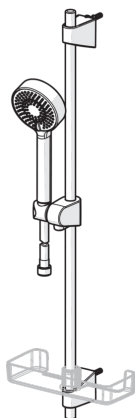

EAN: 6414150076220

www.oras.com/ee/products/oras/product/544

Oras Apollo dušikomplekt, mis sisaldab kolme pihustusrežiimi ja EcoFlow vee vooluhulga kontrolliga käsidušši, seatava kinnitusvahega (maks. 720 mm) dušilifti, 1750mm dušivoolikut ja seebialust.

- Dušš
- Seinapealne paigaldus
- Kroom
- Dušilift, Käsidušš, Dušivoolik (1750 mm), Eco flow vee vooluhulga kontrolli, Seebialus
- Limescale Protection Technology

Tehnilised andmed

Vooluhulk

Vooluhulk 300 kPa

0.3 l/s

Tehnilised omadused

Kuum vesi

max. +65°C

Kasutussurve

50 - 500 kPa

Ühenduse mõõt

G1/2

Pikkus/Kõrgus

720 mm

Varuosad

SP540

	Nimetus	Kood
01	Dušilifti liugur	601189V
02	Seinakinnitus	602331V