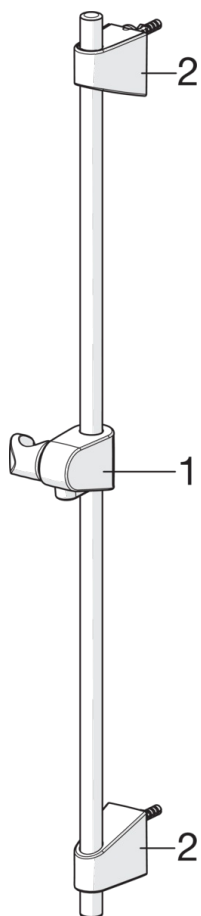

EAN: 6414150076220

www.oras.com/ee/products/oras/product/544

Oras Apollo dušikomplekt, mis sisaldab kolme pihustusrežiimi ja EcoFlow vee vooluhulga kontrolliga käsidušši, seatava kinnitusvahega (maks. 720 mm) dušilifti, 1750mm dušivoolikut ja seebialust.

- Dušš
- Seinapealne paigaldus
- Kroom
- Dušilift, Käsidušš, Dušivoolik (1750 mm), Eco flow vee vooluhulga kontrolli, Seebialus
- Limescale Protection Technology

Tehnilised andmed

Vooluhulk

Vooluhulk 300 kPa

0.3 l/s

Tehnilised omadused

Kuum vesi

max. +65°C

Kasutussurve

50 - 500 kPa

Ühenduse mõõt

G1/2

Pikkus/Kõrgus

720 mm

Varuosad

SP540

	Nimetus	Kood
01	Dušilifti liugur	601189V
02	Seinakinnitus	602331V