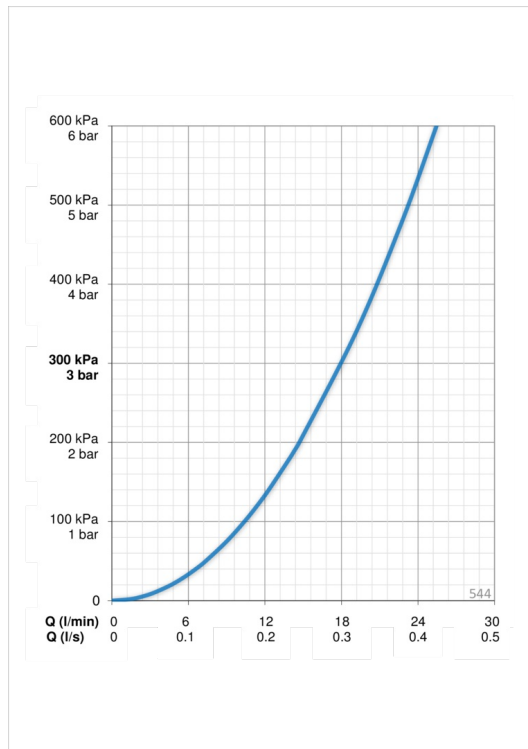

EAN: 6414150076220

www.oras.com/ee/products/oras/product/544

Oras Apollo dušikomplekt, mis sisaldab kolme pihustusrežiimi ja EcoFlow vee vooluhulga kontrolliga käsidušši, seatava kinnitusvahega (maks. 720 mm) dušilifti, 1750mm dušivoolikut ja seebialust.

- Dušš
- Seinapealne paigaldus
- Kroom
- Dušilift, Käsidušš, Dušivoolik (1750 mm), Eco flow vee vooluhulga kontrolli, Seebialus
- Limescale Protection Technology

Tehnilised andmed

Vooluhulk

Vooluhulk 300 kPa

0.3 l/s

Tehnilised omadused

Kuum vesi

max. +65°C

Kasutussurve

50 - 500 kPa

Ühenduse mõõt

G1/2

Pikkus/Kõrgus

720 mm