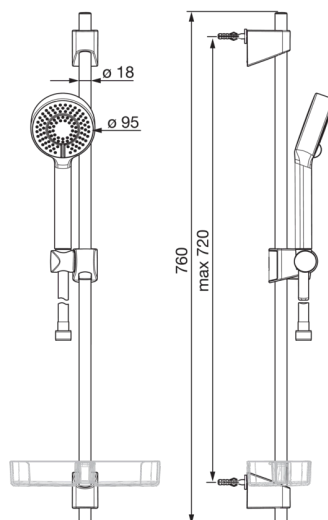

EAN: 6414150076220

www.oras.com/ee/products/oras/product/544

Oras Apollo dušikomplekt, mis sisaldab kolme pihustusrežiimi ja EcoFlow vee vooluhulga kontrolliga käsidušši, seatava kinnitusvahega (maks. 720 mm) dušilifti, 1750mm dušivoolikut ja seebialust.

- Dušš
- Seinapealne paigaldus
- Kroom
- Dušilift, Käsidušš, Dušivoolik (1750 mm), Eco flow vee vooluhulga kontrolli, Seebialus
- Limescale Protection Technology

Tehnilised andmed

Vooluhulk

Vooluhulk 300 kPa

0.3 l/s

Tehnilised omadused

Kuum vesi

max. +65°C

Kasutussurve

50 - 500 kPa

Ühenduse mõõt

G1/2

Pikkus/Kõrgus

720 mm

Varuosad

SP540

	Nimetus	Kood
01	Dušilifti liugur	601189V
02	Seinakinnitus	602331V