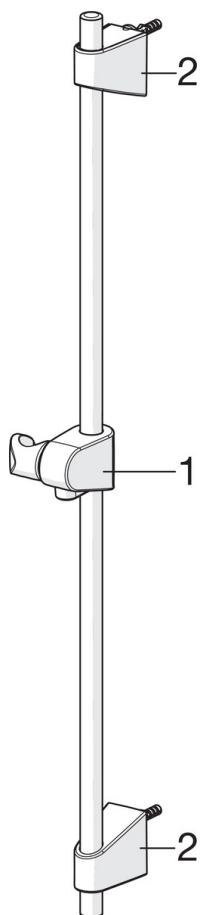

Oras Apollo dusjsett inkludert hånddusj (Ø95 mm) med tre innstillinger samt EcoFlow kontroll, justerbar dusjstang til maks 720 mm og 1750 mm dusjslange og såpekopp

- Shower
- Veggmontert
- Forkrommet
- Hånddusj, Veggstang, Veggbrakett justerbar, Såpeholder, Dusjslange (1750 mm), Økovenlig vannmengde, Anti-kalk teknologi

Teknisk data

Flow attributter

Vannmengde ved 300 kPa

0.3 l/s

Tekniske egenskaper

Varmtvannsforsyning

max. +65°C

Arbeidstrykk

50 - 500 kPa

Tilkoblingsstørrelse

G1/2

Lengde/høyde

720 mm

Materiale

Composite

Reserve deler

SP540

	Navn	Kode	NRF
01	Glider for dusjstang	601189V	4203055
02	Veggbrakett	602331V	4205196