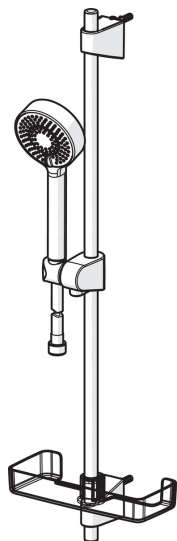

Oras Apollo dusjsett inkludert hånddusj (Ø95 mm) med tre innstillinger samt EcoFlow kontroll, justerbar dusjstang til maks 720 mm og 1750 mm dusjslange og såpekopp

- Shower
- Veggmontert
- Forkrommet
- Hånddusj, Veggstang, Veggbrakett justerbar, Såpeholder, Dusjslange (1750 mm), Økovenlig vannmengde, Anti-kalk teknologi

Teknisk data

Flow attributter

Vannmengde ved 300 kPa

0.3 l/s

Tekniske egenskaper

Varmtvannsforsyning

max. +65°C

Arbeidstrykk

50 - 500 kPa

Tilkoblingsstørrelse

G1/2

Lengde/høyde

720 mm

Materiale

Composite

Reserve deler

SP540

	Navn	Kode	NRF
01	Glider for dusjstang	601189V	4203055
02	Veggbrakett	602331V	4205196