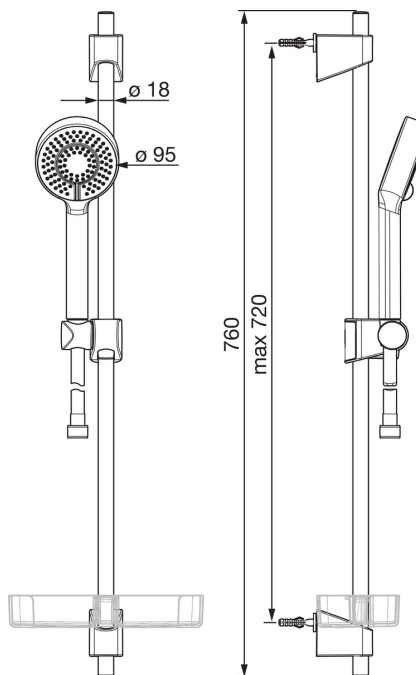

Oras Apollo dusjsett inkludert hånddusj (Ø95 mm) med tre innstillinger samt EcoFlow kontroll, justerbar dusjstang til maks 720 mm og 1750 mm dusjslange og såpekopp

- Shower
- Veggmontert
- Forkrommet
- Hånddusj, Veggstang, Veggbrakett justerbar, Såpeholder, Dusjslange (1750 mm), Økovenlig vannmengde, Anti-kalk teknologi

Teknisk data

Flow attributter

Vannmengde ved 300 kPa

0.3 l/s

Tekniske egenskaper

Varmtvannsforsyning

max. +65°C

Arbeidstrykk

50 - 500 kPa

Tilkoblingsstørrelse

G1/2

Lengde/høyde

720 mm

Materiale

Composite

Reserve deler