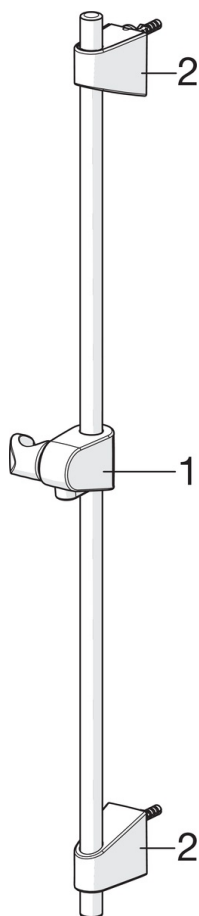

Varaosat

SP540

	Nimi	Koodi	LVI
01	Suihkutangon liuku	601189V	6510089
02	Seinäkannake	602331V	6510234