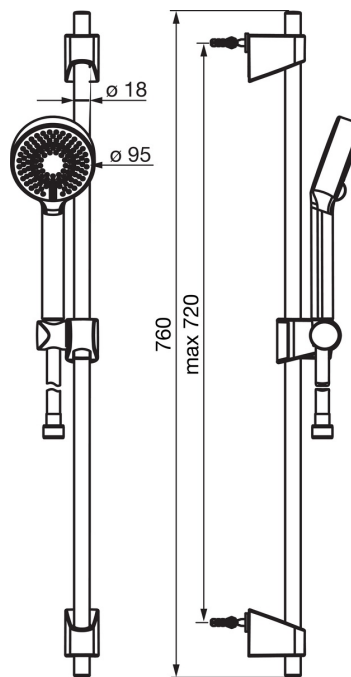

### Tekniset ominaisuudet

Lämmin vesi

**max. +65°C**

Käyttöpaine

**50 - 500 kPa**

Liitäntäkoko

**G1/2**

Pituus / Korkeus

**720 mm**

Materiaali

**Komposiitti**