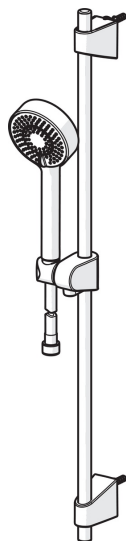

EAN: 6414150077579

LVI: 6510173

[www.oras.com/fi/products/oras/product/546](http://www.oras.com/fi/products/oras/product/546)

Oras Apollo -suihkusetti, joka sisältää käsisuihkun (Ø95 mm), säädettävän suihkutangon (max. 720 mm) ja suihkuletkun (1750 mm). Käsisuihkussa kolme säätövaihtoehtoa, joista yksi on vettä säästävä EcoFlow.

Tuote sisältää:

-suihkuletku 241017, Lvi-koodi 6510177

-käsisuihku 254022, Lvi-koodi 6510165

-suihkutanko ilman saippuatelinettä

- Suihku
- Seinäasennus
- Kromi
- Käsisuihku, Suihkutanko, Säädettävä suihkun kannatin, Suihkuletku (1750 mm), Eko-virtaustoiminto, Silikonisuuttimet (helppo puhdistaa)
- Tuote sisältää: suihkuletku 241017 (lvi-koodi 6510177), käsisuihku 254022 (lvi-koodi 6510165), suihkutanko ilman saippuatelinettä

### Tekniset ominaisuudet

Lämmin vesi

**max. +65°C**

Käyttöpaine

**50 - 500 kPa**

Liitäntäkoko

**G1/2**

Pituus / Korkeus

**720 mm**

Materiaali

**Komposiitti**