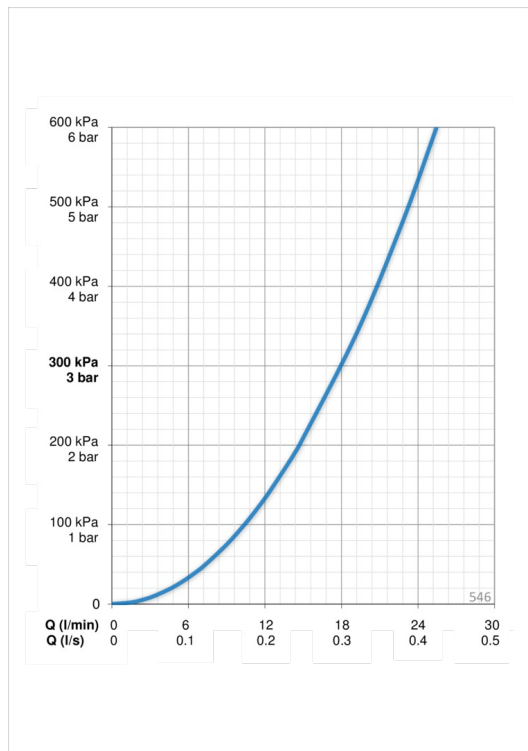

EAN: 6414150077579

LVI: 6510173

www.oras.com/fi/products/oras/product/546

Oras Apollo -suihkusetti, joka sisältää käsisuihkun (Ø95 mm), säädettävän suihkutangon (max. 720 mm) ja suihkuletkun (1750 mm). Käsisuihkussa kolme säätövaihtoehtoa, joista yksi on vettä säästävä EcoFlow.

Tuote sisältää:

-suihkuletku 241017, Lvi-koodi 6510177

-käsisuihku 254022, Lvi-koodi 6510165

-suihkutanko ilman saippuatelinettä

- Suihku
- Seinäasennus
- Kromi
- Käsisuihku, Suihkutanko, Säädettävä suihkun kannatin, Suihkuletku (1750 mm), Eko-virtaustoiminto, Silikonisuuttimet (helppo puhdistaa)
- Tuote sisältää: suihkuletku 241017 (lvi-koodi 6510177), käsisuihku 254022 (lvi-koodi 6510165), suihkutanko ilman saippuatelinettä

Tekniset tiedot

Virtaamatiedot

Virtaama 300 kPa

0.3 l/s

Tekniset ominaisuudet

Lämmin vesi

max. +65°C

Käyttöpaine

50 - 500 kPa

Liitäntäkoko

G1/2

Pituus / Korkeus

720 mm

Materiaali

Komposiitti