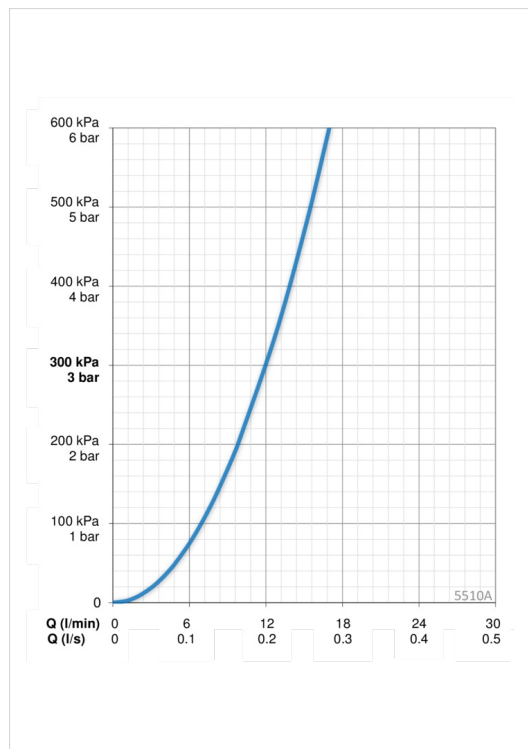

EAN: 6414150074905
static.oras.com/5510A

Izlietnes jaucējkrāns. Stabils un pagarināts rokturis nodrošina ērtu jaucējkrāna lietošanu jebkuram lietotājam jebkurā situācijā. Fiksēta izteka un lamināra plūsma. Ø 10 mm Cu pievadi.

- Veselība & Aprūpe
- Viensvira
- Virsmas montāža
- Hroms
- Stacionāra izteka
- Lamināra - kristāldzidra plūsma
- Pagarināts, Karstā / Aukstā ūdens apzīmējums, Viensvira / rokturis
- Ūdens temperatūras un maksimālās plūsmas ierobežošanas funkcija
- Ø 48 mm keramikas kasete plūsmas un temperatūras regulēšanai
- Kapara pievadi
- DZR misinš, Īpaši zems svina indekss <0.3 %, Ūdens kanāli bez niķeļa pārklājuma, Ātra uzstādīšanas sistēma

Tehniskie dati

Plūsma

Ūdens plūsma pie 300 kPa	0.2 l/s
Normatīvais spiediens (0.1 l/s)	80 kPa

Tehniskās īpašības

Karstā ūdens piegāde	max. +80°C
Darba spiediens	50 - 1000 kPa
Savienojuma izmērs	Ø10 mm
Projekcija	120 mm
Materiāls	Misinš

Noteikumi

EN Standarts	EN 817
Trokšņu klase	I (ISO 3822)

Apstiprinājumu veidi

STF Sertifikāts	VTT-RTH-00064-17