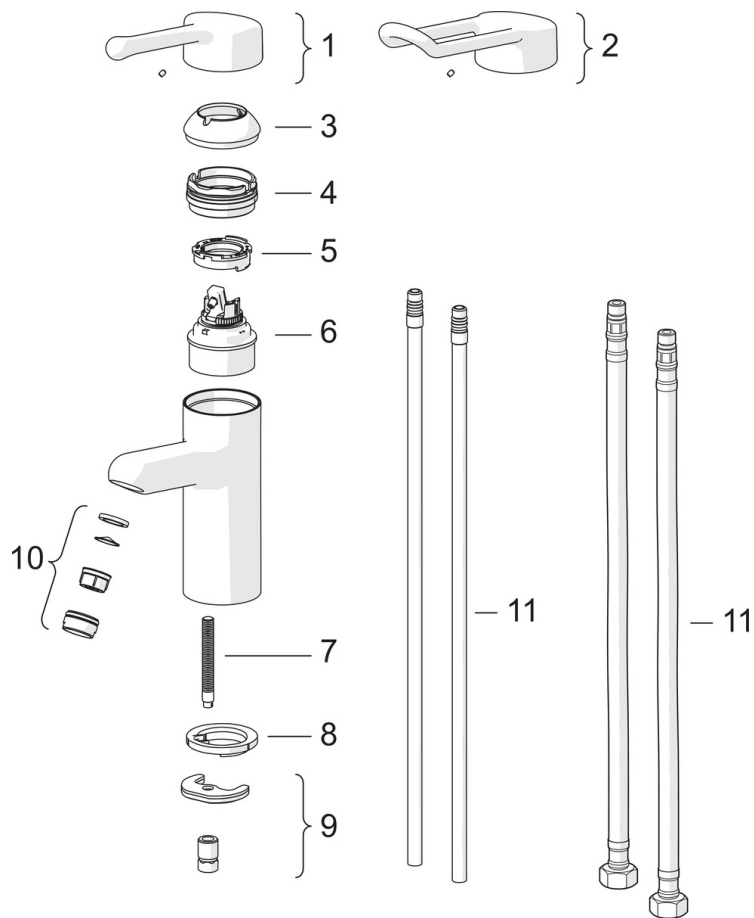

- Veselība & Aprūpe
- Viensvira
- Virsmas montāža
- Hroms
- Stacionāra izteka
- Lamināra - kristāldzidra plūsma
- Pagarināts, Karstā / Aukstā ūdens apzīmējums, Viensvira / rokturis
- Ūdens temperatūras un maksimālās plūsmas ierobežošanas funkcija
- Ø 48 mm keramikas kasete plūsmas un temperatūras regulēšanai
- Kapara pievadi
- DZR misinš, Īpaši zems svina indekss <0.3 %, Ūdens kanāli bez niķeļa pārklājuma, Ātra uzstādīšanas sistēma

### Tehniskās īpašības

Karstā ūdens piegāde	<b>max. +80°C</b>
Darba spiediens	<b>50 - 1000 kPa</b>
Savienojuma izmērs	<b>Ø10 mm</b>
Projekcija	<b>120 mm</b>
Materiāls	<b>Misinš</b>

### SP5510

	Nosaukums	Kods
01	Rokturis, L=143	602275V
02	Rokturis, L=149	602276V
03	Slēgļodiņa	602277V
04	Uzgrieznis, M50x1, SW45	602278V
05	Temperatūras regulēšanas ierobežotājs	602281V
06	Kasete, 4.8 Classic	602280V
07	Stiprinājuma skrūve, M8x1, L=140	601970V
08	Starplika	601971V
09	Stiprinājuma komplekts	601985V
10	Aerators, M24x1 STD PL HC A Laminar	602283V
11	Lokana šūtene, L=430, G3/8-M8x1 LH	1001499/2
11	Savienojuma caurule, L=420, M8x1	602282V