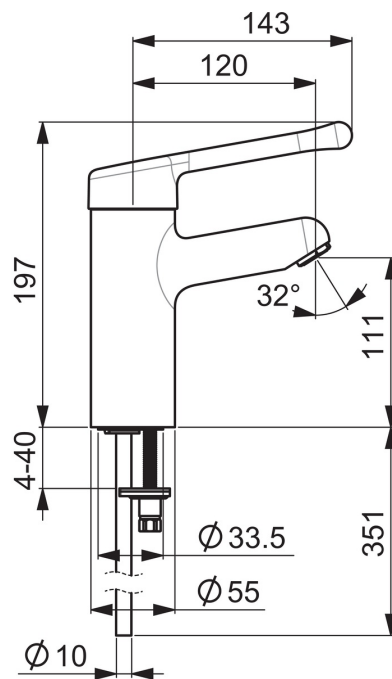

Rezerves daļas

SP5510

	Nosaukums	Kods
01	Rokturis, L=143	602275V
02	Rokturis, L=149	602276V
03	Slēgļodiņa	602277V
04	Uzgrieznis, M50x1, SW45	602278V
05	Temperatūras regulēšanas ierobežotājs	602281V
06	Kasete, 4.8 Classic	602280V
07	Stiprinājuma skrūve, M8x1, L=140	601970V
08	Starplika	601971V
09	Stiprinājuma komplekts	601985V
10	Aerators, M24x1 STD PL HC A Laminar	602283V
11	Lokana šūtene, L=430, G3/8-M8x1 LH	1001499/2
11	Savienojuma caurule, L=420, M8x1	602282V