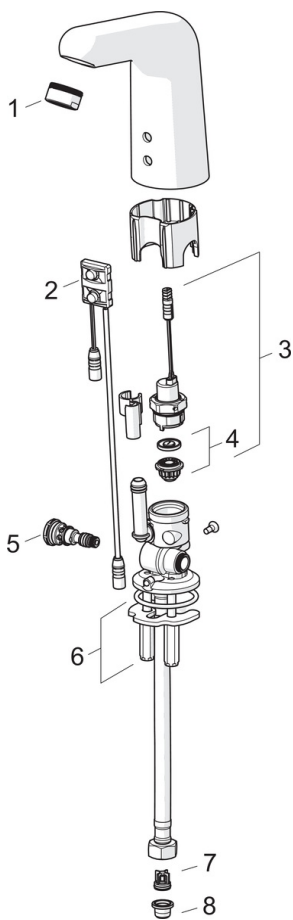

Tehnilised andmed

Vooluhulk

Normvooluhulk 300 kPa (vooluhulga piirajaga)	0.1 l/s
Rõhukaadu vooluhulgal (0.1 l/s)	200 kPa

Tehnilised omadused

Kuum vesi	max. +70°C
Kasutussurve	100 - 1000 kPa
Ühenduse mõõt	G3/8
Tööulatus	117 mm
Materjal	Messing

Määrused

EMC Direktiiv	C E 2014/53/EU
EN standard	EN 15091
Hääleklass	I (ISO 3822) Oras lab.
Kaitseklass	IP 55

Tüübikinnitused

KIWA SE	1589
---------	-------------

Varuosad

SP5520F

Nimetus	Kood
01 Õhusti, M24x1 HC-STD, 6 l/min, Laminar	602670V
02 Sensor, 6/9/12 V Bluetooth	1001424V
03 Magnetventiil	199206V
04 Membraan koos tugialusega	199205V
05 Temperatuuriseadja	199201V
06 Kinnitusplaat mutritega	158697
07 Tagasilöögiklapp	601077V
08 Prügipüüdurid (2tk)	199257/2