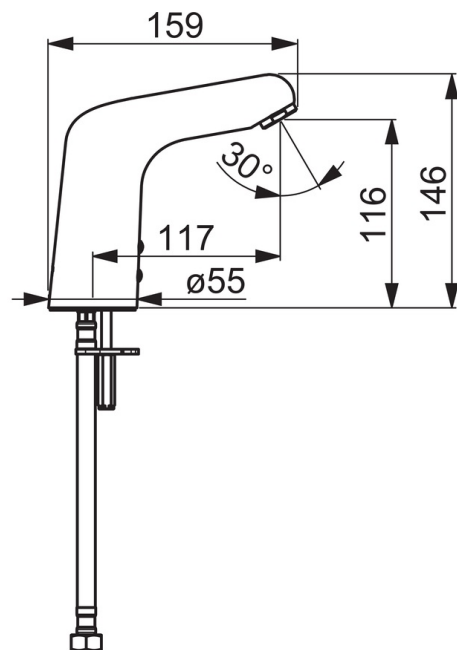

Varuosad

SP5520F

Nimetus	Kood
01 Õhusti, M24x1 HC-STD, 6 l/min, Laminar	602670V
02 Sensor, 6/9/12 V Bluetooth	1001424V
03 Magnetventiil	199206V
04 Membraan koos tugialusega	199205V
05 Temperatuuriseadja	199201V
06 Kinnitusplaat mutritega	158697
07 Tagasilöögiklapp	601077V
08 Prügipüüdurid (2tk)	199257/2