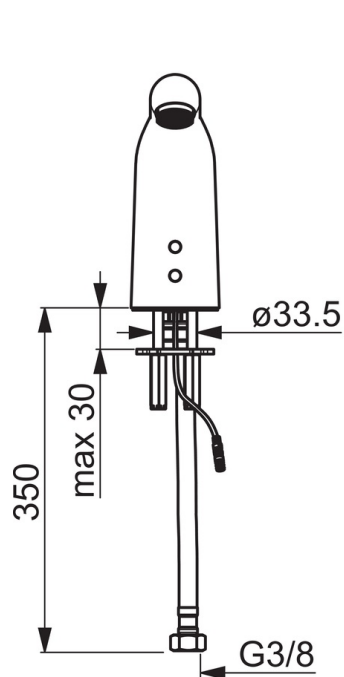

Varuosad

SP5520F

Nimetus	Kood
01 Õhusti, M24x1 HC-STD, 6 l/min, Laminar	602670V
02 Sensor, 6/9/12 V Bluetooth	1001424V
03 Magnetventiil	199206V
04 Membraan koos tugialusega	199205V
05 Temperatuuriseadja	199201V
06 Kinnitusplaat mutritega	158697
07 Tagasilöögiklapp	601077V
08 Prügipüüdurid (2tk)	199257/2