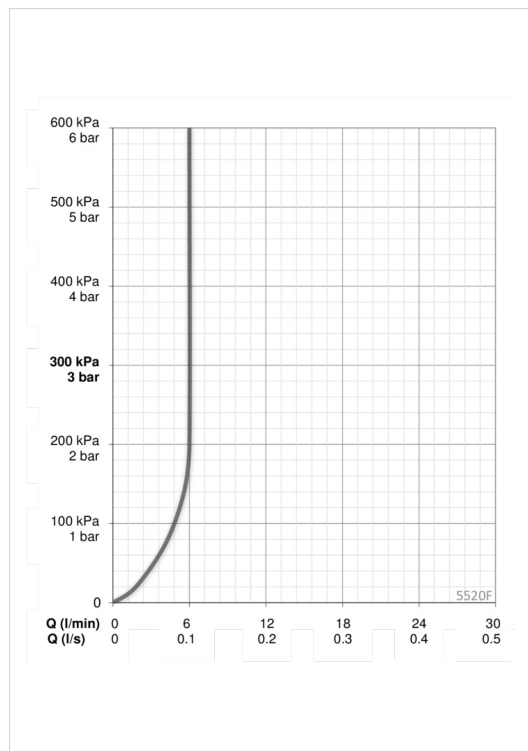

Tüübikinnitused

KIWA SE	1589