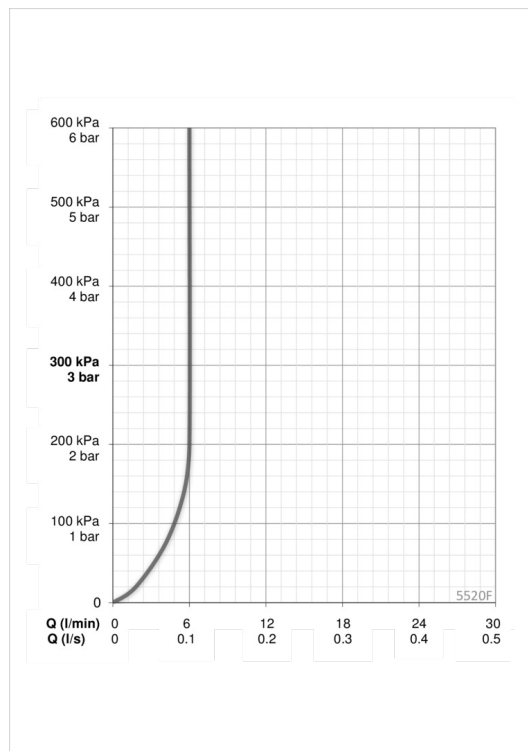

Godkjenninger og Erklæringer

KIWA SE	1589