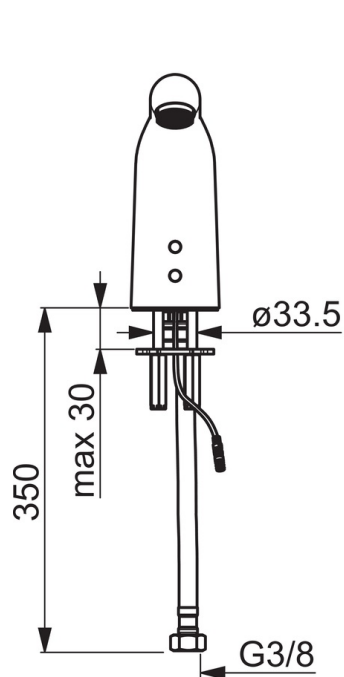

Reserve deler

SP5520F

Navn	Kode	NRF
01 Strålesamler, M24x1 STD HC, 6 l/min, Laminar	602670V	4205227
02 Sensor, 6/9/12 V Bluetooth	1001424V	4205256
03 Magnetventil, komplett	199206V	4204494
04 Membran m/støttering	199205V	4204493
05 Temperaturreguleringsdel	199201V	4204407
06 Kranfeste, komplett	158697	4204524
07 Tilbakeslagsventil	601077V	4205165
08 Smussfilter	199257/2	4204497