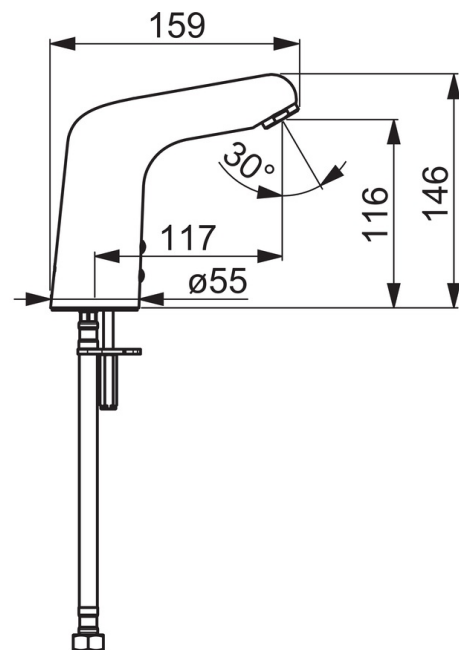

Reserve deler

SP5520F

Navn	Kode	NRF
01 Strålesamler, M24x1 STD HC, 6 l/min, Laminar	602670V	4205227
02 Sensor, 6/9/12 V Bluetooth	1001424V	4205256
03 Magnetventil, komplett	199206V	4204494
04 Membran m/støttering	199205V	4204493
05 Temperaturreguleringsdel	199201V	4204407
06 Kranfeste, komplett	158697	4204524
07 Tilbakeslagsventil	601077V	4205165
08 Smussfilter	199257/2	4204497