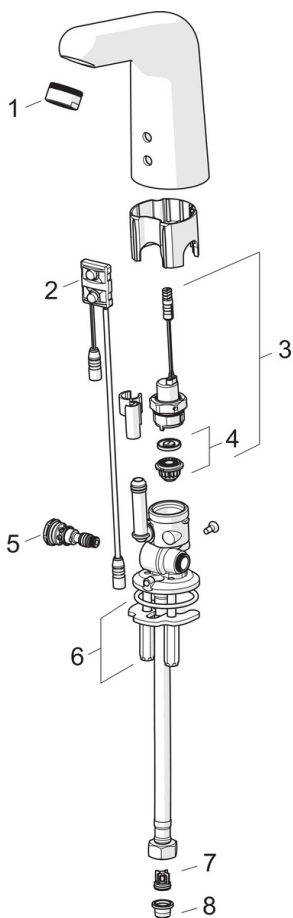

Reserve deler

SP5520F

Navn	Kode	NRF
01 Strålesamler, M24x1 STD HC, 6 l/min, Laminar	602670V	4205227
02 Sensor, 6/9/12 V Bluetooth	1001424V	4205256
03 Magnetventil, komplett	199206V	4204494
04 Membran m/støttering	199205V	4204493
05 Temperaturreguleringsdel	199201V	4204407
06 Kranfeste, komplett	158697	4204524
07 Tilbakeslagsventil	601077V	4205165
08 Smussfilter	199257/2	4204497