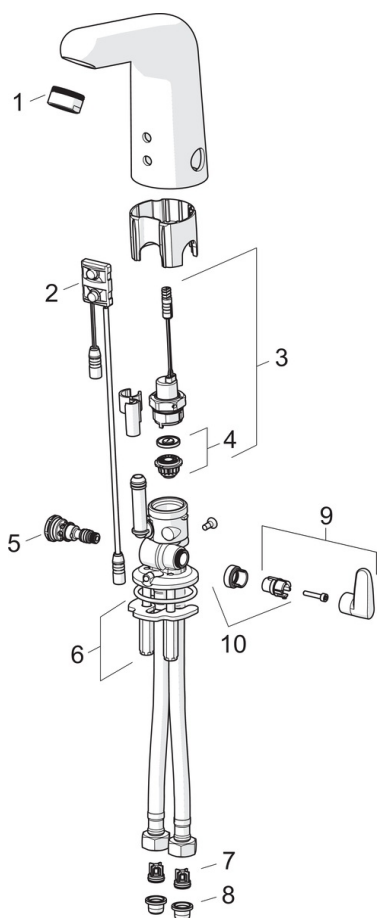

Varaosat

SP5521F

Nimi	Koodi	LVI
01 Poresuutin, M24x1 HC-STD , 6 l/min, Laminar	602670V	6510205
02 Sensori, 6/9/12 V Bluetooth	1001424V	6420643
03 Magneettiventtiili	199206V	6422171
04 Kalvon tukirengas	199205V	6422170
05 Lämmönsäädin, lead-free	1000539V	6420663
06 Kiristyslevyt muttereilla	158697	6420358
07 Yksisuuntaventtiili	601077V	6420577
08 Roskasiivilät	199257/2	6420722
09 Lämmönsäätökahva	1002424V	6420647
10 Rajoitin	601061V	6420283