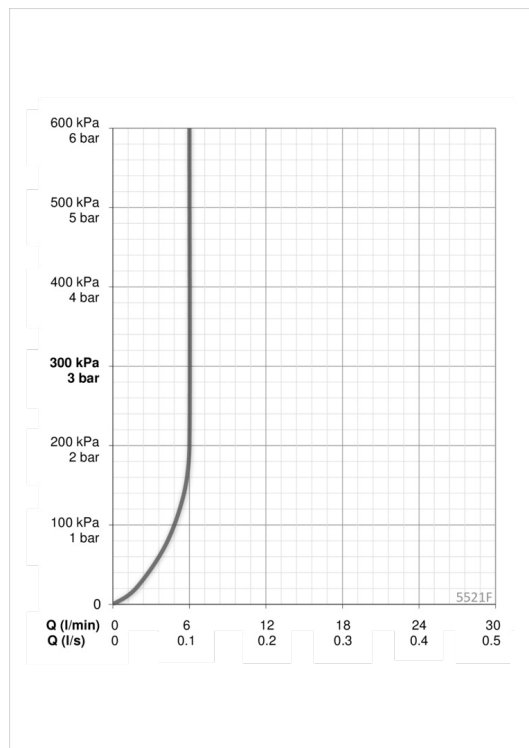

Määräykset

EMC Direktiivi	CE 2014/30/EU
EN standardi	EN 15091
Ääniluokka	I (ISO 3822) Oras lab.
Suojausluokka	IP 55