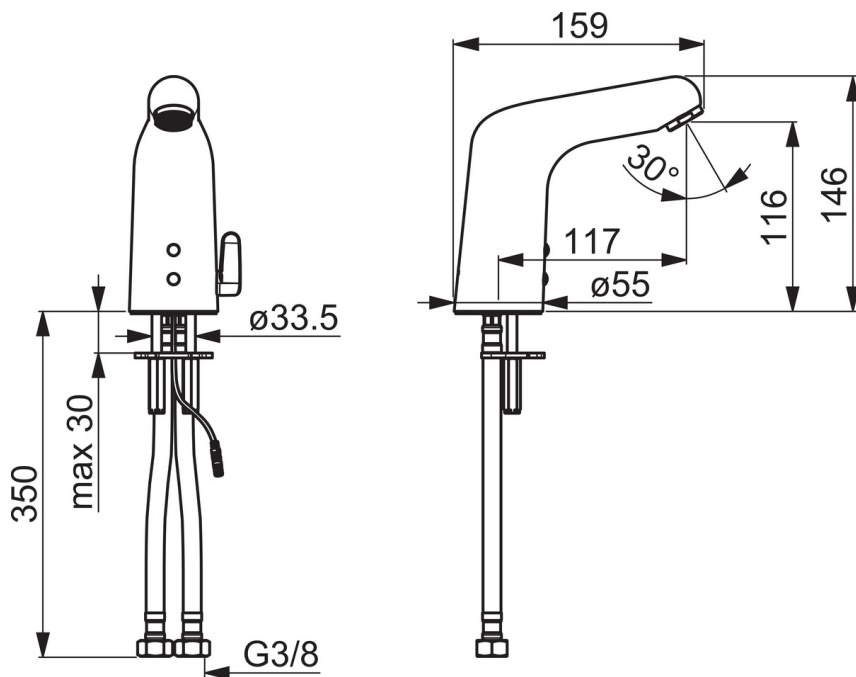

Varaosat

SP5521F

Nimi	Koodi	LVI
01 Poresuutin, M24x1 HC-STD , 6 l/min, Laminar	602670V	6510205
02 Sensori, 6/9/12 V Bluetooth	1001424V	6420643
03 Magneettiventtiili	199206V	6422171
04 Kalvon tukirengas	199205V	6422170
05 Lämmönsäädin, lead-free	1000539V	6420663
06 Kiristyslevyt muttereilla	158697	6420358
07 Yksisuuntaventtiili	601077V	6420577
08 Roskasiivilät	199257/2	6420722
09 Lämmönsäätökahva	1002424V	6420647
10 Rajoitin	601061V	6420283