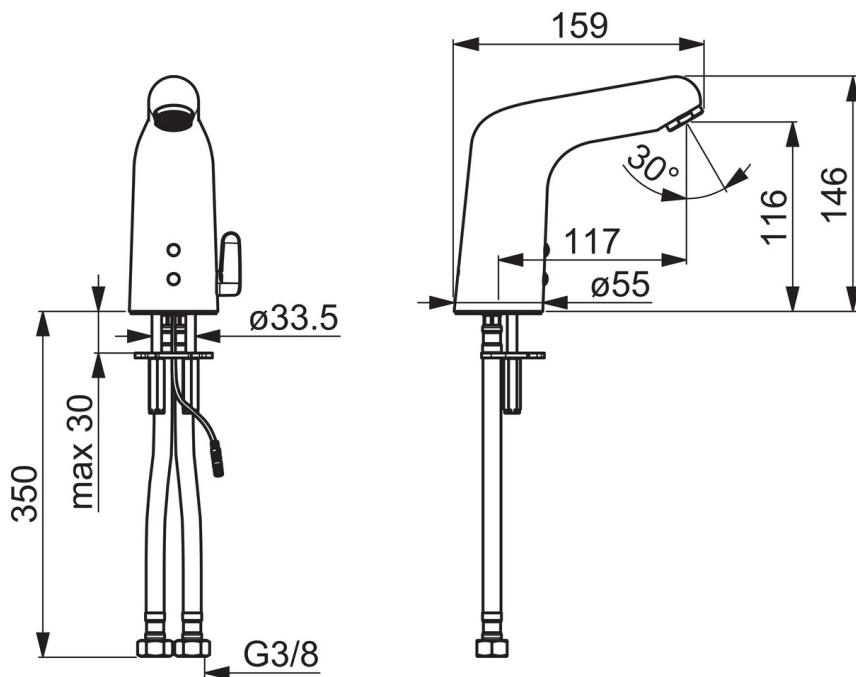

Rezerves daļas

SP5521F

	Nosaukums	Kods
01	Aerators, M24x1 HC-STD , 6 l/min, Laminar	602670V
02	Sensors, 6/9/12 V Bluetooth	1001424V
03	Soleonida ventīlis	199206V
04	Membrāna ar atbalstu	199205V
05	Temperatūras regulators, lead-free	1000539V
06	Stiprinājuma plāksne ar uzgriežņiem	158697
07	Pretvārsts	601077V
08	Dubļu filtrs	199257/2
09	Temperatūras kontroles rokturis	1002424V
10	Ierobežotājs	601061V