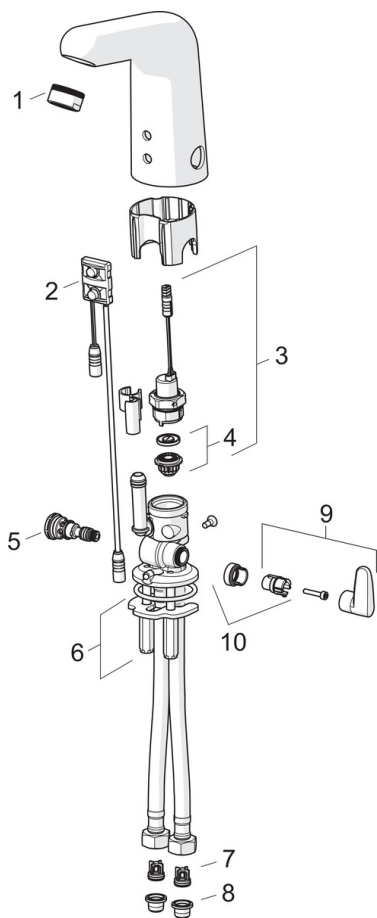

Tehniskie dati

Plūsma

Ūdens plūsma pie 300 kPa (ar plūsmas ierobežotāju)	0.1 l/s
Normatīvais spiediens (0.1 l/s)	200 kPa

Tehniskās īpašības

Karstā ūdens piegāde	max. +70°C
Darba spiediens	100 - 1000 kPa
Savienojuma izmērs	G3/8
Projekcija	117 mm

Rezerves daļas

SP5521F

	Nosaukums	Kods
01	Aerators, M24x1 HC-STD , 6 l/min, Laminar	602670V
02	Sensors, 6/9/12 V Bluetooth	1001424V
03	Soleonida ventīlis	199206V
04	Membrāna ar atbalstu	199205V
05	Temperatūras regulators, lead-free	1000539V
06	Stiprinājuma plāksne ar uzgriežņiem	158697
07	Pretvārsts	601077V
08	Dubļu filtrs	199257/2
09	Temperatūras kontroles rokturis	1002424V
10	Ierobežotājs	601061V