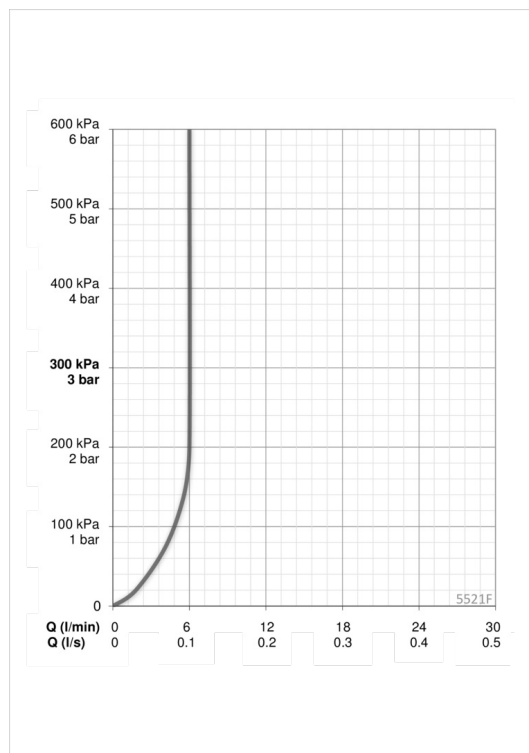

Apstiprinājumu veidi

KIWA SE	1589