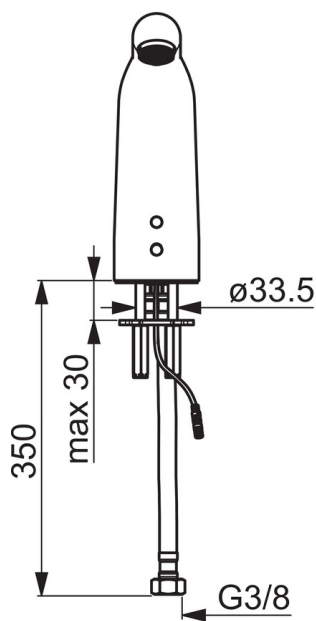

Varuosad

SP552F

Nimetus	Kood
01 Õhusti, M24x1 HC-STD, 6 l/min, Laminar	602670V
02 Sensor, 6/9/12 V Bluetooth	1001424V
03 Magnetventiil	199206V
04 Membraan koos tugialusega	199205V
05 Temperatuuriseadja	199201V
06 Kinnitusplaat mutritega	158697
07 Tagasilöögiklapp	601077V
08 Prügipüüdurid (2tk)	199257/2