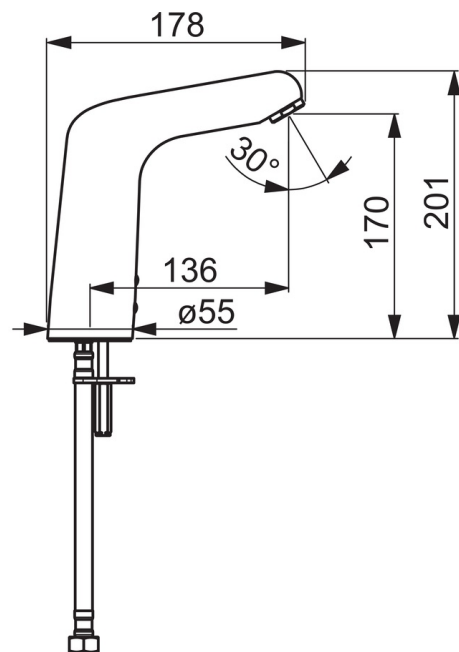

Varuosad

SP552F

Nimetus	Kood
01 Õhusti, M24x1 HC-STD, 6 l/min, Laminar	602670V
02 Sensor, 6/9/12 V Bluetooth	1001424V
03 Magnetventiil	199206V
04 Membraan koos tugialusega	199205V
05 Temperatuuriseadja	199201V
06 Kinnitusplaat mutritega	158697
07 Tagasilöögiklapp	601077V
08 Prügipüüdurid (2tk)	199257/2