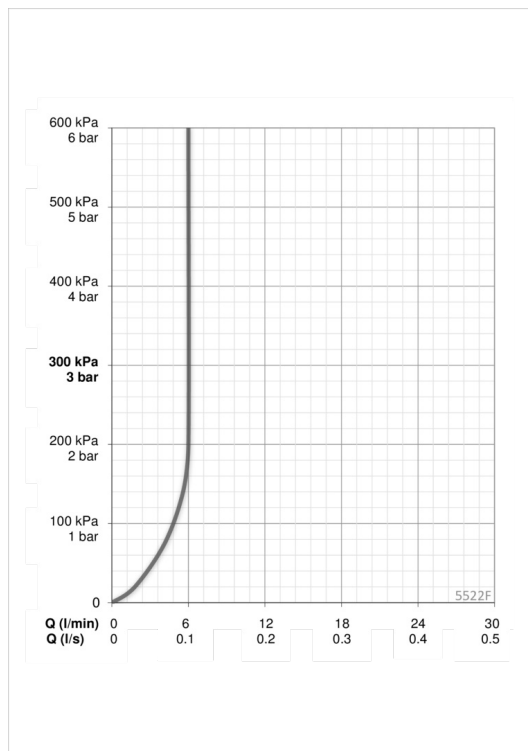

Tüübikinnitused

KIWA SE	1589