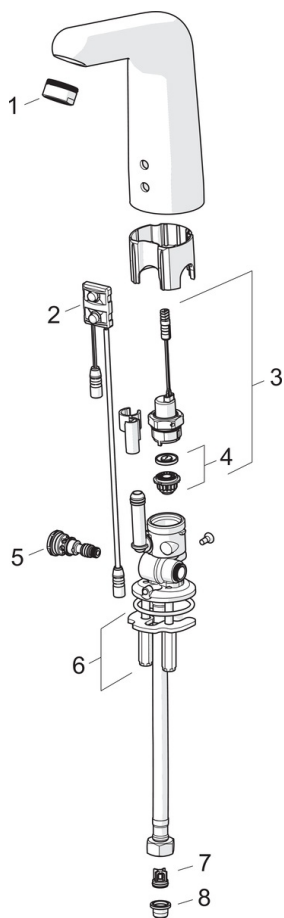

Varuosad

SP552F

Nimetus	Kood
01 Õhusti, M24x1 HC-STD, 6 l/min, Laminar	602670V
02 Sensor, 6/9/12 V Bluetooth	1001424V
03 Magnetventiil	199206V
04 Membraan koos tugialusega	199205V
05 Temperatuuriseadja	199201V
06 Kinnitusplaat mutritega	158697
07 Tagasilöögiklapp	601077V
08 Prügipüüdurid (2tk)	199257/2