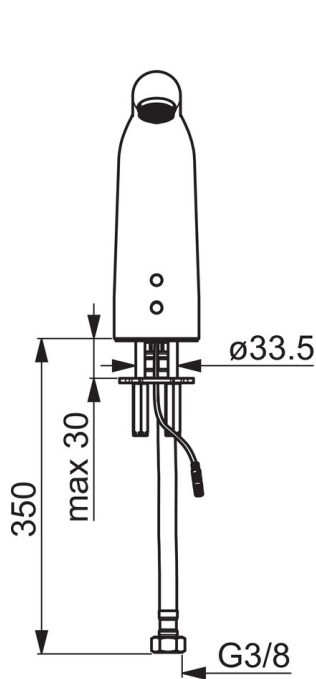

Reserve deler

SP5522F

Navn	Kode	NRF
01 Strålesamler, M24x1 STD HC, 6 l/min, Laminar	602670V	4205227
02 Sensor, 6/9/12 V Bluetooth	1001424V	4205256
03 Magnetventil, komplett	199206V	4204494
04 Membran m/støttering	199205V	4204493
05 Temperaturreguleringsdel	199201V	4204407
06 Kranfeste, komplett	158697	4204524
07 Tilbakeslagsventil	601077V	4205165
08 Smussfilter	199257/2	4204497