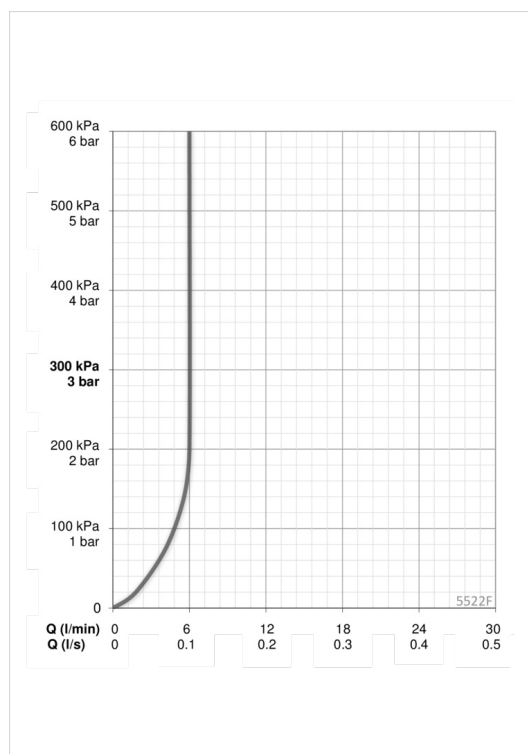

Godkjenninger og Erklæringer

KIWA SE	1589