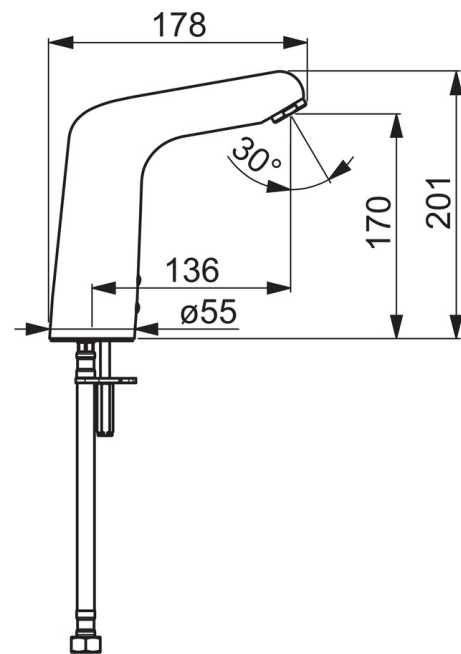

Reserve deler

SP5522F

Navn	Kode	NRF
01 Strålesamler, M24x1 STD HC, 6 l/min, Laminar	602670V	4205227
02 Sensor, 6/9/12 V Bluetooth	1001424V	4205256
03 Magnetventil, komplett	199206V	4204494
04 Membran m/støttering	199205V	4204493
05 Temperaturreguleringsdel	199201V	4204407
06 Kranfeste, komplett	158697	4204524
07 Tilbakeslagsventil	601077V	4205165
08 Smussfilter	199257/2	4204497