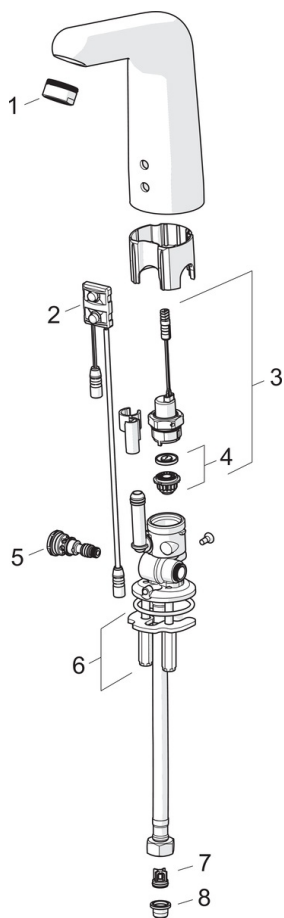

Reserve deler

SP5522F

Navn	Kode	NRF
01 Strålesamler, M24x1 STD HC, 6 l/min, Laminar	602670V	4205227
02 Sensor, 6/9/12 V Bluetooth	1001424V	4205256
03 Magnetventil, komplett	199206V	4204494
04 Membran m/støttering	199205V	4204493
05 Temperaturreguleringsdel	199201V	4204407
06 Kranfeste, komplett	158697	4204524
07 Tilbakeslagsventil	601077V	4205165
08 Smussfilter	199257/2	4204497