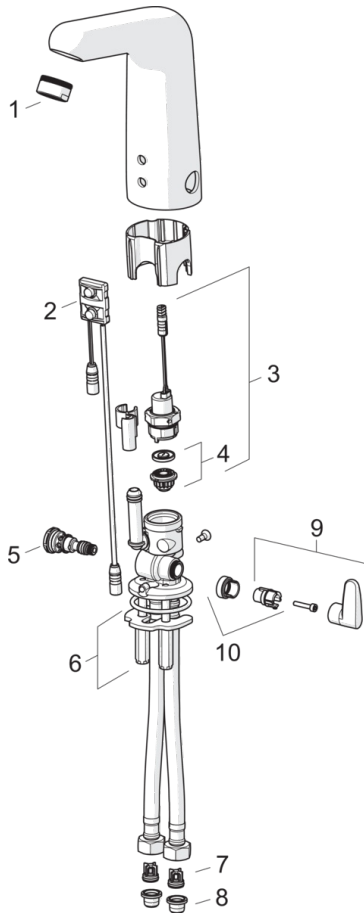

Reserve deler

SP5523F

Navn	Kode	NRF
01 Strålesamler, M24x1 HC-STD , 6 l/min, Laminar	602670V	4205227
02 Sensor, 6/9/12 V Bluetooth	1001424V	4205256
03 Magnetventil, komplett	199206V	4204494
04 Membran m/støttering	199205V	4204493
05 Temperaturreguleringsdel	199201V	4204407
05 Temperaturreguleringsdel, lead-free	1000539V	
06 Kranfeste, komplett	158697	4204524
07 Tilbakeslagsventil	601077V	4205165
08 Smussfilter	199257/2	4204497
09 Temperaturreguleringsgrep	1002424V	4205304
10 Sperrehylse	601061V	4202926