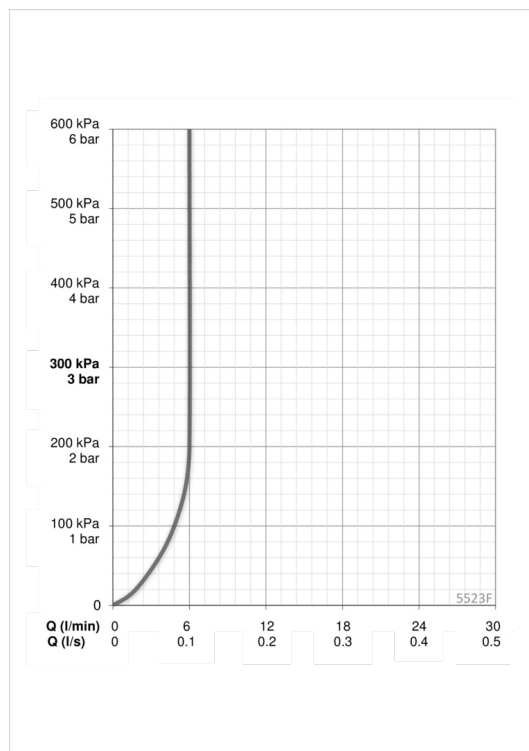

Bestemmelser

EMC Directive	CE 2014/30/EU
EN Standard	EN 15091
Støyklasse	I (ISO 3822) Oras lab.
Tetthetsklasse	IP 55