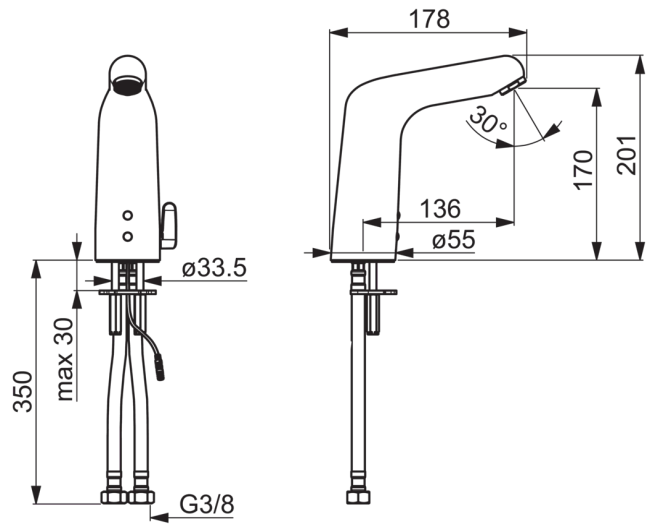

Reserve deler

SP5523F

Navn	Kode	NRF
01 Strålesamler, M24x1 HC-STD , 6 l/min, Laminar	602670V	4205227
02 Sensor, 6/9/12 V Bluetooth	1001424V	4205256
03 Magnetventil, komplett	199206V	4204494
04 Membran m/støttering	199205V	4204493
05 Temperaturreguleringsdel	199201V	4204407
05 Temperaturreguleringsdel, lead-free	1000539V	
06 Kranfeste, komplett	158697	4204524
07 Tilbakeslagsventil	601077V	4205165
08 Smussfilter	199257/2	4204497
09 Temperaturreguleringsgrep	1002424V	4205304
10 Sperrehylse	601061V	4202926