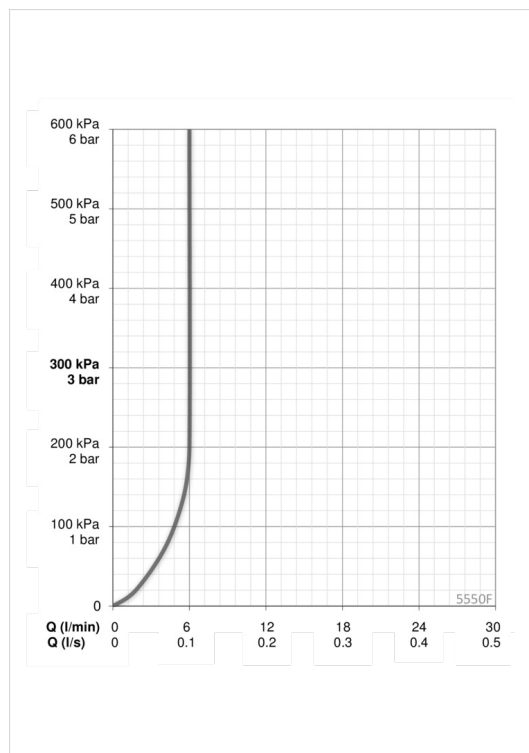

Reguliavimai

EMC Direktyva	CE 2014/30/EU
EN standartas	EN 15091
Triukšmo klasė	I (ISO 3822) Oras lab.
Saugumo klasė	IP 55