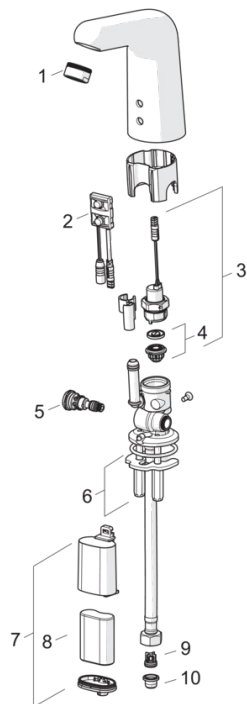

Atsarginės dalys

SP5550F

	Pavadinimas	Kodas
01	Aeratorius, M24x1 HC-STD , 6 l/min, Laminar	602670V
02	Sensorius, 6/9/12 V Bluetooth	1001424V
03	Solenoidinis ventilis	199206V
04	Membrana	199205V
05	Temperatūros reguliatorius	199201V
06	Tvirtinimo plokštelė su veržlėmis	158697
07	Baterijos dėklas	199438V
08	Baterija, 2CR5 6 V	198330
09	Atbulinis vožtuvas	601077V
10	Filtrai	199257/2