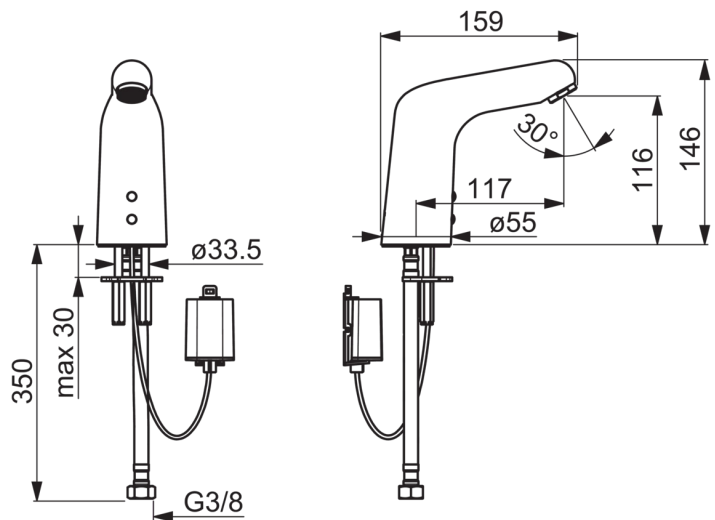

Atsarginės dalys

SP5550F

	Pavadinimas	Kodas
01	Aeratorius, M24x1 HC-STD , 6 l/min, Laminar	602670V
02	Sensorius, 6/9/12 V Bluetooth	1001424V
03	Solenoidinis ventilis	199206V
04	Membrana	199205V
05	Temperatūros reguliatorius	199201V
06	Tvirtinimo plokštelė su veržlėmis	158697
07	Baterijos dėklas	199438V
08	Baterija, 2CR5 6 V	198330
09	Atbulinis vožtuvas	601077V
10	Filtrai	199257/2