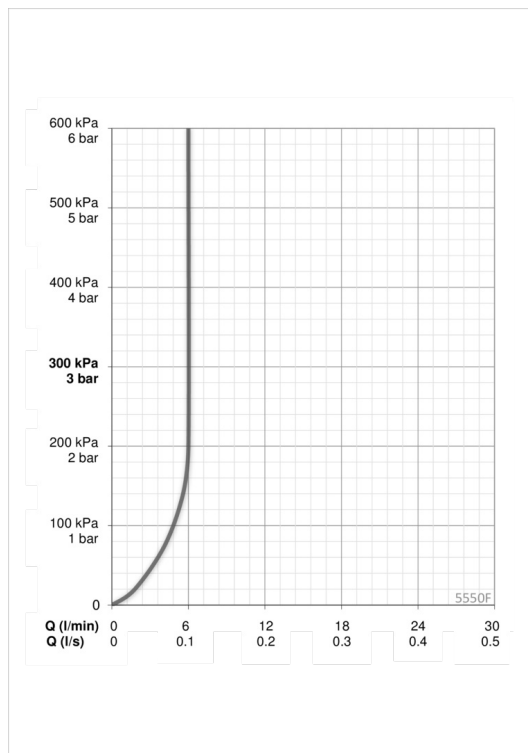

Noteikumi

EMC Directive **CE 2014/30/EU**
EN Standarts **EN 15091**
Trokšņu klase **I (ISO 3822) Oras lab.**
Aizsardzības klase **IP 55**