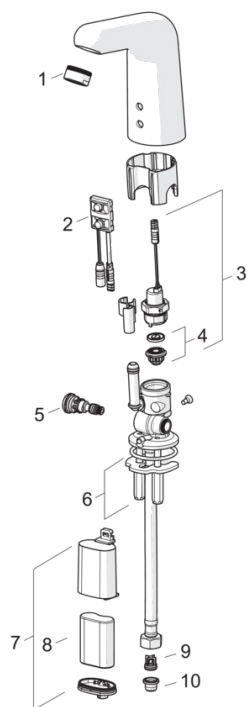

Tehniskie dati

Plūsma

Ūdens plūsma pie 300 kPa (ar plūsmas ierobežotāju) **0.1 l/s**

Normatīvais spiediens (0.1 l/s) **200 kPa**

Tehniskās īpašības

Karstā ūdens piegāde **max. +70°C**
 Darba spiediens **100 - 1000 kPa**
 Savienojuma izmērs **G3/8**
 Projektija **117 mm**

Rezerves daļas

SP5550F

	Nosaukums	Kods
01	Aerators, M24x1 HC-STD , 6 l/min, Laminar	602670V
02	Sensors, 6/9/12 V Bluetooth	1001424V
03	Soleonīda ventilis	199206V
04	Membrāna ar atbalstu	199205V
05	Temperatūras regulators	199201V
06	Stiprinājuma plāksne ar uzgriežņiem	158697
07	Baterijas kārba	199438V
08	Baterija, 2CR5 6 V	198330
09	Pretvārsts	601077V
10	Dubļu filtrs	199257/2