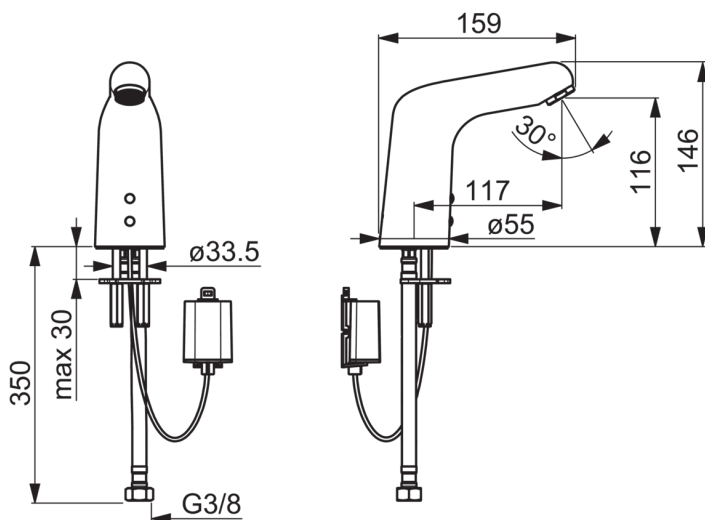

Rezerves daļas

SP5550F

	Nosaukums	Kods
01	Aerators, M24x1 HC-STD , 6 l/min, Laminar	602670V
02	Sensors, 6/9/12 V Bluetooth	1001424V
03	Soleonīda ventilis	199206V
04	Membrāna ar atbalstu	199205V
05	Temperatūras regulators	199201V
06	Stiprinājuma plāksne ar uzgriežņiem	158697
07	Baterijas kārba	199438V
08	Baterija, 2CR5 6 V	198330
09	Pretvārsts	601077V
10	Dubļu filtrs	199257/2