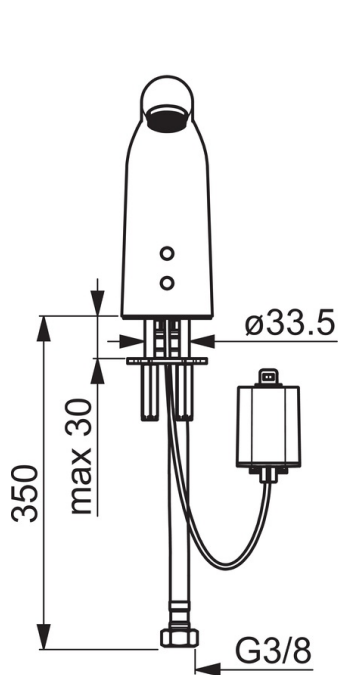

Запасные части

SP5550F

Название	Код
01 Аэратор, M24x1 HC-STD , 6 l/min, Laminar	602670V
02 Датчик, 6/9/12 V Bluetooth	1001424V
03 Электромагнитный клапан	199206V
04 Опорное кольцо мембраны	199205V
05 Терморегулятор	199201V
06 Зажимная пластина с гайками	158697
07 Футляр батарейки	199438V
08 Литиевая батарейка, 2CR5 6 V	198330
09 Обратный клапан	601077V
10 Блок грязевых фильтров	199257/2