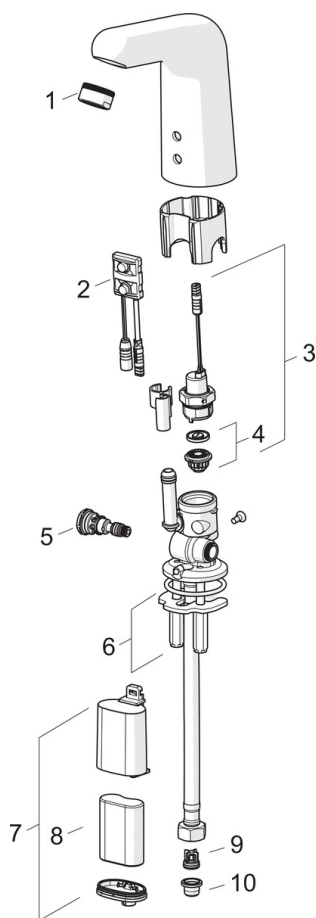

ТЕХНИЧЕСКИЕ ДАННЫЕ

Параметры расхода воды

Расход воды (300 кПа) (с ограничителем потока)	0.1 l/s
Потеря давления при расходе 0.1 л/с	200 kPa

Технические характеристики

Подключение горячей воды	max. +70°C
Рабочее давление	100 - 1000 kPa
Установочные размеры	G3/8
Длина/расстояние	117 mm

Запасные части

SP5550F

Название	Код
01 Аэратор, M24x1 HC-STD , 6 l/min, Laminar	602670V
02 Датчик, 6/9/12 V Bluetooth	1001424V
03 Электромагнитный клапан	199206V
04 Опорное кольцо мембраны	199205V
05 Терморегулятор	199201V
06 Зажимная пластина с гайками	158697
07 Футляр батарейки	199438V
08 Литиевая батарейка, 2CR5 6 V	198330
09 Обратный клапан	601077V
10 Блок грязевых фильтров	199257/2