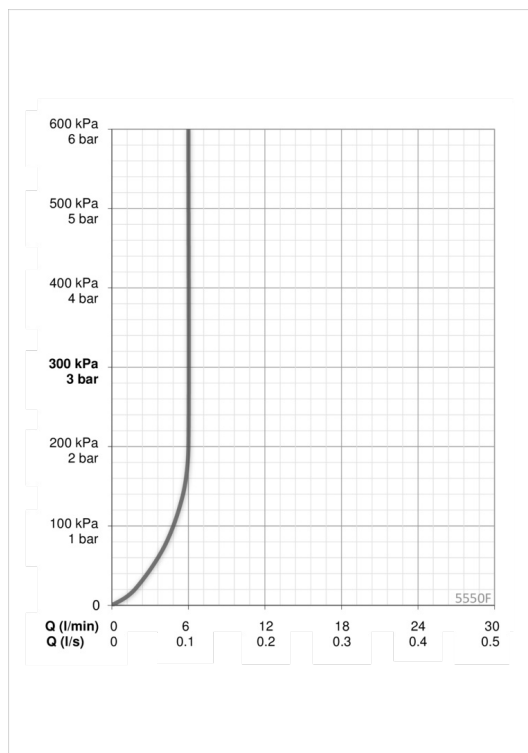

Тип разрешения

KIWA SE	1589
UN38.3	BP 0001-3