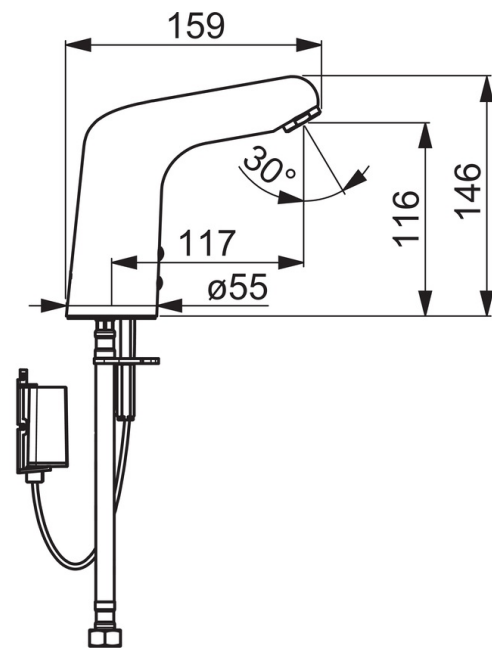

ТЕХНИЧЕСКИЕ ДАННЫЕ

Параметры расхода воды

Расход воды (300 кПа) (с ограничителем потока)	0.1 l/s
Потеря давления при расходе 0.1 л/с	200 kPa

Технические характеристики

Подключение горячей воды	max. +70°C
Рабочее давление	100 - 1000 kPa
Установочные размеры	G3/8
Длина/расстояние	117 mm

Запасные части

SP5550F

Название	Код
01 Аэратор, M24x1 HC-STD , 6 l/min, Laminar	602670V
02 Датчик, 6/9/12 V Bluetooth	1001424V
03 Электромагнитный клапан	199206V
04 Опорное кольцо мембраны	199205V
05 Терморегулятор	199201V
06 Зажимная пластина с гайками	158697
07 Футляр батарейки	199438V
08 Литиевая батарейка, 2CR5 6 V	198330
09 Обратный клапан	601077V
10 Блок грязевых фильтров	199257/2