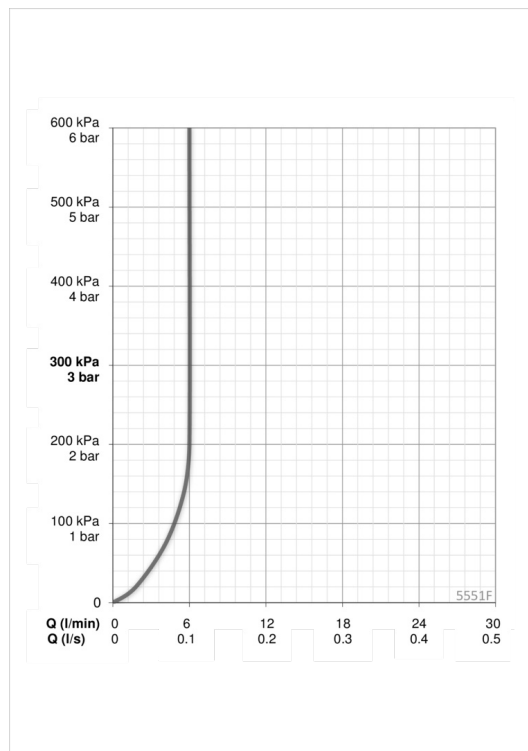

Typegodkjennelse

KIWA SE	1589
UN38.3	BP 0001-3