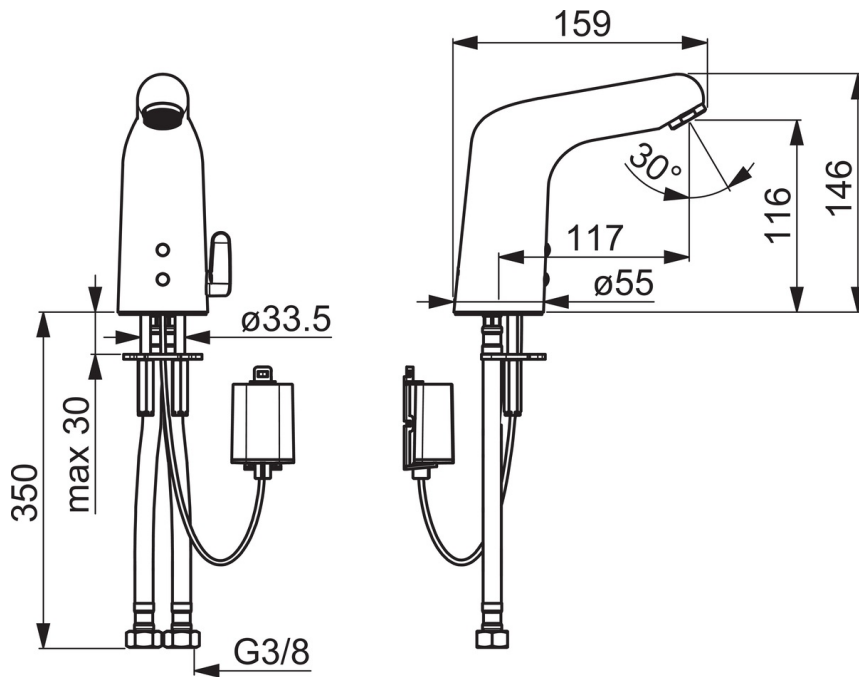

Reserve deler

SP5551F

Navn	Kode	NRF
01 Strålesamler, M24x1 HC-STD, 6 l/min, Laminar	602670V	4205227
02 Sensor, 6/9/12 V Bluetooth	1001424V	4205256
03 Magnetventil, komplett	199206V	4204494
04 Membran m/støttering	199205V	4204493
05 Temperaturreguleringsdel, lead-free	1000539V	4205394
06 Kranfeste, komplett	158697	4204524
07 Batteriboks komplett	199438V	4204449
08 Lithium batteri, 2CR5 6 V	198330	4204804
09 Tilbakeslagsventil	601077V	4205165
10 Smussfilter	199257/2	4204497
11 Temperaturreguleringsgrep	1002424V	4205304
12 Sperrehylse	601061V	4202926