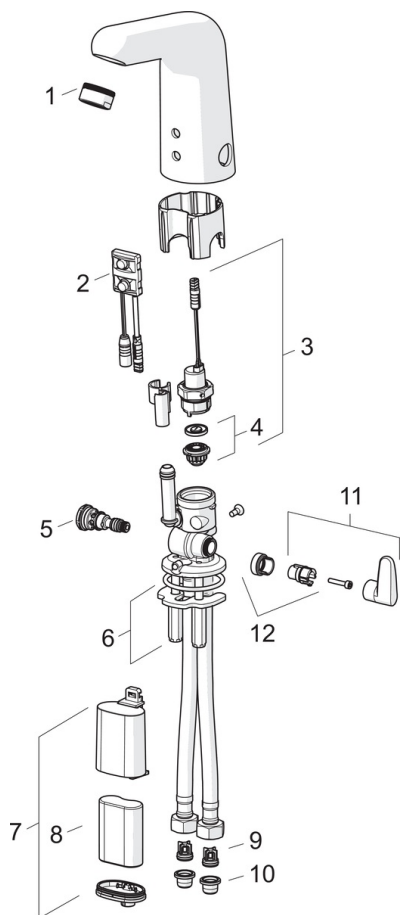

Reserve deler

SP5551F

Navn	Kode	NRF
01 Strålesamler, M24x1 HC-STD, 6 l/min, Laminar	602670V	4205227
02 Sensor, 6/9/12 V Bluetooth	1001424V	4205256
03 Magnetventil, komplett	199206V	4204494
04 Membran m/støttering	199205V	4204493
05 Temperaturreguleringsdel, lead-free	1000539V	4205394
06 Kranfeste, komplett	158697	4204524
07 Batteriboks komplett	199438V	4204449
08 Lithium batteri, 2CR5 6 V	198330	4204804
09 Tilbakeslagsventil	601077V	4205165
10 Smussfilter	199257/2	4204497
11 Temperaturreguleringsgrep	1002424V	4205304
12 Sperrehylse	601061V	4202926