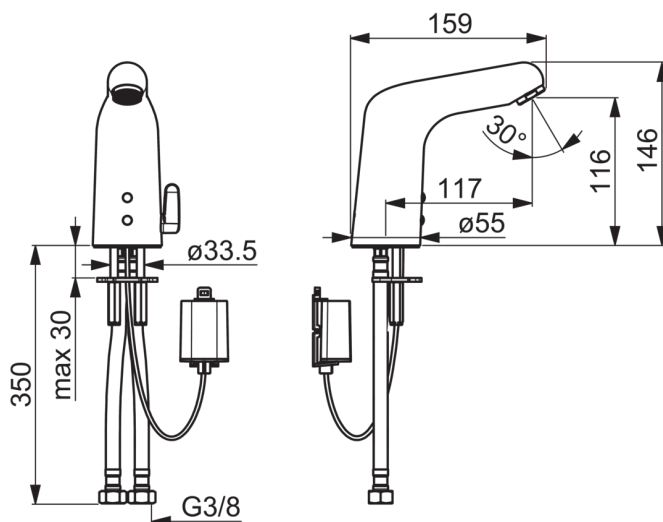

Запасные части

SP5551F

Код	Название	Код
01	Аэратор, M24x1 HC-STD , 6 l/min, Laminar	602670V
02	Датчик, 6/9/12 V Bluetooth	1001424V
03	Электромагнитный клапан	199206V
04	Опорное кольцо мембраны	199205V
05	Терморегулятор , lead-free	1000539V
06	Зажимная пластина с гайками	158697
07	Футляр батарейки	199438V
08	Литиевая батарейка, 2CR5 6 V	198330
09	Обратный клапан	601077V
10	Блок грязевых фильтров	199257/2
11	Ручка регулировки температуры	1002424V
12	Ограничитель	601061V