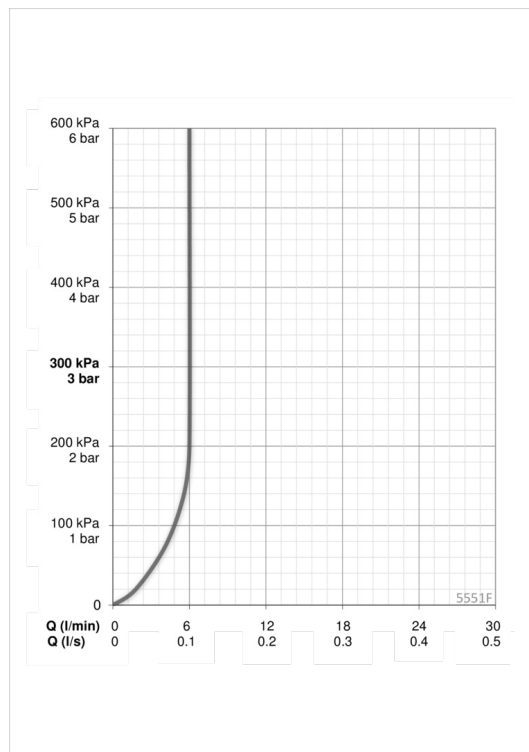

Regulations

Директива EMC	CE 2014/30/EU
Стандарт EN	EN 15091
Уровень шума	I (ISO 3822) Oras lab.
Степень защиты	IP 55