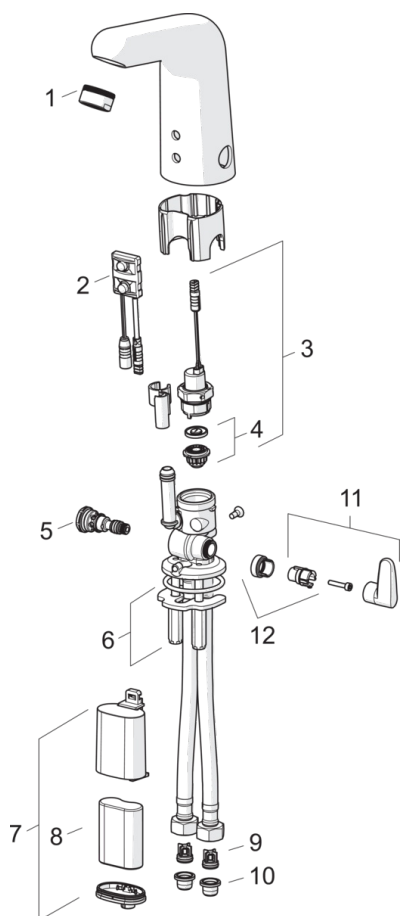

Запасные части

SP5551F

Код	Название	Код
01	Аэратор, M24x1 HC-STD , 6 l/min, Laminar	602670V
02	Датчик, 6/9/12 V Bluetooth	1001424V
03	Электромагнитный клапан	199206V
04	Опорное кольцо мембраны	199205V
05	Терморегулятор , lead-free	1000539V
06	Зажимная пластина с гайками	158697
07	Футляр батарейки	199438V
08	Литиевая батарейка, 2CR5 6 V	198330
09	Обратный клапан	601077V
10	Блок грязевых фильтров	199257/2
11	Ручка регулировки температуры	1002424V
12	Ограничитель	601061V