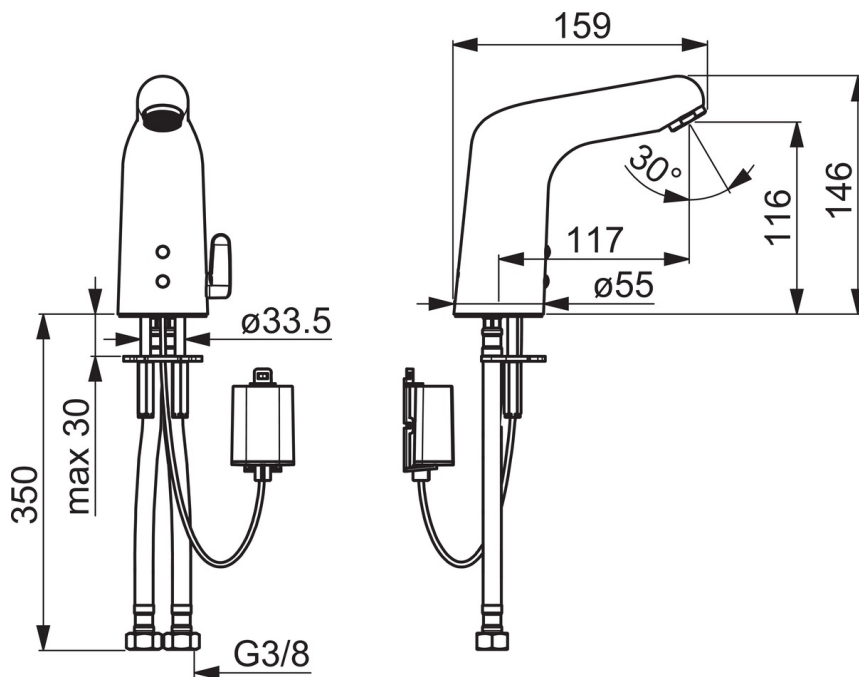

Запасні частини

SP5551F

Назва	Код
01 Аератор, M24x1 HC-STD , 6 l/min, Laminar	602670V
02 Сенсор, 6/9/12 V Bluetooth	1001424V
03 Електромагнітний клапан	199206V
04 Опорне кільце мембрани	199205V
05 Терморегулятор, lead-free	1000539V
06 Затискна пластина з гайками	158697
07 Футляр батарейки	199438V
08 Літієва батарейка, 2CR5 6 V	198330
09 Зворотний клапан	601077V
10 Грязьові фільтри	199257/2
11 Ручка регулювання температури	1002424V
12 Обмежувач	601061V