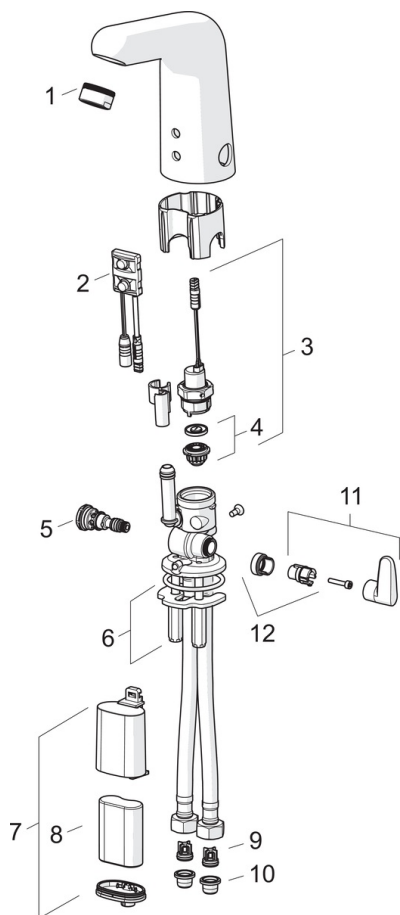

Запасні частини

SP5551F

Назва	Код
01 Аератор, M24x1 HC-STD , 6 l/min, Laminar	602670V
02 Сенсор, 6/9/12 V Bluetooth	1001424V
03 Електромагнітний клапан	199206V
04 Опорне кільце мембрани	199205V
05 Терморегулятор, lead-free	1000539V
06 Затискна пластина з гайками	158697
07 Футляр батарейки	199438V
08 Літієва батарейка, 2CR5 6 V	198330
09 Зворотний клапан	601077V
10 Грязьові фільтри	199257/2
11 Ручка регулювання температури	1002424V
12 Обмежувач	601061V