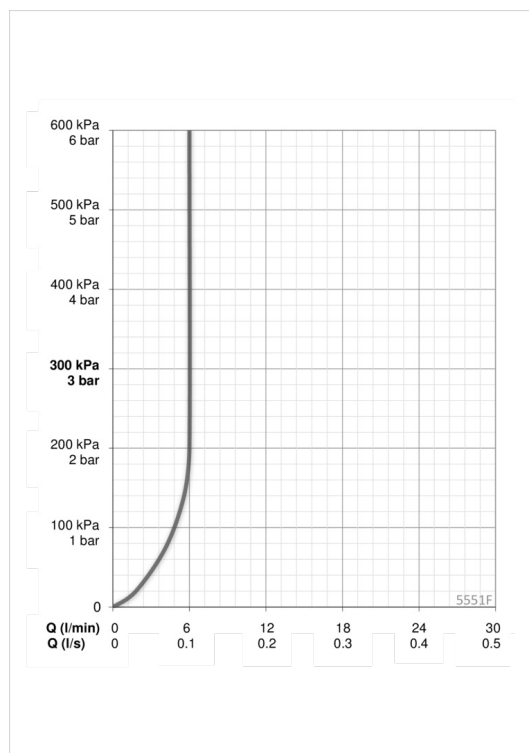

Тип дозволу

KIWA SE	1589
UN38.3	BP 0001-3