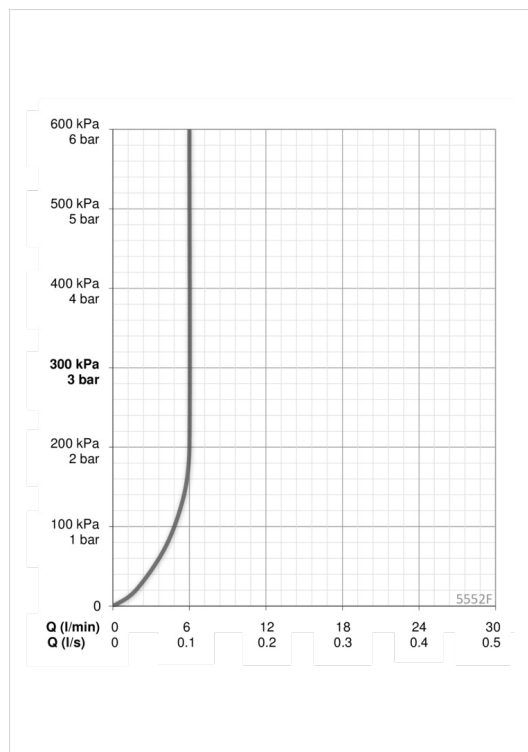

Noteikumi

EMC Directive	CE 2014/30/EU
EN Standarts	EN 15091
Trokšņu klase	I (ISO 3822) Oras lab.
Aizsardzības klase	IP 55