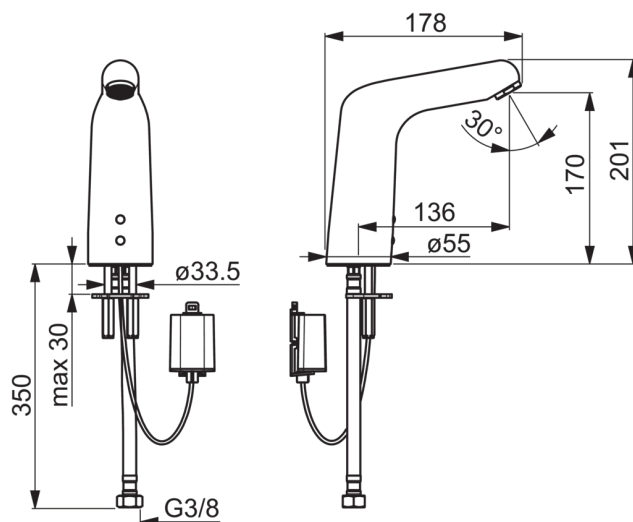

Rezerves daļas

SP552F

	Nosaukums	Kods
01	Aerators, M24x1 HC-STD , 6 l/min, Laminar	602670V
02	Sensors, 6/9/12 V Bluetooth	1001424V
03	Soleonīda ventīlis	199206V
04	Membrāna ar atbalstu	199205V
05	Temperatūras regulators	199201V
06	Stiprinājuma plāksne ar uzgriežņiem	158697
07	Baterijas kārba	199438V
08	Baterija, 2CR5 6 V	198330
09	Pretvārsts	601077V
10	Dubļu filtrs	199257/2