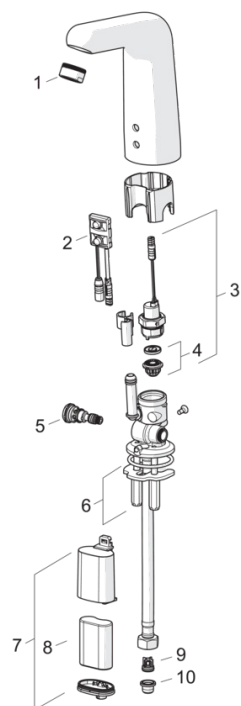

Rezerves daļas

SP552F

	Nosaukums	Kods
01	Aerators, M24x1 HC-STD , 6 l/min, Laminar	602670V
02	Sensors, 6/9/12 V Bluetooth	1001424V
03	Soleonīda ventīlis	199206V
04	Membrāna ar atbalstu	199205V
05	Temperatūras regulators	199201V
06	Stiprinājuma plāksne ar uzgriežņiem	158697
07	Baterijas kārba	199438V
08	Baterija, 2CR5 6 V	198330
09	Pretvārsts	601077V
10	Dubļu filtrs	199257/2