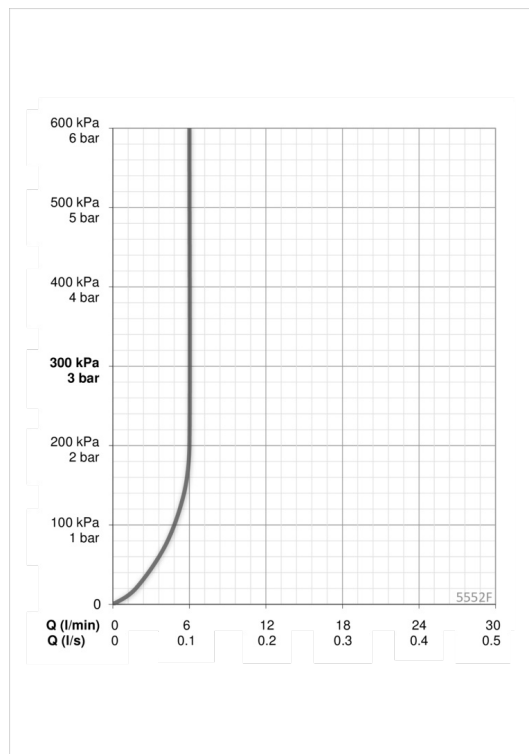

Тип дозволу

KIWA SE	1589
UN38.3	BP 0001-3