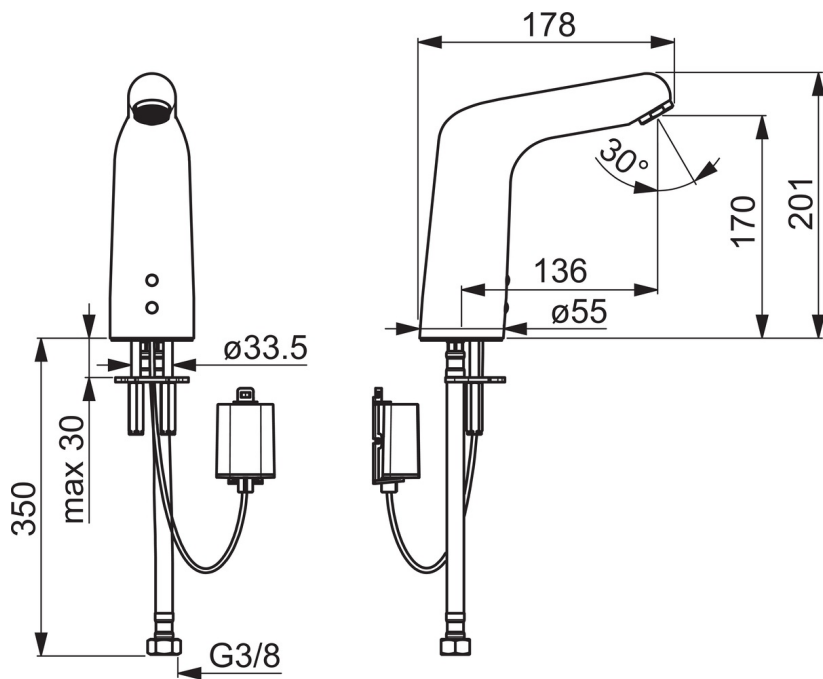

ТЕХНІЧНІ ДАНІ

Параметри витрати води

Витрата води (300 кПа) (з обмежувачем витoku)	0.1 l/s
Втрата тиску при витраті води 0.1 л/с	200 kPa

Технічні характеристики

Гаряча вода	max. +70°C
Робочий тиск	100 - 1000 kPa
Розмір з'єднання	G3/8
Довжина/відстань	136 mm

Правила

Директива EMC	CE 2014/53/EU
EN стандарти	EN 15091
Рівень шуму	I (ISO 3822) Oras lab.
Клас захисту	IP 55

Тип дозволу

KIWA SE	1589
UN38.3	BP 0001-3

Запасні частини

SP5552F

Назва	Код
01 Аератор, M24x1 HC-STD , 6 l/min, Laminar	602670V
02 Сенсор, 6/9/12 V Bluetooth	1001424V
03 Електромагнітний клапан	199206V
04 Опорне кільце мембрани	199205V
05 Терморегулятор	199201V
06 Затискна пластина з гайками	158697
07 Футляр батарейки	199438V
08 Літієва батарейка, 2CR5 6 V	198330
09 Зворотний клапан	601077V
10 Грязьові фільтри	199257/2