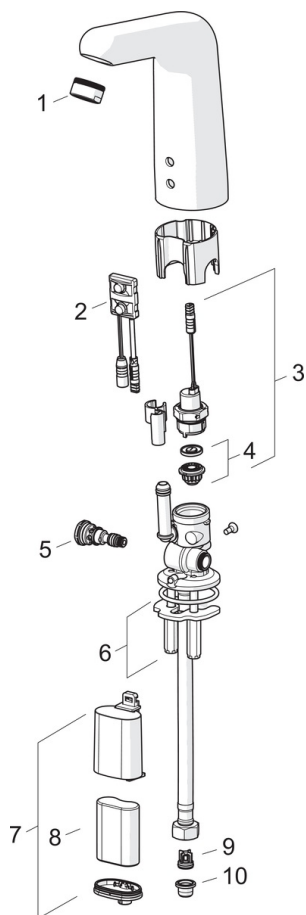

Правила

Директива EMC	CE 2014/53/EU
EN стандарти	EN 15091
Рівень шуму	I (ISO 3822) Oras lab.
Клас захисту	IP 55

Тип дозволу

KIWA SE	1589
UN38.3	BP 0001-3

Запасні частини

SP5552F

Назва	Код
01 Аератор, M24x1 HC-STD , 6 l/min, Laminar	602670V
02 Сенсор, 6/9/12 V Bluetooth	1001424V
03 Електромагнітний клапан	199206V
04 Опорне кільце мембрани	199205V
05 Терморегулятор	199201V
06 Затискна пластина з гайками	158697
07 Футляр батарейки	199438V
08 Літієва батарейка, 2CR5 6 V	198330
09 Зворотний клапан	601077V
10 Грязьові фільтри	199257/2