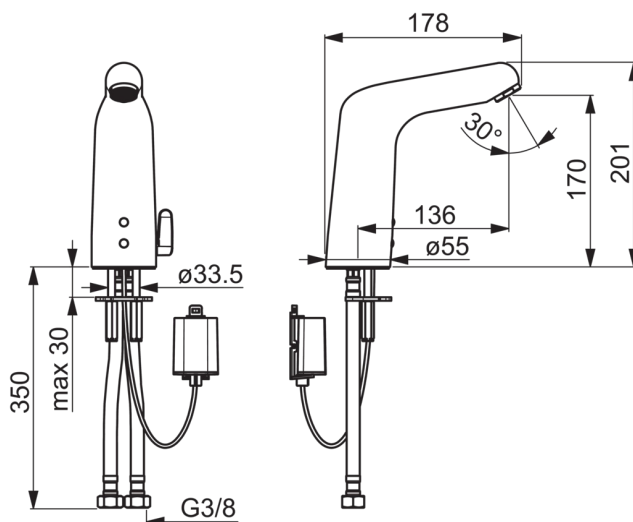

Tehniskie dati

Plūsma

Ūdens plūsma pie 300 kPa (ar plūsmas ierobežotāju)	0.1 l/s
Normatīvais spiediens (0.1 l/s)	200 kPa

Tehniskās īpašības

Karstā ūdens piegāde	max. +70°C
Darba spiediens	100 - 1000 kPa
Savienojuma izmērs	G3/8
Projekcija	136 mm

Baterija	Lithium 2CR5 6 V
Bluetooth version	4.x

Noteikumi

EMC Directive	CE 2014/30/EU
EN Standarts	EN 15091
Trokšņu klase	I (ISO 3822) Oras lab.
Aizsardzības klase	IP 55

Rezerves daļas

SP553F

	Nosaukums	Kods
01	Aerators, M24x1 HC-STD , 6 l/min, Laminar	602670V
02	Sensors, 6/9/12 V Bluetooth	1001424V
03	Soleonīda ventīlis	199206V
04	Membrāna ar atbalstu	199205V
05	Temperatūras regulators, lead-free	1000539V
06	Stiprinājuma plāksne ar uzgriežņiem	158697
07	Baterijas kārba	199438V
08	Baterija, 2CR5 6 V	198330
09	Pretvārsts	601077V
10	Dubļu filtrs	199257/2
11	Temperatūras kontroles rokturis	1002424V
12	Ierobežotājs	601061V