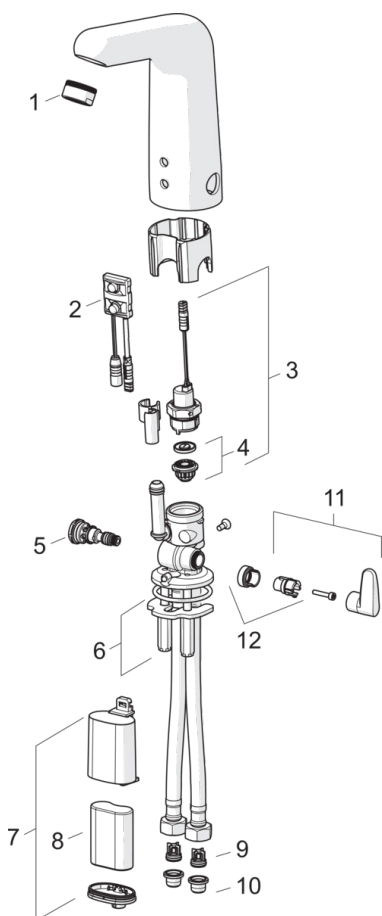

Tehniskie dati

Plūsma

Ūdens plūsma pie 300 kPa (ar plūsmas ierobežotāju)	0.1 l/s
Normatīvais spiediens (0.1 l/s)	200 kPa

Tehniskās īpašības

Karstā ūdens piegāde	max. +70°C
Darba spiediens	100 - 1000 kPa
Savienojuma izmērs	G3/8
Projekcija	136 mm

Baterija	Lithium 2CR5 6 V
Bluetooth version	4.x

Noteikumi

EMC Directive	CE 2014/30/EU
EN Standarts	EN 15091
Trokšņu klase	I (ISO 3822) Oras lab.
Aizsardzības klase	IP 55

Rezerves daļas

SP553F

	Nosaukums	Kods
01	Aerators, M24x1 HC-STD , 6 l/min, Laminar	602670V
02	Sensors, 6/9/12 V Bluetooth	1001424V
03	Soleonīda ventīlis	199206V
04	Membrāna ar atbalstu	199205V
05	Temperatūras regulators, lead-free	1000539V
06	Stiprinājuma plāksne ar uzgriežņiem	158697
07	Baterijas kārba	199438V
08	Baterija, 2CR5 6 V	198330
09	Pretvārsts	601077V
10	Dubļu filtrs	199257/2
11	Temperatūras kontroles rokturis	1002424V
12	Ierobežotājs	601061V