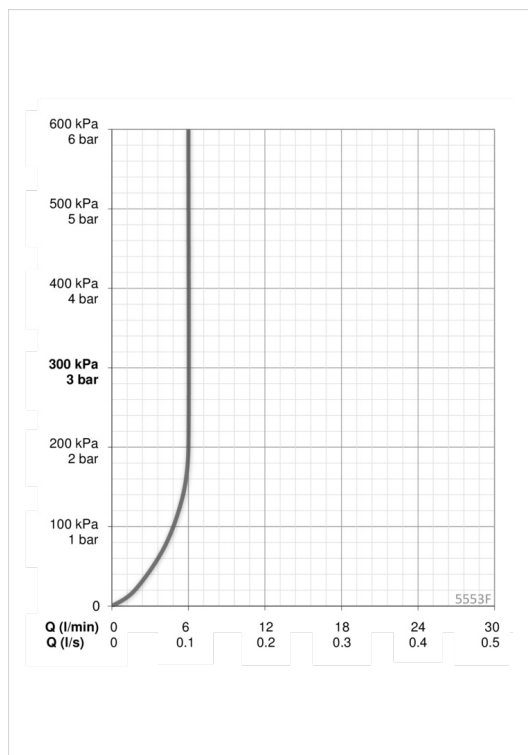

Noteikumi

EMC Directive	CE 2014/30/EU
EN Standarts	EN 15091
Trokšņu klase	I (ISO 3822) Oras lab.
Aizsardzības klase	IP 55