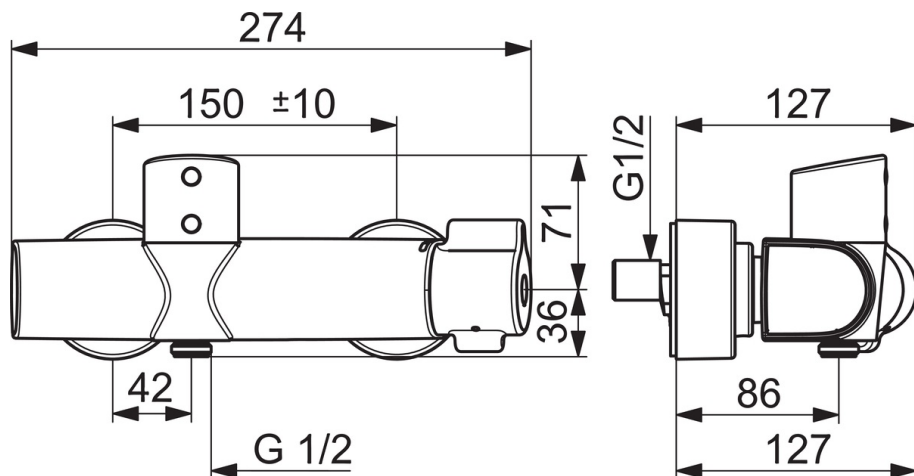

Rezerves daļas

SP5670U

Nosaukums	Kods
01 Baterijas kārba	199438V
02 Sensor holder	1006102V
03 Sensors, 6/9/12 V Bluetooth	1008025V
04 Soleonida ventilis, 3 V	1006792V
05 Membrāna	199240V
06 Rozete	1006473V
07 Dubļu filtrs ar blīvi, G3/4, DN20	178375V
08 Apvienot	602438/2
09 Temperatūras kontroles rokturis	1006058V
10 Termostata kasete	178780V