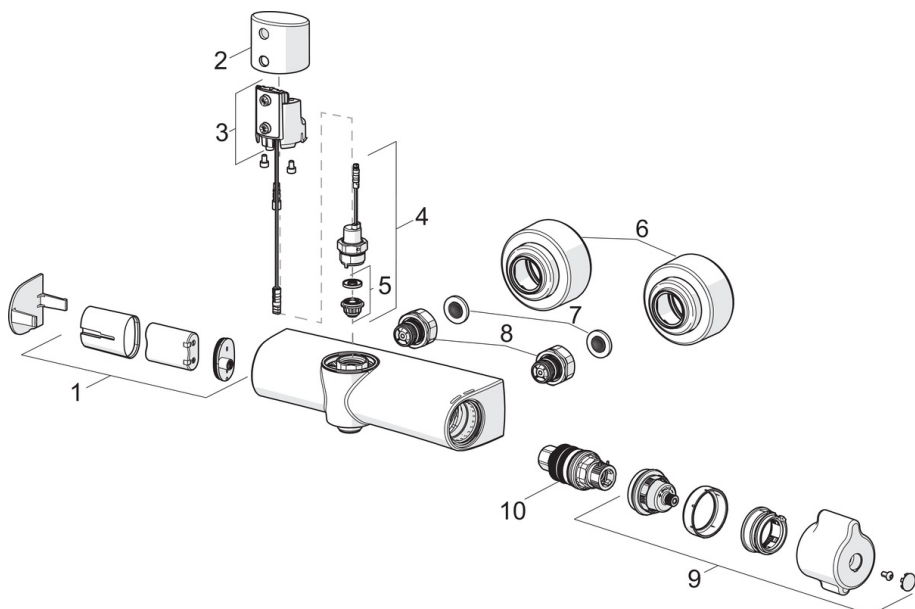

Rezerves daļas

SP5670U

Nosaukums	Kods
01 Baterijas kārba	199438V
02 Sensor holder	1006102V
03 Sensors, 6/9/12 V Bluetooth	1008025V
04 Soleonida ventilis, 3 V	1006792V
05 Membrāna	199240V
06 Rozete	1006473V
07 Dubļu filtrs ar blīvi, G3/4, DN20	178375V
08 Apvienot	602438/2
09 Temperatūras kontroles rokturis	1006058V
10 Termostata kasete	178780V