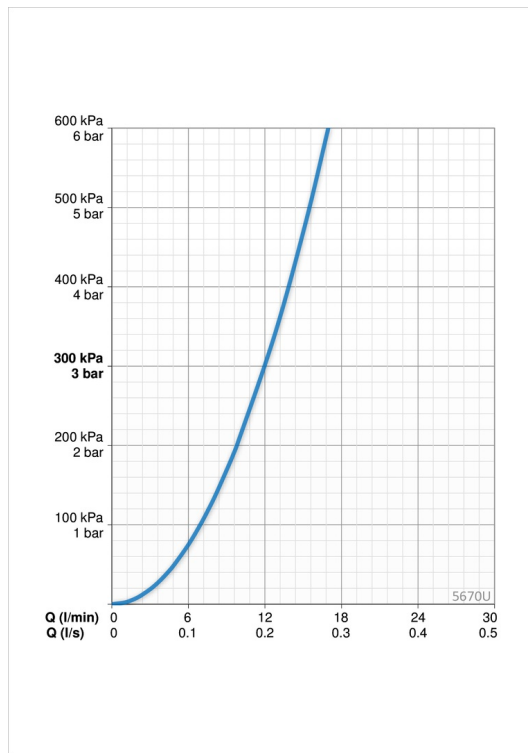

EAN: 6414150096228
static.oras.com/5670U

- Veselība & Aprūpe
- Termostata, Bezkontakta, Bluetooth®, Baterijas barošana
- Sienas montāža
- Hroms
- Temperatūras kontroles rokturis
- Iepriekš iestatītā temperatūra
- Termostata kasete automātiskai temperatūras kontrolei, Pretvārsts (-i), Dubļu filtrs (-i)
- Autofokusa infrasarkanais sensors, Solenoīda ventilis, Zema baterijas līmeņa indikators
- Ekscentra savienojums (-i), Rozete (-s), Noslēgvārsts (-i), Trokšņa slāpētājs (-i), Trīskārši noslēgtas dekoratīvās rozetes
- DZR misiņš, Ūdens kanāli bez niķeļa pārklājuma, Termiskā dezinfekcija saskaņā ar DVGW W 551, Regulējami programmatūras iestatījumi (izmantojot Bluetooth)
- Safety lock against scalding 38°C (36°-44°)

Tehniskie dati

Plūsma

Ūdens plūsma pie 300 kPa **0.2 l/s**

Tehniskās īpašības

Karstā ūdens piegāde **max. +70°C**
Darba spiediens **100 - 1000 kPa**
Savienojuma izmērs **G1/2**
Iekārtas platums **CC150± 10 mm**
Materiāls **Misiņš**

Programmatūras iestatījumi

Skalošanas periods **5 s (1-20 s)**
Automātiskās skalošanas **off (off/1-120 h)**
Automātiskās skalošanas periods **30 s (1-1800 s)**
Maksimālais plūsmas periods **5 min (1 - 1800 s)**

Elektronika

Baterija **Lithium 2CR5 6 V**
Bluetooth version **4.x**

Noteikumi

EMC Directive **C E 2014/53/EU**
EN Standarts **EN 1111, EN 15091**
Trokšņu klase **I (ISO 3822)**
Trokšņu klase 0.2 l/s **I (ISO 3822)**
Aizsardzības klase **IP 55**