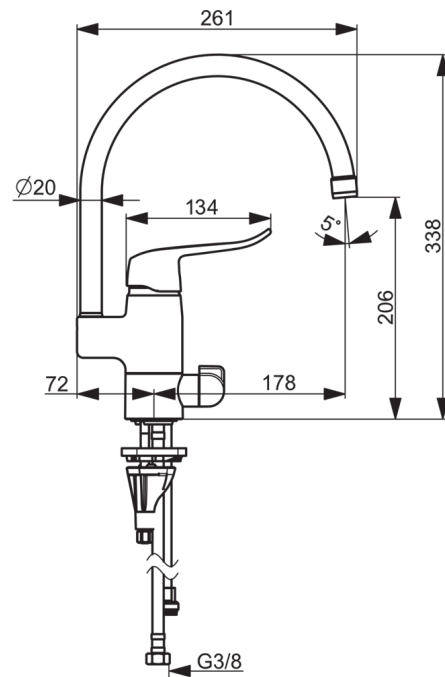

5739F Oras Care - Keittiöhana, jossa pesukoneventtiili

EAN: 6414150087929
LVI: 6219164

www.oras.com/fi/products/oras/product/5739F

Oras Care -keittiöhana, jossa korkea juoksuputki ja pesukoneventtiili keraamisella käyttöventtiilillä (90° auki - kiinni). Ergonomisesti muotoiltu kahva helpottaa käyttöä kaikissa tilanteissa. Kääntyvä juoksuputki 120° (mahdollista rajoittaa 0° tai 60°) ja nikkelpinnoittamattomat vesitiet. Veden lämpötilan ja maksimivirtaaman rajoitusmahdollisuus. Joustavat kytkentäputket.

- Health & Care
- Yksiotte
- Tasoasennus
- Kromi
- Kääntyvä juoksuputki, Kääntymiskulman rajoitusmahdollisuus
- Helposti puhdistettava poresuutin
- Mekaaninen pesukoneventtiili
- Pitkä vipu, Yksi käyttövipu/kahva, Kuuma/Kylmä symbolit
- Lämpötilan ja virtaaman rajoitusmahdollisuus
- 40 mm säätöosa
- Joustavat kytkentäputket
- Sinkinkadonkestävä messinki, 3S-Installation -kiinnitysjärjestelmä

Tekniset tiedot

Virtaamatiedot

Virtaama 300 kPa	0.2 l/s
Painehäviö virtaamalla (0.2 l/s)	300 kPa

Tekniset ominaisuudet

Lämmin vesi	max. +80°C
Käyttöpaine	50 - 1000 kPa
Liitännäskoko	G3/8
Projektio	178 mm
Materiaali	Messinki

Määräykset

EN standardi	EN 817
Ääniluokka	I (ISO 3822)

Varaosat

SP5739F

Nimi	Koodi	LVI
01 Poresuutin, M22x1	232201	6421610
02 Juoksuputki	159695V	6420394
03 Juoksuputken rajoitin, 120°	159670/10	6420287
03 Juoksuputken rajoitin, 60°/0°	159667/10	6420169
03 Juoksuputken rajoitin, 60°/0°	159667V	6420240
04 Tiivistesarja	159499	6420144
05 Käyttövipu, L=136	1005294V	6420677
05 Pitkä vipu, L=162	1004914V	6510256
06 Suojakuppi	602589V	6420632
07 Kiristysmutteri	158726	6420331
08 Säättöosa	158890	6420301
09 Käyttöventtiili, G1/2	602600V	6420600
10 Pesukoneventtiilin kahva	1005697V	6420657
11 Pohjatiiviste	1002371V	6420646
12 Tukilevy, 100x60mm	158825	6420134
13 Kiinnitysruuvi, M8x1, L=130	1000780V	6420637
14 Kiinnityssarja	602610V	6420634