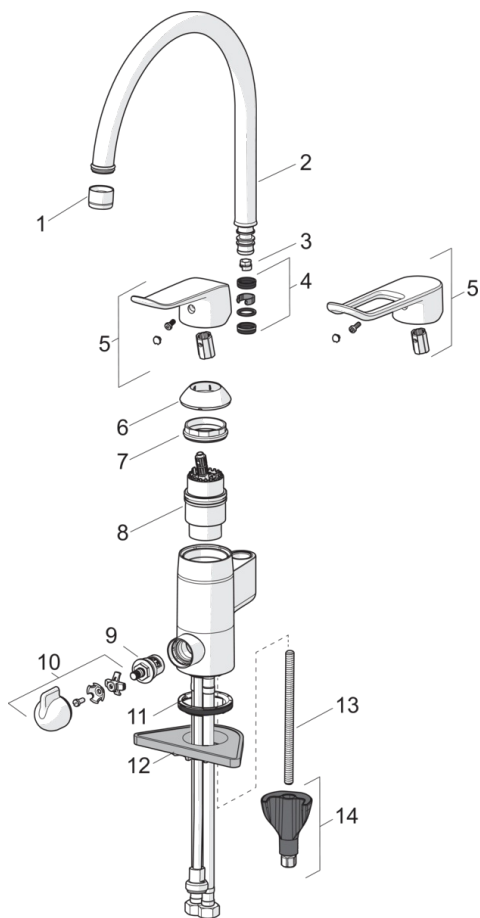

5739F Oras Care - Keittiöhana, jossa pesukoneventtiili

EAN: 6414150087929
LVI: 6219164

www.oras.com/fi/products/oras/product/5739F

Oras Care -keittiöhana, jossa korkea juoksuputki ja pesukoneventtiili keraamisella käyttöventtiilillä (90° auki - kiinni). Ergonomisesti muotoiltu kahva helpottaa käyttöä kaikissa tilanteissa. Kääntyvä juoksuputki 120° (mahdollista rajoittaa 0° tai 60°) ja nikkelpinnoittamattomat vesitiet. Veden lämpötilan ja maksimivirtaaman rajoitusmahdollisuus. Joustavat kytkentäputket.

- Health & Care
- Yksiotte
- Tasoasennus
- Kromi
- Kääntyvä juoksuputki, Kääntymiskulman rajoitusmahdollisuus
- Helposti puhdistettava poresuutin
- Mekaaninen pesukoneventtiili
- Pitkä vipu, Yksi käyttövipu/kahva, Kuuma/Kylmä symbolit
- Lämpötilan ja virtaaman rajoitusmahdollisuus
- 40 mm säätöosa
- Joustavat kytkentäputket
- Sinkinkadonkestävä messinki, 3S-Installation -kiinnitysjärjestelmä

Tekniset tiedot

Virtaamatiedot

Virtaama 300 kPa	0.2 l/s
Painehäviö virtaamalla (0.2 l/s)	300 kPa

Tekniset ominaisuudet

Lämmin vesi	max. +80°C
Käyttöpaine	50 - 1000 kPa
Liitännäskoko	G3/8
Projektio	178 mm
Materiaali	Messinki

Määräykset

EN standardi	EN 817
Ääniluokka	I (ISO 3822)

Varaosat

SP5739F

Nimi	Koodi	LVI
01 Poresuutin, M22x1	232201	6421610
02 Juoksuputki	159695V	6420394
03 Juoksuputken rajoitin, 120°	159670/10	6420287
03 Juoksuputken rajoitin, 60°/0°	159667/10	6420169
03 Juoksuputken rajoitin, 60°/0°	159667V	6420240
04 Tiivistesarja	159499	6420144
05 Käyttövipu, L=136	1005294V	6420677
05 Pitkä vipu, L=162	1004914V	6510256
06 Suojakuppi	602589V	6420632
07 Kiristysmutteri	158726	6420331
08 Säättöosa	158890	6420301
09 Käyttöventtiili, G1/2	602600V	6420600
10 Pesukoneventtiilin kahva	1005697V	6420657
11 Pohjatiiviste	1002371V	6420646
12 Tukilevy, 100x60mm	158825	6420134
13 Kiinnitysruuvi, M8x1, L=130	1000780V	6420637
14 Kiinnityssarja	602610V	6420634