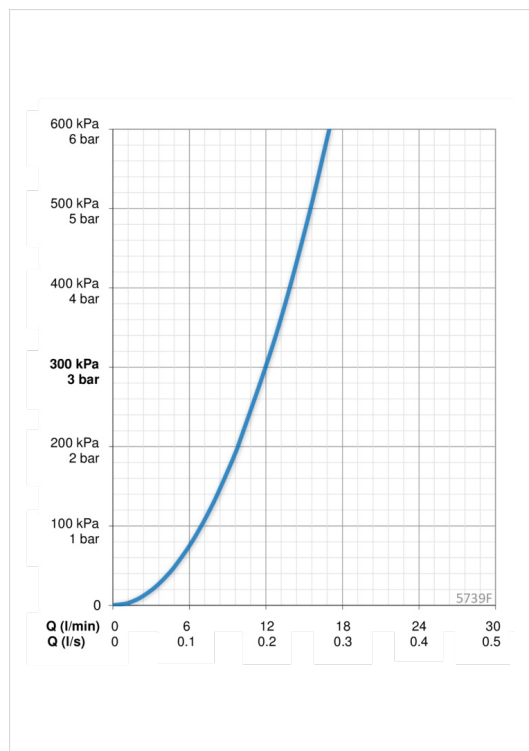

Määräykset

EN standardi	EN 817
Ääniluokka	I (ISO 3822)