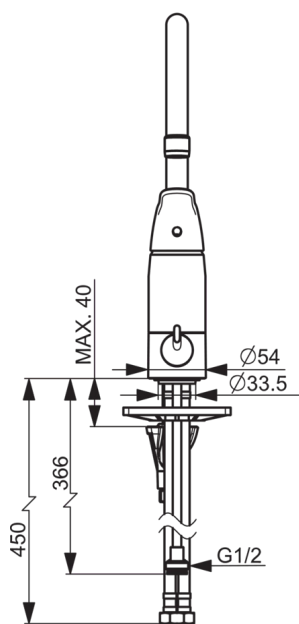

5739F Oras Care - Keittiöhana, jossa pesukoneventtiili

EAN: 6414150087929
LVI: 6219164

www.oras.com/fi/products/oras/product/5739F

Oras Care -keittiöhana, jossa korkea juoksuputki ja pesukoneventtiili keraamisella käyttöventtiilillä (90° auki - kiinni). Ergonomisesti muotoiltu kahva helpottaa käyttöä kaikissa tilanteissa. Kääntyvä juoksuputki 120° (mahdollista rajoittaa 0° tai 60°) ja nikkelpinnoittamattomat vesitiet. Veden lämpötilan ja maksimivirtaaman rajoitusmahdollisuus. Joustavat kytkentäputket.

- Health & Care
- Yksiotte
- Tasoasennus
- Kromi
- Kääntyvä juoksuputki, Kääntymiskulman rajoitusmahdollisuus
- Helposti puhdistettava poresuutin
- Mekaaninen pesukoneventtiili
- Pitkä vipu, Yksi käyttövipu/kahva, Kuuma/Kylmä symbolit
- Lämpötilan ja virtaaman rajoitusmahdollisuus
- 40 mm säätöosa
- Joustavat kytkentäputket
- Sinkinkadonkestävä messinki, 3S-Installation -kiinnitysjärjestelmä

Tekniset tiedot

Virtaamatiedot

Virtaama 300 kPa	0.2 l/s
Painehäviö virtaamalla (0.2 l/s)	300 kPa

Tekniset ominaisuudet

Lämmin vesi	max. +80°C
Käyttöpaine	50 - 1000 kPa
Liitännäskoko	G3/8
Projektio	178 mm
Materiaali	Messinki

Määräykset

EN standardi	EN 817
Ääniluokka	I (ISO 3822)

Varaosat

SP5739F

Nimi	Koodi	LVI
01 Poresuutin, M22x1	232201	6421610
02 Juoksuputki	159695V	6420394
03 Juoksuputken rajoitin, 120°	159670/10	6420287
03 Juoksuputken rajoitin, 60°/0°	159667/10	6420169
03 Juoksuputken rajoitin, 60°/0°	159667V	6420240
04 Tiivistesarja	159499	6420144
05 Käyttövipu, L=136	1005294V	6420677
05 Pitkä vipu, L=162	1004914V	6510256
06 Suojakuppi	602589V	6420632
07 Kiristysmutteri	158726	6420331
08 Säättöosa	158890	6420301
09 Käyttöventtiili, G1/2	602600V	6420600
10 Pesukoneventtiilin kahva	1005697V	6420657
11 Pohjatiiviste	1002371V	6420646
12 Tukilevy, 100x60mm	158825	6420134
13 Kiinnitysruuvi, M8x1, L=130	1000780V	6420637
14 Kiinnityssarja	602610V	6420634