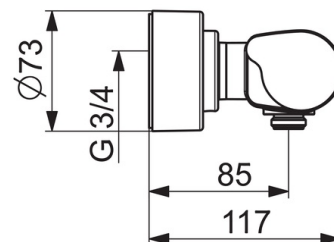

Termostatinis dušo maišytuvas su itin ergonomiškais lašo formos rankenėlėmis. Temperatūros reguliavimo rankenėlė su apsauginiu ribotuvu ties 38°C. Srauto reguliavimo rankenėlė su „EcoFlow“ funkcija. Maišytuvas komplektuojamas su trigubo sandarumo dangteliais, filtrais ir atbuliniais vožtuvais.

- Dušui
- Sveikata ir Priežiūra
- Termostatinis
- Montuojamas sienoje
- Chromas
- Temperatūros valdymo rankenėlė, Srovės reguliavimo rankenėlė, Eco – vandens taupymo funkcija
- Saugus temperatūros fiksavimas ties 38°C
- Keraminis ventilis, Termostatinė valdančioji kasetė, Atbulinis filtro vožtuvas (-ai), Filtras (-ai)
- Tiesioji jungtis (-ys), Dekoratyvinis dangtelis (-iai), Trigubo sandarumo dangtelis
- DZR žalvario korpusas
- WithoutCouplings
- Retrofit safety lock against scalding. Limiter adjustable between 38°-42°C during mounting.

Techniniai duomenys

Srauto duomenys

Srovės stiprumas prie 300 kPa **0.26 l/s**

Techninės ypatybės

Vandens temperatūra **max. +80°C**
Darbinis spaudimas **100 - 1000 kPa**
Pajungimo dydis **G3/4**
Montavimo plotis **CC150± 3 mm**
Medžiaga **Žalvaris**

Reguliavimai

EN standartas **EN 1111**
Triukšmo klasė **I (ISO 3822)**
Triukšmo klasė 0.2 l/s **I (ISO 3822)**