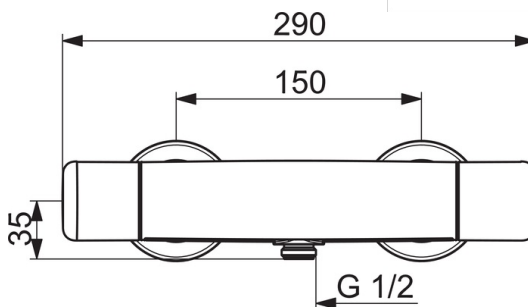

Termostatinis dušo maišytuvas su itin ergonomiškais lašo formos rankenėlėmis. Temperatūros reguliavimo rankenėlė su apsauginiu ribotuvu ties 38°C. Srauto reguliavimo rankenėlė su „EcoFlow“ funkcija. Maišytuvas komplektuojamas su trigubo sandarumo dangteliais, filtrais ir atbuliniais vožtuvais.

- Dušui
- Sveikata ir Priežiūra
- Termostatinis
- Montuojamas sienoje
- Chromas
- Temperatūros valdymo rankenėlė, Srovės reguliavimo rankenėlė, Eco – vandens taupymo funkcija
- Saugus temperatūros fiksavimas ties 38°C
- Keraminis ventilis, Termostatinė valdančioji kasetė, Atbulinis filtro vožtuvas (-ai), Filtras (-ai)
- Tiesioji jungtis (-ys), Dekoratyvinis dangtelis (-iai), Trigubo sandarumo dangtelis
- DZR žalvario korpusas
- WithoutCouplings
- Retrofit safety lock against scalding. Limiter adjustable between 38°-42°C during mounting.

Techniniai duomenys

Srauto duomenys

Srovės stiprumas prie 300 kPa **0.26 l/s**

Techninės ypatybės

Vandens temperatūra **max. +80°C**
Darbinis spaudimas **100 - 1000 kPa**
Pajungimo dydis **G3/4**
Montavimo plotis **CC150± 3 mm**
Medžiaga **Žalvaris**

Reguliavimai

EN standartas **EN 1111**
Triukšmo klasė **I (ISO 3822)**
Triukšmo klasė 0.2 l/s **I (ISO 3822)**