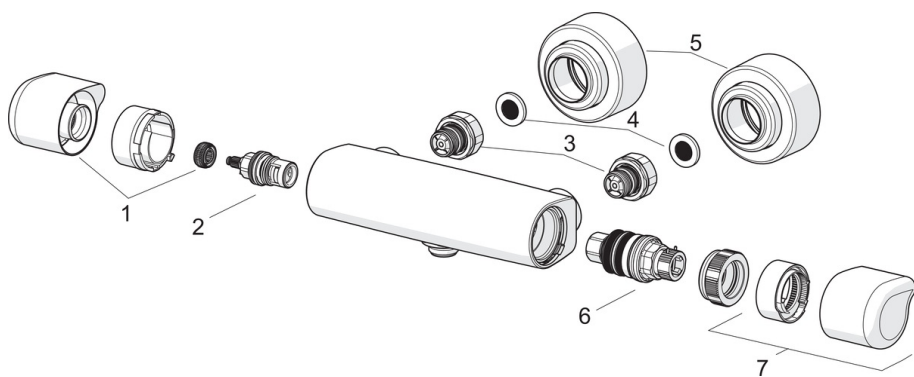

Atsarginės dalys

SP5760

	Pavadinimas	Kodas
01	Srovės reguliavimo rankenėlė	1006422V
02	Darbinis ventilis	109898
03	Derinti	602438/2
04	Filtras-tarpinė, G3/4, DN20	178375V
05	Dangtelis	1006473V
06	Termostatas	178780V
07	Temperatūros rankenėlė	1005875V