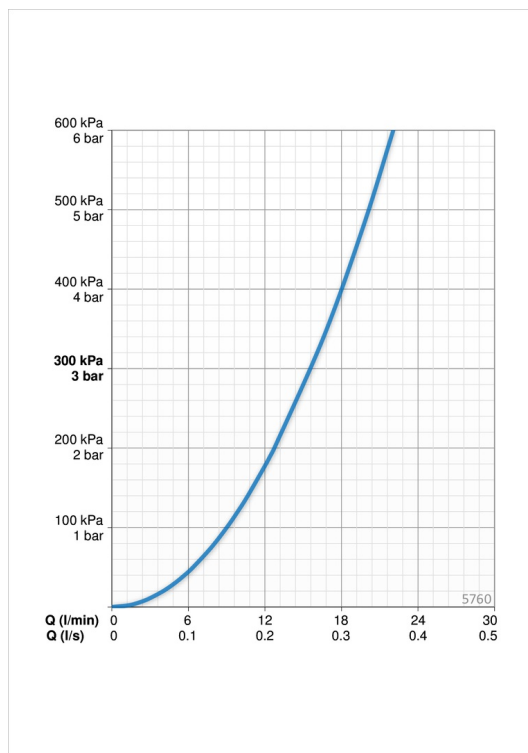

Termostatinis dušo maišytuvas su itin ergonomiškais lašo formos rankenėlėmis. Temperatūros reguliavimo rankenėlė su apsauginiu ribotuvu ties 38°C. Srauto reguliavimo rankenėlė su „EcoFlow“ funkcija. Maišytuvas komplektuojamas su trigubo sandarumo dangteliais, filtrais ir atbuliniais vožtuvais.

- Dušui
- Sveikata ir Priežiūra
- Termostatinis
- Montuojamas sienoje
- Chromas
- Temperatūros valdymo rankenėlė, Srovės reguliavimo rankenėlė, Eco – vandens taupymo funkcija
- Saugus temperatūros fiksavimas ties 38°C
- Keraminis ventilis, Termostatinė valdančioji kasetė, Atbulinis filtro vožtuvas (-ai), Filtras (-ai)
- Tiesioji jungtis (-ys), Dekoratyvinis dangtelis (-iai), Trigubo sandarumo dangtelis
- DZR žalvario korpusas
- WithoutCouplings
- Retrofit safety lock against scalding. Limiter adjustable between 38°-42°C during mounting.

Techniniai duomenys

Srauto duomenys

Srovės stiprumas prie 300 kPa **0.26 l/s**

Techninės ypatybės

Vandens temperatūra **max. +80°C**
Darbinis spaudimas **100 - 1000 kPa**
Pajungimo dydis **G3/4**
Montavimo plotis **CC150± 3 mm**
Medžiaga **Žalvaris**

Reguliavimai

EN standartas **EN 1111**
Triukšmo klasė **I (ISO 3822)**
Triukšmo klasė 0.2 l/s **I (ISO 3822)**