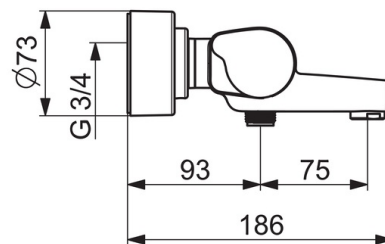

Tekniset tiedot

Virtaamatiedot

Virtaama 300 kPa **0.403 / 0.25 l/s**

Tekniset ominaisuudet

Lämmin vesi **max. +80°C**
Käyttöpaine **100 - 1000 kPa**
Liitäntäkoko **G3/4**
Asennusleveys **CC150± 3 mm**
Projektio **168 mm**
Materiaali **Messinki**

Määräykset

EN standardi **EN 1111**
Ääniluokka **I (ISO 3822)**

Varaosat

SP5762G

Nimi	Koodi	LVI
01 Määränsäätökahva	1006584V	6420687
02 Vaihdin/Säätöosa	601278V	6510096
03 Yhdistäjä	602438/2	6420710
04 Sihtitiiviste, G3/4, DN20	178375V	6422179
05 Peitelaiippa	1006473V	6420686
06 Termostaattinen säätöosa	178780V	6421004
07 Lämmönsäätökahva	1005875V	6420681
08 Poresuutin, M24x1 uk	600654V	6420619