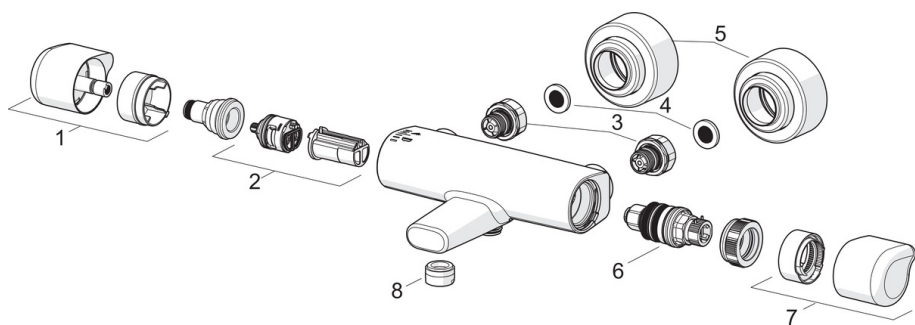

- Suihkuratkaisut
- Health & Care
- Termostaattinen
- Seinäasennus
- Kromi
- Kiinteä juoksuputki
- Vakioporesuutin
- Lämmönsäätökahva, Määränsäätökahva, Ekotoiminto
- Käännettävä vaihdin, Integroitu määränsäätökahvaan
- Keraaminen käyttöventtiili virtaamansäädölle, Termostaattinen säätöosa, Yksisuuntaventtiilit, Roskasiivilät
- Peitelaipat, Peitelaipat suunniteltu hygieniakohteisiin
- Sisärunko sinkinkadonkestävää messinkiä
- WithoutCouplings
- Retrofit safety lock against scalding. Limiter adjustable between 38°-42°C during mounting.

Tekniset tiedot

Virtaamatiedot

Virtaama 300 kPa **0.403 / 0.25 l/s**

Tekniset ominaisuudet

Lämmin vesi **max. +80°C**
Käyttöpaine **100 - 1000 kPa**
Liitäntäkoko **G3/4**
Asennusleveys **CC150± 3 mm**
Projektio **168 mm**
Materiaali **Messinki**

Määräykset

EN standardi **EN 1111**
Ääniluokka **I (ISO 3822)**

Varaosat

SP5762G

Nimi	Koodi	LVI
01 Määränsäätökahva	1006584V	6420687
02 Vaihdin/Säätöosa	601278V	6510096
03 Yhdistäjä	602438/2	6420710
04 Sihtitiiviste, G3/4, DN20	178375V	6422179
05 Peitelaiippa	1006473V	6420686
06 Termostaattinen säätöosa	178780V	6421004
07 Lämmönsäätökahva	1005875V	6420681
08 Poresuutin, M24x1 uk	600654V	6420619