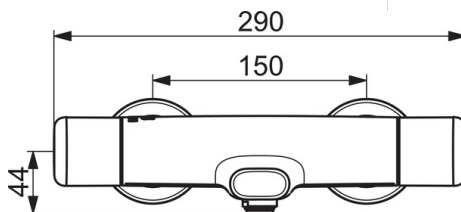

- Suihkuratkaisut
- Health & Care
- Termostaattinen
- Seinäasennus
- Kromi
- Kiinteä juoksuputki
- Vakioporesuutin
- Lämmönsäätökahva, Määränsäätökahva, Ekotoiminto
- Käännettävä vaihdin, Integroitu määränsäätökahvaan
- Keraaminen käyttöventtiili virtaamansäädölle, Termostaattinen säätöosa, Yksisuuntaventtiilit, Roskasiivilät
- Peitelaipat, Peitelaipat suunniteltu hygieniakohteisiin
- Sisärunko sinkinkadonkestävää messinkiä
- WithoutCouplings
- Retrofit safety lock against scalding. Limiter adjustable between 38°-42°C during mounting.

Tekniset tiedot

Virtaamatiedot

Virtaama 300 kPa **0.403 / 0.25 l/s**

Tekniset ominaisuudet

Lämmin vesi **max. +80°C**
Käyttöpaine **100 - 1000 kPa**
Liitäntäkoko **G3/4**
Asennusleveys **CC150± 3 mm**
Projektio **168 mm**
Materiaali **Messinki**

Määräykset

EN standardi **EN 1111**
Ääniluokka **I (ISO 3822)**

Varaosat

SP5762G

Nimi	Koodi	LVI
01 Määränsäätökahva	1006584V	6420687
02 Vaihdin/Säätöosa	601278V	6510096
03 Yhdistäjä	602438/2	6420710
04 Sihtitiiviste, G3/4, DN20	178375V	6422179
05 Peitelaiippa	1006473V	6420686
06 Termostaattinen säätöosa	178780V	6421004
07 Lämmönsäätökahva	1005875V	6420681
08 Poresuutin, M24x1 uk	600654V	6420619