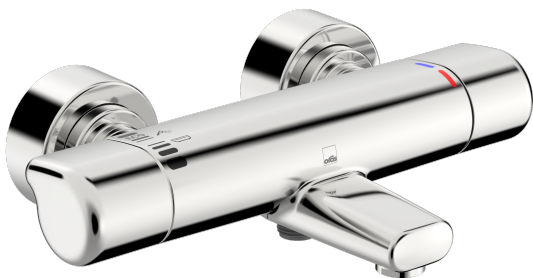

EAN: 6414150091315
LVI: 6310865
static.oras.com/5762G

Oras Care -suihkuhana juoksuputkella. Termostaattihan ergonomiset, pisananmuotoiset kahvat helpottavat käyttöä kaikissa tilanteissa. EcoFlow -virtaamasäädin. Peitelaipat suunniteltu hygieniakohteisiin. Hanassa on roskasihdit ja yksisuuntaventtiilit.

- Suihkuratkaisut
- Health & Care
- Termostaattinen
- Seinäasennus
- Kromi
- Kiinteä juoksuputki
- Vakioporesuutin
- Lämmönsäätökahva, Määränsäätökahva, Ekotoiminto
- Käännettävä vaihdin, Integroitu määränsäätökahvaan
- Keraaminen käyttöventtiili virtaamansäädölle, Termostaattinen säätöosa, Yksisuuntaventtiilit, Roskasiivilät
- Peitelaipat, Peitelaipat suunniteltu hygieniakohteisiin
- Sisärunko sinkinkadonkestävää messinkiä
- WithoutCouplings
- Retrofit safety lock against scalding. Limiter adjustable between 38°-42°C during mounting.