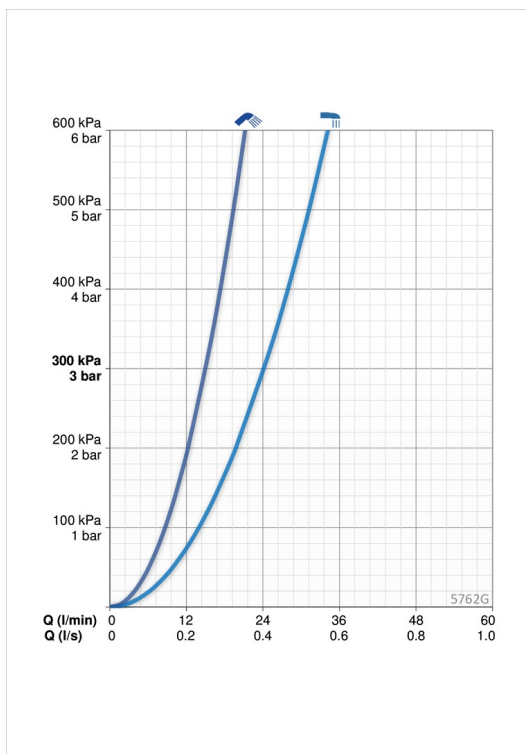

EAN: 6414150091315
LVI: 6310865
static.oras.com/5762G

Oras Care -suihkuhana juoksuputkella. Termostaattihan ergonomiset, pisananmuotoiset kahvat helpottavat käyttöä kaikissa tilanteissa. EcoFlow -virtaamasäädin. Peitelaipat suunniteltu hygieniakohteisiin. Hanassa on roskasihdit ja yksisuuntaventtiilit.

- Suihkuratkaisut
- Health & Care
- Termostaattinen
- Seinäasennus
- Kromi
- Kiinteä juoksuputki
- Vakioporesuutin
- Lämmönsäätökahva, Määränsäätökahva, Ekotoiminto
- Käännettävä vaihdin, Integroitu määränsäätökahvaan
- Keraaminen käyttöventtiili virtaamansäädölle, Termostaattinen säätöosa, Yksisuuntaventtiilit, Roskasiivilät
- Peitelaipat, Peitelaipat suunniteltu hygieniakohteisiin
- Sisärunko sinkinkadonkestävää messinkiä
- WithoutCouplings
- Retrofit safety lock against scalding. Limiter adjustable between 38°-42°C during mounting.

Tekniset tiedot

Virtaamatiedot

Virtaama 300 kPa **0.403 / 0.25 l/s**

Tekniset ominaisuudet

Lämmin vesi **max. +80°C**
Käyttöpaine **100 - 1000 kPa**
Liitäntäkoko **G3/4**
Asennusleveys **CC150± 3 mm**
Projektio **168 mm**
Materiaali **Messinki**

Määräykset

EN standardi **EN 1111**
Ääniluokka **I (ISO 3822)**