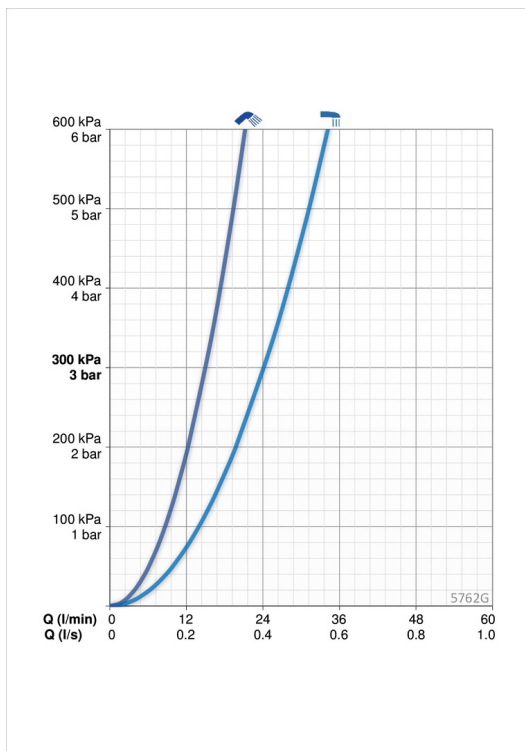

EAN: 6414150091315
static.oras.com/5762G

Thermostatic shower faucet with spout and ergonomic drop shape handles. Temperature handle equipped with safety stop at 38°C. Volume handle with diverter and EcoFlow control. The faucet is equipped with cover plates (triple sealed). The faucet includes litter filters and non-return valves.

- Dušui
- Sveikata ir Priežiūra
- Termostatinis
- Montuojamas sienoje
- Chromas
- Stacionarus vandens snapas
- CASCADE® – aeratoriaus srovė
- Temperatūros valdymo rankenėlė, Srovės reguliavimo rankenėlė, Eco – vandens taupymo funkcija
- Pasukamas perjungiklis, Valdymo rankenėleje integruotas perjungiklis
- Keraminis ventilis, Termostatinė valdančioji kasetė, Atbulinis filtro vožtuvas (-ai), Filtras (-ai)
- Dekoratyvinis dangtelis (-iai), Trigubo sandarumo dangtelis
- DZR žalvaris korpusas
- WithoutCouplings
- Retrofit safety lock against scalding. Limiter adjustable between 38°-42°C during mounting.

Techniniai duomenys

Srauto duomenys

Srovės stiprumas prie 300 kPa **0.403 / 0.25 l/s**

Techninės ypatybės

Vandens temperatūra **max. +80°C**
Darbinis spaudimas **100 - 1000 kPa**
Pajungimo dydis **G3/4**
Montavimo plotis **CC150± 3 mm**
Projektija **168 mm**
Medžiaga **Žalvaris**

Reguliavimai

EN standartas **EN 1111**
Triukšmo klasė **I (ISO 3822)**