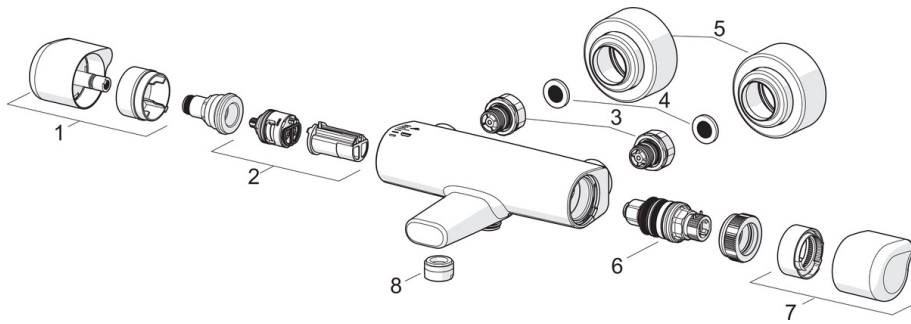

EAN: 6414150091315
static.oras.com/5762G

Thermostatic shower faucet with spout and ergonomic drop shape handles. Temperature handle equipped with safety stop at 38°C. Volume handle with diverter and EcoFlow control. The faucet is equipped with cover plates (triple sealed). The faucet includes litter filters and non-return valves.

- Dušui
- Sveikata ir Priežiūra
- Termostatinis
- Montuojamas sienoje
- Chromas
- Stacionarus vandens snapas
- CASCADE® – aeratoriaus srovė
- Temperatūros valdymo rankenėlė, Srovės reguliavimo rankenėlė, Eco – vandens taupymo funkcija
- Pasukamas perjungiklis, Valdymo rankenėleje integruotas perjungiklis
- Keraminis ventilis, Termostatinė valdančioji kasetė, Atbulinis filtro vožtuvas (-ai), Filtras (-ai)
- Dekoratyvinis dangtelis (-iai), Trigubo sandarumo dangtelis
- DZR žalvaris korpusas
- WithoutCouplings
- Retrofit safety lock against scalding. Limiter adjustable between 38°-42°C during mounting.

Techniniai duomenys

Srauto duomenys

Srovės stiprumas prie 300 kPa **0.403 / 0.25 l/s**

Techninės ypatybės

Vandens temperatūra **max. +80°C**
 Darbinis spaudimas **100 - 1000 kPa**
 Pajungimo dydis **G3/4**
 Montavimo plotis **CC150± 3 mm**
 Projektija **168 mm**
 Medžiaga **Žalvaris**

Reguliavimai

EN standartas **EN 1111**
 Triukšmo klasė **I (ISO 3822)**

Atsarginės dalys

SP5762G

	Pavadinimas	Kodas
01	Srovės reguliavimo rankenėlė	1006584V
02	Perjungiklis/ valdymo kasetė	601278V
03	Derinti	602438/2
04	Filtras-tarpinė, G3/4, DN20	178375V
05	Dangtelis	1006473V
06	Termostatas	178780V
07	Temperatūros rankenėlė	1005875V
08	Aeratorius, M24x1 uk	600654V