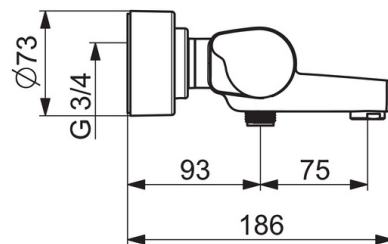

EAN: 6414150091315
static.oras.com/5762G

Thermostatic shower faucet with spout and ergonomic drop shape handles. Temperature handle equipped with safety stop at 38°C. Volume handle with diverter and EcoFlow control. The faucet is equipped with cover plates (triple sealed). The faucet includes litter filters and non-return valves.

Techniniai duomenys

Srauto duomenys

Srovės stiprumas prie 300 kPa **0.403 / 0.25 l/s**

Techninės ypatybės

Vandens temperatūra **max. +80°C**
 Darbinis spaudimas **100 - 1000 kPa**
 Pajungimo dydis **G3/4**
 Montavimo plotis **CC150± 3 mm**
 Projektija **168 mm**
 Medžiaga **Žalvaris**

Reguliavimai

EN standartas **EN 1111**
 Triukšmo klasė **I (ISO 3822)**

Atsarginės dalys

SP5762G

	Pavadinimas	Kodas
01	Srovės reguliavimo rankenėlė	1006584V
02	Perjungiklis/ valdymo kasetė	601278V
03	Derinti	602438/2
04	Filtras-tarpinė, G3/4, DN20	178375V
05	Dangtelis	1006473V
06	Termostatas	178780V
07	Temperatūros rankenėlė	1005875V
08	Aeratorius, M24x1 uk	600654V