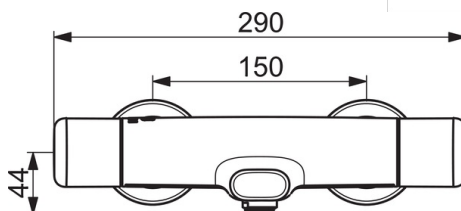

EAN: 6414150091315
static.oras.com/5762G

Thermostatic shower faucet with spout and ergonomic drop shape handles. Temperature handle equipped with safety stop at 38°C. Volume handle with diverter and EcoFlow control. The faucet is equipped with cover plates (triple sealed). The faucet includes litter filters and non-return valves.

- Dušui
- Sveikata ir Priežiūra
- Termostatinis
- Montuojamas sienoje
- Chromas
- Stacionarus vandens snapas
- CASCADE® – aeratoriaus srovė
- Temperatūros valdymo rankenėlė, Srovės reguliavimo rankenėlė, Eco – vandens taupymo funkcija
- Pasukamas perjungiklis, Valdymo rankenėleje integruotas perjungiklis
- Keraminis ventilis, Termostatinė valdančioji kasetė, Atbulinis filtro vožtuvas (-ai), Filtras (-ai)
- Dekoratyvinis dangtelis (-iai), Trigubo sandarumo dangtelis
- DZR žalvaris korpusas
- WithoutCouplings
- Retrofit safety lock against scalding. Limiter adjustable between 38°-42°C during mounting.

Techniniai duomenys

Srauto duomenys

Srovės stiprumas prie 300 kPa **0.403 / 0.25 l/s**

Techninės ypatybės

Vandens temperatūra **max. +80°C**
Darbinis spaudimas **100 - 1000 kPa**
Pajungimo dydis **G3/4**
Montavimo plotis **CC150± 3 mm**
Projektija **168 mm**
Medžiaga **Žalvaris**

Reguliavimai

EN standartas **EN 1111**
Triukšmo klasė **I (ISO 3822)**