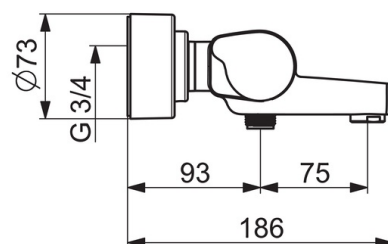

EAN: 6414150091315
static.oras.com/5762G

Thermostatic shower faucet with spout and ergonomic drop shape handles. Temperature handle equipped with safety stop at 38°C. Volume handle with diverter and EcoFlow control. The faucet is equipped with cover plates (triple sealed). The faucet includes litter filters and non-return valves.

- Ванна и душ
- Медицинские учреждения
- Термостатический
- Настенный монтаж
- Хром
- Фиксированный излив
- Стандартный аэратор
- Ручка регулировки температуры, Ручка регулировки расхода, Эко-ограничитель расхода воды
- Поворотный дивертер, Встроенный дивертер
- Керамическая кран-букса, Термостатический картридж, Обратный клапан, Грязевой фильтр
- Отражатели, Тройное уплотнение отражателей
- Корпус из DZR латуни
- WithoutCouplings
- Retrofit safety lock against scalding. Limiter adjustable between 38°-42°C during mounting.

ТЕХНИЧЕСКИЕ ДАННЫЕ

Параметры расхода воды

Расход воды при 300 кПа **0.403 / 0.25 l/s**

Технические характеристики

Подключение горячей воды **max. +80°C**
 Рабочее давление **100 - 1000 кПа**
 Установочные размеры **G3/4**
 Установочная ширина **CC150± 3 mm**
 Длина/расстояние **168 mm**
 Материал **Латунь**

Regulations

Стандарт EN **EN 1111**
 Уровень шума **I (ISO 3822)**

Запасные части

SP5762G

	Название	Код
01	Ручка регулировки расхода	1006584V
02	Переключатель/Узел регулировки	601278V
03	Объединить	602438/2
04	Водный фильтр с уплотнением, G3/4, DN20	178375V
05	Розетка	1006473V
06	Термостат/ узел регулировки	178780V
07	Ручка регулировки температуры	1005875V
08	Аэратор, M24x1 uk	600654V