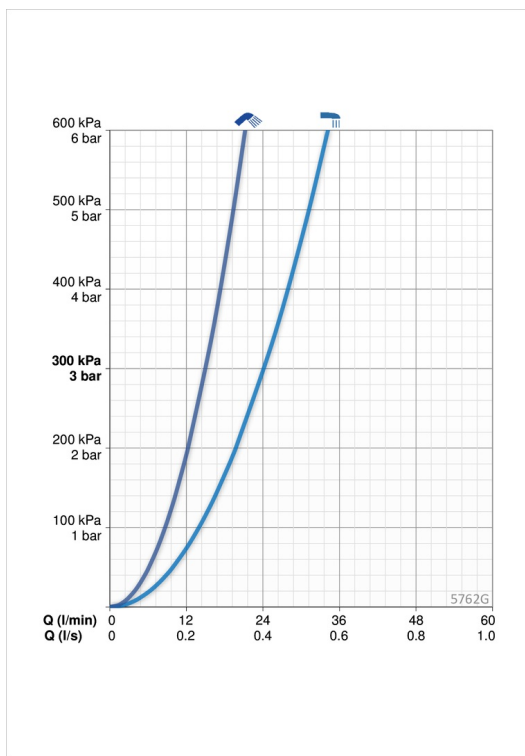

EAN: 6414150091315
static.oras.com/5762G

Thermostatic shower faucet with spout and ergonomic drop shape handles. Temperature handle equipped with safety stop at 38°C. Volume handle with diverter and EcoFlow control. The faucet is equipped with cover plates (triple sealed). The faucet includes litter filters and non-return valves.

- Ванна и душ
- Медицинские учреждения
- Термостатический
- Настенный монтаж
- Хром
- Фиксированный излив
- Стандартный аэратор
- Ручка регулировки температуры, Ручка регулировки расхода, Эко-ограничитель расхода воды
- Поворотный дивертер, Встроенный дивертер
- Керамическая кран-букса, Термостатический картридж, Обратный клапан, Грязевой фильтр
- Отражатели, Тройное уплотнение отражателей
- Корпус из DZR латуни
- WithoutCouplings
- Retrofit safety lock against scalding. Limiter adjustable between 38°-42°C during mounting.

ТЕХНИЧЕСКИЕ ДАННЫЕ

Параметры расхода воды

Расход воды при 300 кПа **0.403 / 0.25 l/s**

Технические характеристики

Подключение горячей воды **max. +80°C**
Рабочее давление **100 - 1000 кПа**
Установочные размеры **G3/4**
Установочная ширина **CC150± 3 mm**
Длина/расстояние **168 mm**
Материал **Латунь**

Regulations

Стандарт EN **EN 1111**
Уровень шума **I (ISO 3822)**