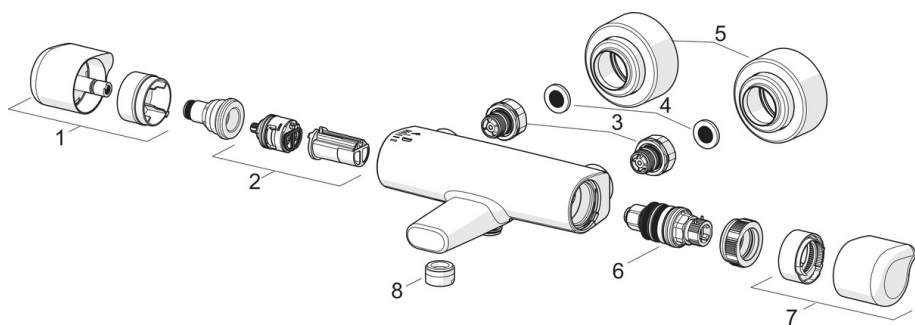

EAN: 6414150091315
static.oras.com/5762G

Thermostatic shower faucet with spout and ergonomic drop shape handles. Temperature handle equipped with safety stop at 38°C. Volume handle with diverter and EcoFlow control. The faucet is equipped with cover plates (triple sealed). The faucet includes litter filters and non-return valves.

- Ванна и душ
- Медицинские учреждения
- Термостатический
- Настенный монтаж
- Хром
- Фиксированный излив
- Стандартный аэратор
- Ручка регулировки температуры, Ручка регулировки расхода, Эко-ограничитель расхода воды
- Поворотный дивертер, Встроенный дивертер
- Керамическая кран-букса, Термостатический картридж, Обратный клапан, Грязевой фильтр
- Отражатели, Тройное уплотнение отражателей
- Корпус из DZR латуни
- WithoutCouplings
- Retrofit safety lock against scalding. Limiter adjustable between 38°-42°C during mounting.

ТЕХНИЧЕСКИЕ ДАННЫЕ

Параметры расхода воды

Расход воды при 300 кПа **0.403 / 0.25 l/s**

Технические характеристики

Подключение горячей воды **max. +80°C**
 Рабочее давление **100 - 1000 кПа**
 Установочные размеры **G3/4**
 Установочная ширина **CC150± 3 mm**
 Длина/расстояние **168 mm**
 Материал **Латунь**

Regulations

Стандарт EN **EN 1111**
 Уровень шума **I (ISO 3822)**

Запасные части

SP5762G

	Название	Код
01	Ручка регулировки расхода	1006584V
02	Переключатель/Узел регулировки	601278V
03	Объединить	602438/2
04	Водный фильтр с уплотнением, G3/4, DN20	178375V
05	Розетка	1006473V
06	Термостат/ узел регулировки	178780V
07	Ручка регулировки температуры	1005875V
08	Аэратор, M24x1 uk	600654V