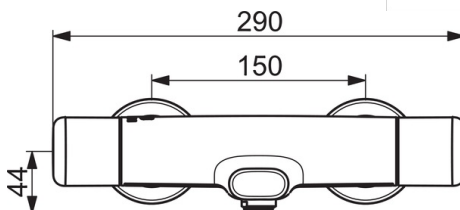

EAN: 6414150091315
static.oras.com/5762G

Thermostatic shower faucet with spout and ergonomic drop shape handles. Temperature handle equipped with safety stop at 38°C. Volume handle with diverter and EcoFlow control. The faucet is equipped with cover plates (triple sealed). The faucet includes litter filters and non-return valves.

ТЕХНИЧЕСКИЕ ДАННЫЕ

Параметры расхода воды

Расход воды при 300 кПа **0.403 / 0.25 l/s**

Технические характеристики

Подключение горячей воды **max. +80°C**
 Рабочее давление **100 - 1000 кПа**
 Установочные размеры **G3/4**
 Установочная ширина **CC150± 3 mm**
 Длина/расстояние **168 mm**
 Материал **Латунь**

Regulations

Стандарт EN **EN 1111**
 Уровень шума **I (ISO 3822)**

Запасные части

SP5762G

	Название	Код
01	Ручка регулировки расхода	1006584V
02	Переключатель/Узел регулировки	601278V
03	Объединить	602438/2
04	Водный фильтр с уплотнением, G3/4, DN20	178375V
05	Розетка	1006473V
06	Термостат/ узел регулировки	178780V
07	Ручка регулировки температуры	1005875V
08	Аэратор, M24x1 uk	600654V