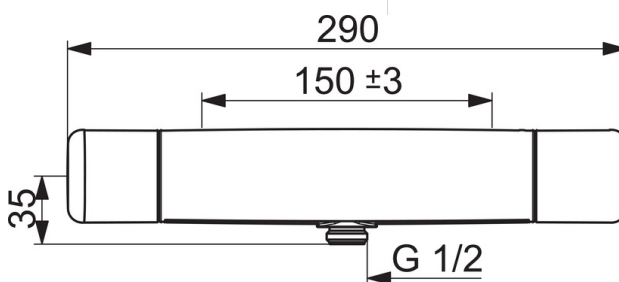

EAN: 6414150098512
static.oras.com/5765

Thermostatic shower faucet with ergonomic drop shape handles. Temperature handle equipped with safety stop at 38°C. Volume handle with EcoFlow control. The faucet includes litter filters and non-return valves.

- Решения для душа
- Медицинские учреждения
- Термостатический
- Настенный монтаж
- Хром
- Ручка регулировки температуры, Ручка регулировки расхода, Эко-ограничитель расхода воды
- Защита от ожогов на 38°C
- Керамическая кран-букса, Термостатический картридж, Обратный клапан, Грязевой фильтр
- Прямое подключение

ТЕХНИЧЕСКИЕ ДАННЫЕ

Параметры расхода воды

Расход воды при 300 кПа **0.26 l/s**

Технические характеристики

Подключение горячей воды **max. +80°C**
Рабочее давление **100 - 1000 кПа**
Установочные размеры **G3/4**
Установочная ширина **CC150±3 mm**
Материал **Латунь**

Regulations

Стандарт EN **EN 1111**
Уровень шума **I (ISO 3822)**
Уровень шума при 0.2 l/s **I (ISO 3822)**