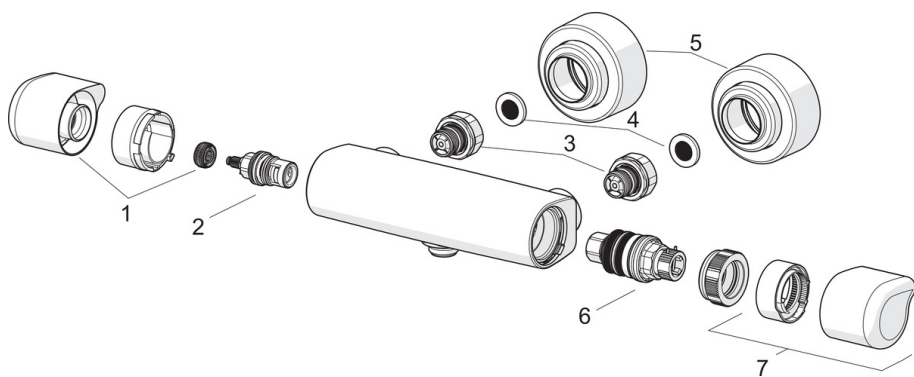

Запасные части

SP5760

	Название	Код
01	Ручка регулировки расхода	1006422V
02	Управляющий клапан	109898
03	Объединить	602438/2
04	Водный фильтр с уплотнением, G3/4, DN20	178375V
05	Розетка	1006473V
06	Термостат/ узел регулировки	178780V
07	Ручка регулировки температуры	1005875V