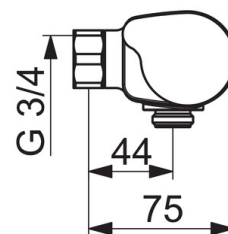

EAN: 6414150098512
static.oras.com/5765

Thermostatic shower faucet with ergonomic drop shape handles. Temperature handle equipped with safety stop at 38°C. Volume handle with EcoFlow control. The faucet includes litter filters and non-return valves.

- Решения для душа
- Медицинские учреждения
- Термостатический
- Настенный монтаж
- Хром
- Ручка регулировки температуры, Ручка регулировки расхода, Эко-ограничитель расхода воды
- Защита от ожогов на 38°C
- Керамическая кран-букса, Термостатический картридж, Обратный клапан, Грязевой фильтр
- Прямое подключение

ТЕХНИЧЕСКИЕ ДАННЫЕ

Параметры расхода воды

Расход воды при 300 кПа **0.26 l/s**

Технические характеристики

Подключение горячей воды **max. +80°C**
Рабочее давление **100 - 1000 кПа**
Установочные размеры **G3/4**
Установочная ширина **CC150±3 mm**
Материал **Латунь**

Regulations

Стандарт EN **EN 1111**
Уровень шума **I (ISO 3822)**
Уровень шума при 0.2 l/s **I (ISO 3822)**