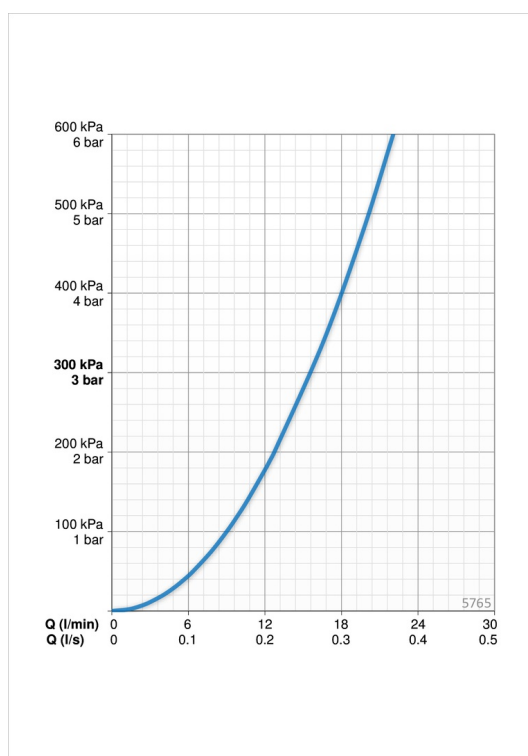

EAN: 6414150098512
static.oras.com/5765

Thermostatic shower faucet with ergonomic drop shape handles. Temperature handle equipped with safety stop at 38°C. Volume handle with EcoFlow control. The faucet includes litter filters and non-return valves.

- Решения для душа
- Медицинские учреждения
- Термостатический
- Настенный монтаж
- Хром
- Ручка регулировки температуры, Ручка регулировки расхода, Эко-ограничитель расхода воды
- Защита от ожогов на 38°C
- Керамическая кран-букса, Термостатический картридж, Обратный клапан, Грязевой фильтр
- Прямое подключение

ТЕХНИЧЕСКИЕ ДАННЫЕ

Параметры расхода воды

Расход воды при 300 кПа **0.26 l/s**

Технические характеристики

Подключение горячей воды **max. +80°C**
Рабочее давление **100 - 1000 кПа**
Установочные размеры **G3/4**
Установочная ширина **CC150±3 mm**
Материал **Латунь**

Regulations

Стандарт EN **EN 1111**
Уровень шума **I (ISO 3822)**
Уровень шума при 0.2 l/s **I (ISO 3822)**