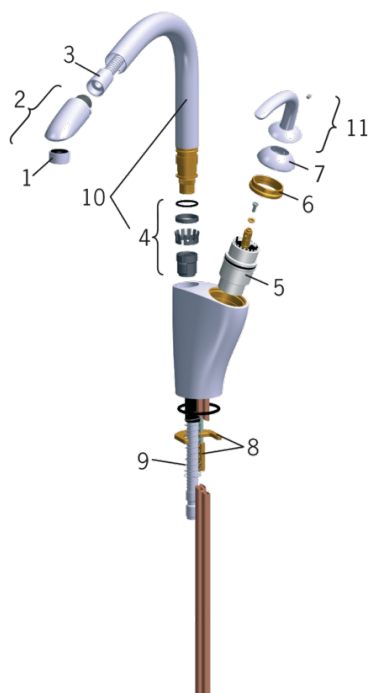

EAN: 6414150047251

[www.oras.com/lv/products/oras/product/5930F](http://www.oras.com/lv/products/oras/product/5930F)

Viensviras jaucējkrāns ar izvelkamu izteku. Iztekas pagrieziena leņķi var iestatīt 60° (rūpnīcas iestatījums) vai 110°. Ar iebūvēta ierobežotāja mehānismu var regulēt maksimālo ūdens plūsmu un temperatūru.

F - ar lokaniem ūdens pievadiem.

- Virtuvē
- Viensviras
- Virsmas montāža
- Hroms
- Grozāma izteka, Izvelkama izteka
- Viensvira / rokturis, Karstā / Aukstā ūdens apzīmējums
- Ūdens temperatūras un maksimālās plūsmas ierobežošanas funkcija, Regulējama karstā ūdens fiksācija
- Pretvārsts (-i), 40 mm keramikas kasete plūsmas un temperatūras regulēšanai

### Tehniskās īpašības

Karstā ūdens piegāde	<b>max. +80°C</b>
Darba spiediens	<b>50 - 1000 kPa</b>
Savienojuma izmērs	<b>G3/8</b>
Projekcija	<b>250-750 mm</b>
Materiāls	<b>brass</b>

### SP5930

	Nosaukums	Kods
01	Aerators, M24x1 Satīns	232210V-60
01	Aerators, M24x1 STD HC B	232210
02	Izvelkama izteka	159640V
02	Izvelkama izteka Satīns	159640V-60
03	Šjūtene, L=1500	600533V
04	Iztekas atbalsta komplekts	159647V
05	Kasete	158890
06	Uzgrieznis	158726
07	Slēgbļodiņa Satīns	859103V-60
07	Slēgbļodiņa	859103V
08	Stiprinājuma plāksne ar uzgriežņiem	159607V
09	Atspere	159648V
10	Izteka Satīns	159693V-60
10	Izteka	159693V
11	Rokturis	159639V