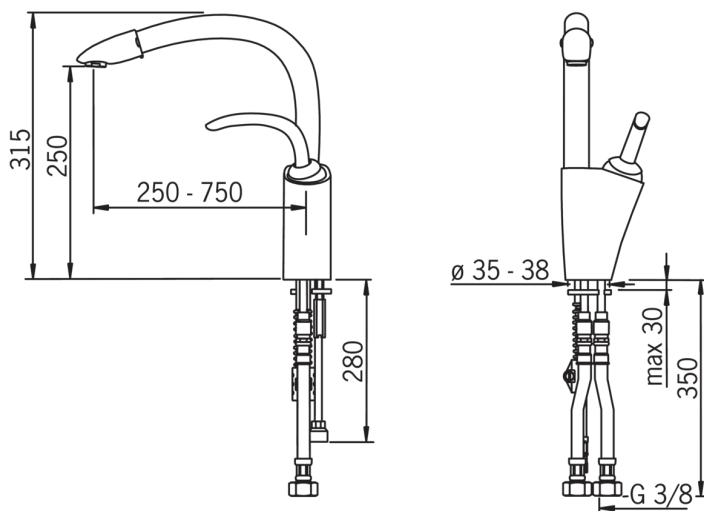

Rezerves daļas

SP5930

	Nosaukums	Kods
01	Aerators, M24x1 Satīns	232210V-60
01	Aerators, M24x1 STD HC B	232210
02	Izvelkama izteka	159640V
02	Izvelkama izteka Satīns	159640V-60
03	Šjūtene, L=1500	600533V
04	Iztekas atbalsta komplekts	159647V
05	Kasete	158890
06	Uzgrieznis	158726
07	Slēgbļodiņa Satīns	859103V-60
07	Slēgbļodiņa	859103V
08	Stiprinājuma plāksne ar uzgriežņiem	159607V
09	Atspere	159648V
10	Izteka Satīns	159693V-60
10	Izteka	159693V
11	Rokturis	159639V