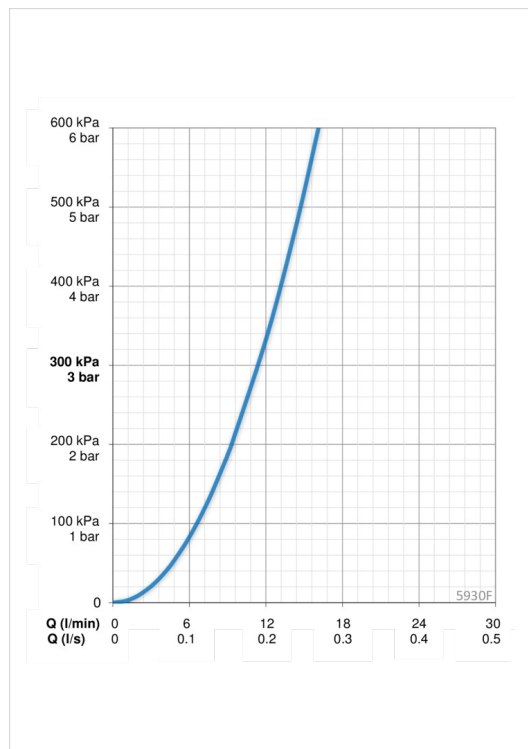

EAN: 6414150047251

www.oras.com/lv/products/oras/product/5930F

Viensviras jaucējkrāns ar izvelkamu izteku. Iztekas pagrieziena leņķi var iestatīt 60° (rūpnīcas iestatījums) vai 110°. Ar iebūvēta ierobežotāja mehānismu var regulēt maksimālo ūdens plūsmu un temperatūru.

F - ar lokaniem ūdens pievadiem.

- Virtuvē
- Viensviras
- Virsmas montāža
- Hroms
- Grozāma izteka, Izvelkama izteka
- Viensvira / rokturis, Karstā / Aukstā ūdens apzīmējums
- Ūdens temperatūras un maksimālās plūsmas ierobežošanas funkcija, Regulējama karstā ūdens fiksācija
- Pretvārsts (-i), 40 mm keramikas kasete plūsmas un temperatūras regulēšanai

Tehniskie dati

Plūsma

Ūdens plūsma pie 300 kPa	0.19 l/s
Spiediena zudumi (0.2 l/s)	330 kPa

Tehniskās īpašības

Karstā ūdens piegāde	max. +80°C
Darba spiediens	50 - 1000 kPa
Savienojuma izmērs	G3/8
Projekcija	250-750 mm
Materiāls	brass

Noteikumi

EN Standarts	EN 817
Trokšņu klase	I (ISO 3822)

Apstiprinājumu veidi

STF Sertifikāts	STF VTT-RTH-00098-11