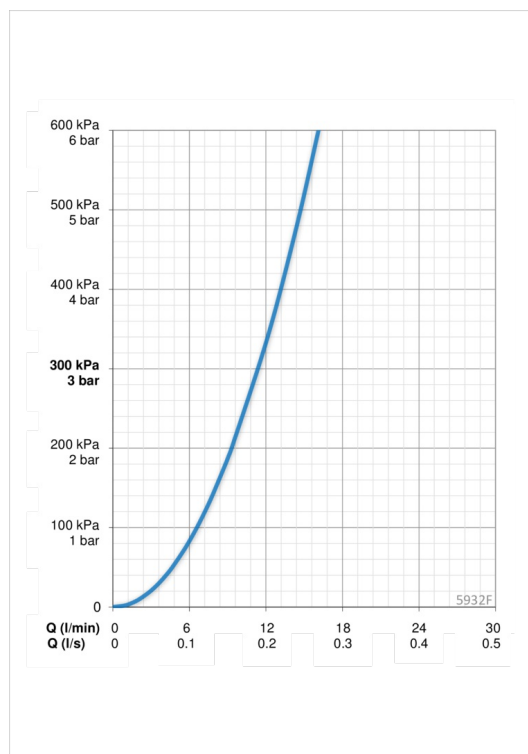

5932F Oras Aventa - Köksblandare med avstängning

EAN: 6414150047268

RSK: 8347963

www.oras.com/se/products/oras/product/5932F

Ettgrepps köksblandare med utdragbar pip och diskmaskinsavstängning (KV). Pipens svängradie 60° eller 110°.

F = Flexibel anslutning.

Utgår kvartal 3, 2019.

- Kök
- Ettgreppsblandare
- Bänkmonterad
- Krom
- Svängbar utloppspip, Utdragbar utloppspip
- Mekanisk avstängningsventil för extern utrustning
- Ettgreppsblandare, Symboler för Varmt/Kallt
- Möjlighet till spärr för begränsning av temperatur och flöde
- Backventil(er), $\varnothing$ 40 mm keramisk kassett för flödes- och temperaturkontroll
- Flexibel anslutning

Teknisk data

Flödesegenskaper

Flöde vid 300 kPa	0.19 l/s
Tryckfall vid flöde (0.2 l/s)	330 kPa

Tekniska egenskaper

Varmvattenanslutning	max. +80°C
Arbetsstryck	50 - 1000 kPa
Anslutning, mått	G3/8
Projection	250-750 mm
Material	brass

Bestämmelser

EN standard	EN 817
Ljudklass	I (ISO 3822)

Typgodkännanden

STF certifikat	STF VTT-RTH-00098-11