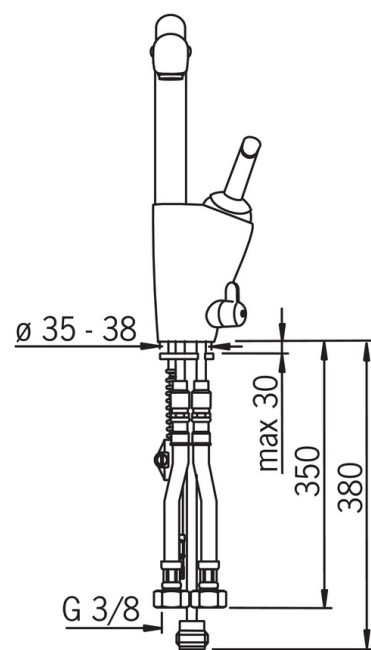

F = Flexibel anslutning.

Utgår kvartal 3, 2019.

- Kök
- Ettgreppsblandare
- Bänkmonterad
- Krom
- Svängbar utloppspip, Utdragbar utloppspip
- Mekanisk avstängningsventil för extern utrustning
- Ettgreppsblandare, Symboler för Varmt/Kallt
- Möjlighet till spärr för begränsning av temperatur och flöde
- Backventil(er), \varnothing 40 mm keramisk kassett för flödes- och temperaturkontroll
- Flexibel anslutning

Teknisk data

Flödesegenskaper

Flöde vid 300 kPa	0.19 l/s
Tryckfall vid flöde (0.2 l/s)	330 kPa

Tekniska egenskaper

Varmvattenanslutning	max. +80°C
Arbetsstryck	50 - 1000 kPa
Anslutning, mått	G3/8
Projection	250-750 mm
Material	brass

Bestämmelser

EN standard	EN 817
Ljudklass	I (ISO 3822)

Typgodkännanden

STF certifikat	STF VTT-RTH-00098-11
----------------	-----------------------------

Reservdelar

SP5932

Namn	Kod	RSK
01 Strålsamlare, M24x1 STD HC B	232210	8242095
01 Strålsamlare, M24x1 Satin	232210V-60	
02 Utdragbar pip Satin	159640V-60	
02 Utdragbar pip	159640V	
03 Duschslang, L=1500	600533V	8347895
04 Lagerserie för utloppspip	159647V	
05 Reglerinsats	158890	8347507
06 Fästmutter	158726	8347501
07 Skyddskåpa Satin	859103V-60	
07 Skyddskåpa	859103V	8347857
08 Fixeringsplatta med mutter	159607V	8347839
09 Kranöverdel	158203V	8347753
10 Vred för tvättmaskinsavstängning	159643V	
10 Vred för tvättmaskinsavstängning Satin	159643V-60	
11 Fjäder till utdragbar utloppspip	159648V	
12 Utloppspip	159693V	
12 Utloppspip Satin	159693V-60	
13 Spak	159639V	