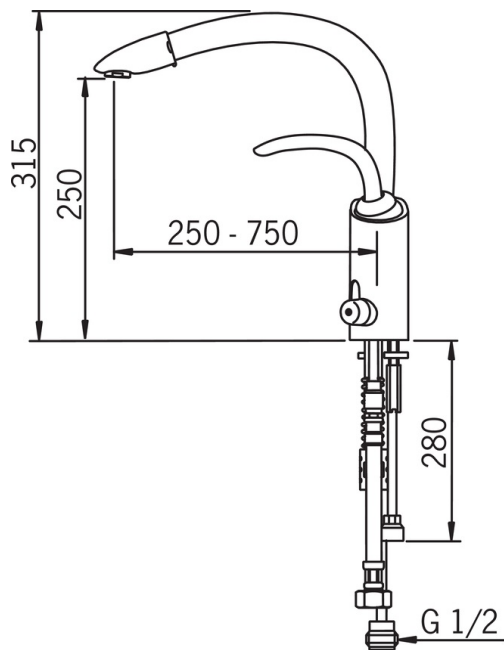

5932F Oras Aventa - Köksblandare med avstängning

EAN: 6414150047268

RSK: 8347963

www.oras.com/se/products/oras/product/5932F

Ettgrepps köksblandare med utdragbar pip och diskmaskinsavstängning (KV). Pipens svängradie 60° eller 110°.

F = Flexibel anslutning.

Utgår kvartal 3, 2019.

- Kök
- Ettgreppsblandare
- Bänkmonterad
- Krom
- Svängbar utloppspip, Utdragbar utloppspip
- Mekanisk avstängningsventil för extern utrustning
- Ettgreppsblandare, Symboler för Varmt/Kallt
- Möjlighet till spärr för begränsning av temperatur och flöde
- Backventil(er), \varnothing 40 mm keramisk kassett för flödes- och temperaturkontroll
- Flexibel anslutning

Teknisk data

Flödesegenskaper

Flöde vid 300 kPa	0.19 l/s
Tryckfall vid flöde (0.2 l/s)	330 kPa

Tekniska egenskaper

Varmvattenanslutning	max. +80°C
Arbetsstryck	50 - 1000 kPa
Anslutning, mått	G3/8
Projection	250-750 mm
Material	brass

Bestämmelser

EN standard	EN 817
Ljudklass	I (ISO 3822)

Typgodkännanden

STF certifikat	STF VTT-RTH-00098-11
----------------	-----------------------------

Reservdelar

SP5932

Namn	Kod	RSK
01 Strålsamlare, M24x1 STD HC B	232210	8242095
01 Strålsamlare, M24x1 Satin	232210V-60	
02 Utdragbar pip Satin	159640V-60	
02 Utdragbar pip	159640V	
03 Duschslang, L=1500	600533V	8347895
04 Lagerserie för utloppspip	159647V	
05 Reglerinsats	158890	8347507
06 Fästmutter	158726	8347501
07 Skyddskåpa Satin	859103V-60	
07 Skyddskåpa	859103V	8347857
08 Fixeringsplatta med mutter	159607V	8347839
09 Kranöverdel	158203V	8347753
10 Vred för tvättmaskinsavstängning	159643V	
10 Vred för tvättmaskinsavstängning Satin	159643V-60	
11 Fjäder till utdragbar utloppspip	159648V	
12 Utloppspip	159693V	
12 Utloppspip Satin	159693V-60	
13 Spak	159639V	