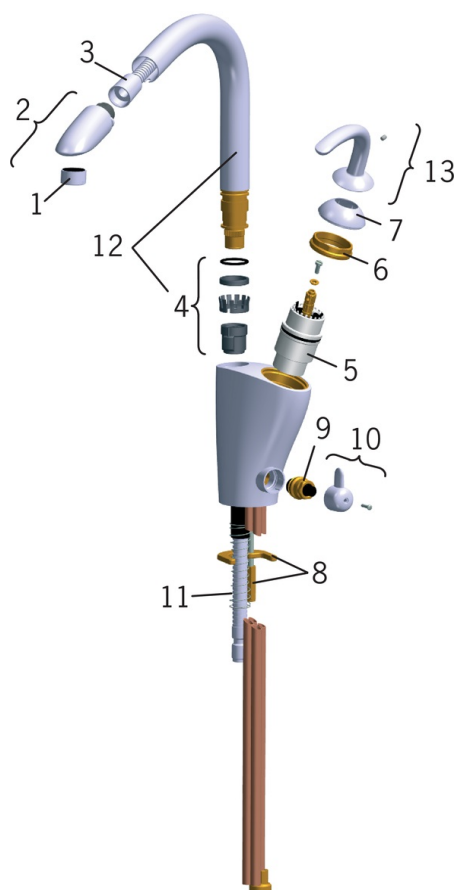

5932F Oras Aventa - Köksblandare med avstängning

EAN: 6414150047268

RSK: 8347963

www.oras.com/se/products/oras/product/5932F

Ettgrepps köksblandare med utdragbar pip och diskmaskinsavstängning (KV). Pipens svängradie 60° eller 110°.

F = Flexibel anslutning.

Utgår kvartal 3, 2019.

- Kök
- Ettgreppsblandare
- Bänkmonterad
- Krom
- Svängbar utloppspip, Utdragbar utloppspip
- Mekanisk avstängningsventil för extern utrustning
- Ettgreppsblandare, Symboler för Varmt/Kallt
- Möjlighet till spärr för begränsning av temperatur och flöde
- Backventil(er), \varnothing 40 mm keramisk kassett för flödes- och temperaturkontroll
- Flexibel anslutning

Teknisk data

Flödesegenskaper

Flöde vid 300 kPa	0.19 l/s
Tryckfall vid flöde (0.2 l/s)	330 kPa

Tekniska egenskaper

Varmvattenanslutning	max. +80°C
Arbetsstryck	50 - 1000 kPa
Anslutning, mått	G3/8
Projection	250-750 mm
Material	brass

Bestämmelser

EN standard	EN 817
Ljudklass	I (ISO 3822)

Typgodkännanden

STF certifikat	STF VTT-RTH-00098-11
----------------	-----------------------------

Reservdelar

SP5932

Namn	Kod	RSK
01 Strålsamlare, M24x1 STD HC B	232210	8242095
01 Strålsamlare, M24x1 Satin	232210V-60	
02 Utdragbar pip Satin	159640V-60	
02 Utdragbar pip	159640V	
03 Duschslang, L=1500	600533V	8347895
04 Lagerserie för utloppspip	159647V	
05 Reglerinsats	158890	8347507
06 Fästmutter	158726	8347501
07 Skyddskåpa Satin	859103V-60	
07 Skyddskåpa	859103V	8347857
08 Fixeringsplatta med mutter	159607V	8347839
09 Kranöverdel	158203V	8347753
10 Vred för tvättmaskinsavstängning	159643V	
10 Vred för tvättmaskinsavstängning Satin	159643V-60	
11 Fjäder till utdragbar utloppspip	159648V	
12 Utloppspip	159693V	
12 Utloppspip Satin	159693V-60	
13 Spak	159639V	