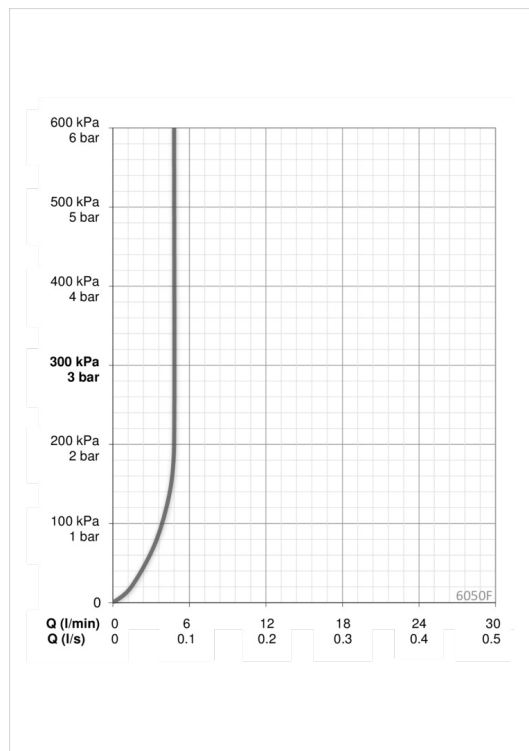

EAN: 6414150052538

www.oras.com/lv/products/oras/product/6050F

Kompakts bezkontakta izlietnes jaucējkrāns ar vienu ūdens pievadu iepriekš sajauktam ūdenim vai iestatītai temperatūrai. Vandāļu droša konstrukcija. Baterijas elektroenerģijas (6 V) barošana. Pateicoties visaugstākajai aizsardzības klasei (IP 67), jaucējkrāna pielietojums ir tuvu universālam.

Progresīvā Autofokusa tehnoloģija neprasa jēlkādu darbības parametru iestatīšanu.

Impulsa darbības magnētiskais vārsts nodrošina ilgu baterijas dzīves ciklu.

- Sabiedriskie objekti
- Bezkontakta, Baterijas barošana
- Virsmas montāža
- Hroms
- CASCADE® - kaskādes plūsma
- Dubļu filtrs (-i)
- Autofokusa infrasarkanais sensors, Solenoīda ventils, Zema baterijas līmeņa indikators
- Lokani pievadi

Tehniskie dati

Plūsma

Ūdens plūsma pie 300 kPa (ar plūsmas ierobežotāju) **0.08 l/s**

Tehniskās īpašības

Karstā ūdens piegāde **max. +70°C**
Darba spiediens **100 - 1000 kPa**

Programmatūras iestatījumi

Skalošanas periods **2 s ± 1 s**
Maksimālais plūsmas periods **2 min**

Elektronika

Baterija **Lithium 2CR5 6 V**

Noteikumi

EMC Directive **C E 2004/108/EC**
EN Standarts **EN 15091**
Trokšņu klase **I (ISO 3822) Oras lab.**
Aizsardzības klase **IP 55**