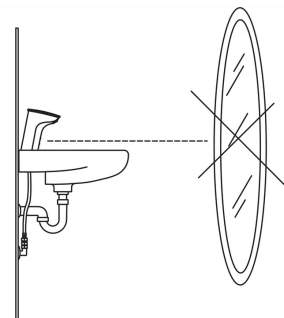

EAN: 6414150052538

www.oras.com/lv/products/oras/product/6050F

Kompakts bezkontakta izlietnes jaucējkrāns ar vienu ūdens pievadu iepriekš sajauktam ūdenim vai iestatītai temperatūrai. Vandāļu droša konstrukcija. Baterijas elektroenerģijas (6 V) barošana. Pateicoties visaugstākajai aizsardzības klasei (IP 67), jaucējkrāna pielietojums ir tuvu universālam.

Progresīvā Autofokusa tehnoloģija neprasa jēlkādu darbības parametru iestatīšanu.

Impulsa darbības magnētiskais vārsts nodrošina ilgu baterijas dzīves ciklu.

- Sabiedriskie objekti
- Bezkontakta, Baterijas barošana
- Virsmas montāža
- Hroms
- CASCADE® - kaskādes plūsma
- Dubļu filtrs (-i)
- Autofokusa infrasarkanais sensors, Solenoīda ventils, Zema baterijas līmeņa indikators
- Lokani pievadi

Tehniskie dati

Plūsma

Ūdens plūsma pie 300 kPa (ar plūsmas ierobežotāju) **0.08 l/s**

Tehniskās īpašības

Karstā ūdens piegāde **max. +70°C**
Darba spiediens **100 - 1000 kPa**

Programmatūras iestatījumi

Skalošanas periods **2 s ± 1 s**
Maksimālais plūsmas periods **2 min**

Elektronika

Baterija **Lithium 2CR5 6 V**

Noteikumi

EMC Directive **C E 2004/108/EC**
EN Standarts **EN 15091**
Trokšņu klase **I (ISO 3822) Oras lab.**
Aizsardzības klase **IP 55**