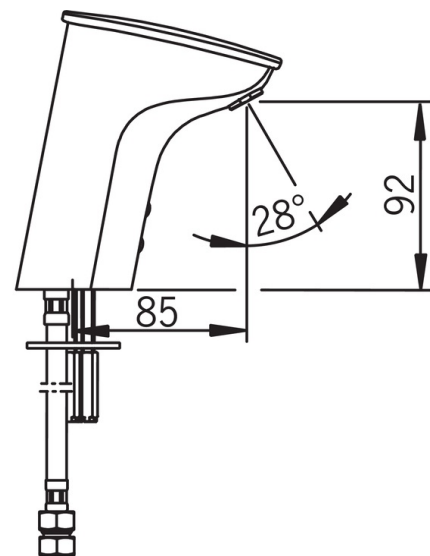

Rezerves daļas

SP6050F

	Nosaukums	Kods
01	Baterijas kārba	199438V
02	Baterija, 2CR5 6 V	198330
03	Membrāna ar atbalstu	199205V
04	Soleonida ventilis	199206V
05	Sensors, 6 V	601302V
06	Aerators, M18x1	199702V
07	Dubļu filtrs	199257/2
08	Pretvārsts, G3/8-G3/8	600147V