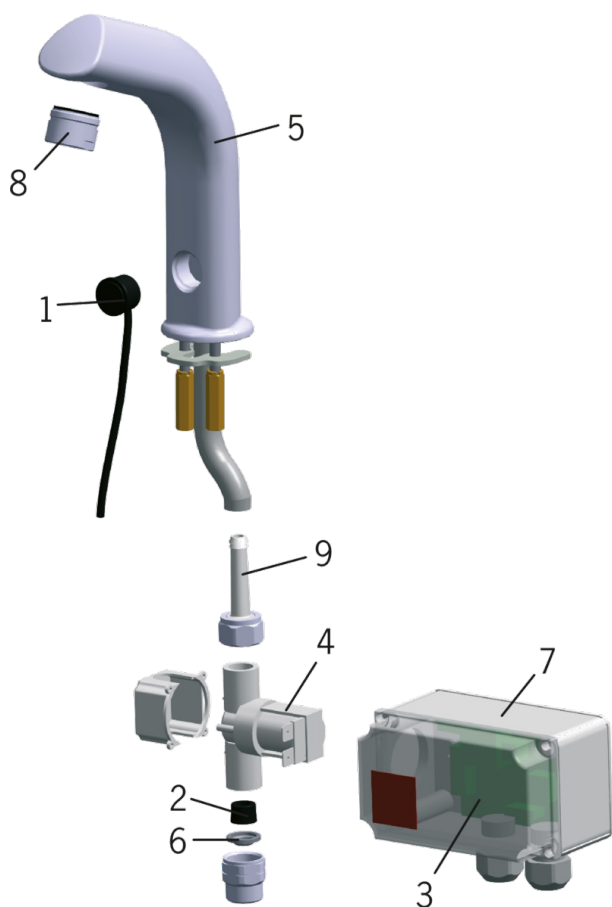

EAN: 6414150027222

www.oras.com/ua/products/oras/product/6100

Безконтактний змішувач для умивальника для попередньо змішаної води. Стационарне електричне підключення 230 В. Відстань реагування може бути відрегульована від змішувача. Змішувач оснащений грязьовим фільтром.

Пропонується також змішувач з проводом до фотоелементу довжиною 3, 6 та 9 м:

Oras №

6100/3

6100/6

6100/9

Ціна + 20 євро

- Громадські та напів громадські місця
- Безконтактні, Окремий трансформатор
- На підставці
- Хром
- HONEYCOMB® - покращений захист від вапна
- Грязьовий фільтр
- Інфрачервоний датчик

Настроювання ПЗ

Тривалість кінцевого зливу	1 s (0-255 s)
Максимальний час подачі води	2 min (1 - 255 s)

Електронні параметри

Електроживлення	230 VAC
-----------------	----------------

Правила

Директива EMC	CE 89/336/EEC
EN стандарти	EN 15091
Рівень шуму	I (ISO 3822)
Клас захисту	IP 67

Тип дозволу

STF Сертифікат	STF VTT-RTH-00112-11
----------------	-----------------------------

Запасні частини

SP6100

Назва	Код
01 Фотоелемент, 9 м	198081/9
01 Фотоелемент	198081
01 Фотоелемент, 6 м	198081/6
01 Фотоелемент, 3 м	198081/3
02 Обмежувач потоку, 6 l/min	198084
03 Електронна плата, 230 V	198085
04 Електромагнітний клапан, 230 V	198092
05 Вилив	198093
06 Грязьові фільтри, DN15	198094/2
07 Блок управління, 230 V	198095
08 Аератор, M24 x 1 STD HC A	232211
09 Шланг зі з'єднувачем, G1/2XD9	198008V