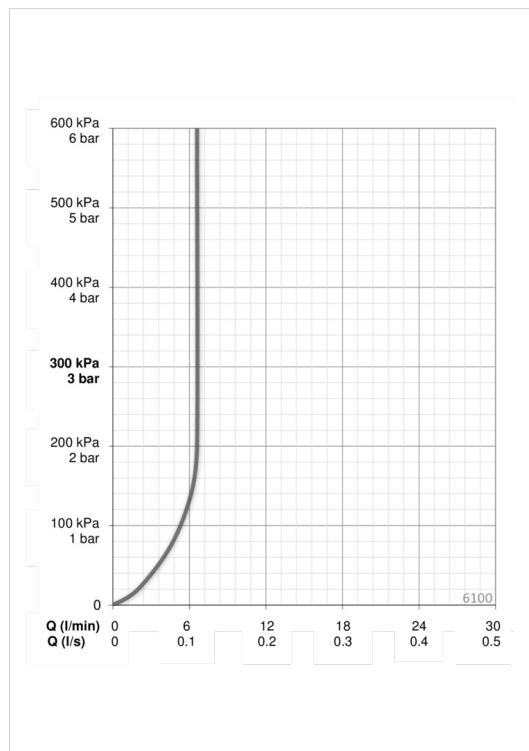

Тип дозволу

STF Сертифікат	STF VTT-RTH-00112-11