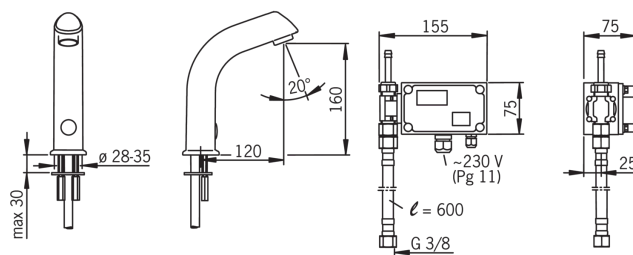

ТЕХНІЧНІ ДАНІ

Параметри витрати води

Витрата води (300 кПа) (з обмежувачем витоку)	0.11 l/s
Втрата тиску при витраті води 0.1 л/с	170 kPa

Технічні характеристики

Гаряча вода	max. +70°C
Робочий тиск	100 - 1000 kPa
Розмір з'єднання	G3/8
Довжина/відстань	120 mm
Матеріал	brass

Настроювання ПЗ

Тривалість кінцевого зливу	1 s (0-255 s)
Максимальний час подачі води	2 min (1 - 255 s)

Електронні параметри

Електроживлення	230 VAC
-----------------	----------------

Правила

Директива EMC	CE 89/336/EEC
EN стандарти	EN 15091
Рівень шуму	I (ISO 3822)
Клас захисту	IP 67

Тип дозволу

STF Сертифікат	STF VTT-RTH-00112-11
----------------	-----------------------------

Запасні частини

SP6100

Назва	Код
01 Фотоелемент, 9 м	198081/9
01 Фотоелемент	198081
01 Фотоелемент, 6 м	198081/6
01 Фотоелемент, 3 м	198081/3
02 Обмежувач потоку, 6 l/min	198084
03 Електронна плата, 230 V	198085
04 Електромагнітний клапан, 230 V	198092
05 Вилив	198093
06 Грязьові фільтри, DN15	198094/2
07 Блок управління, 230 V	198095
08 Аератор, M24 x 1 STD HC A	232211
09 Шланг зі з'єднувачем, G1/2XD9	198008V