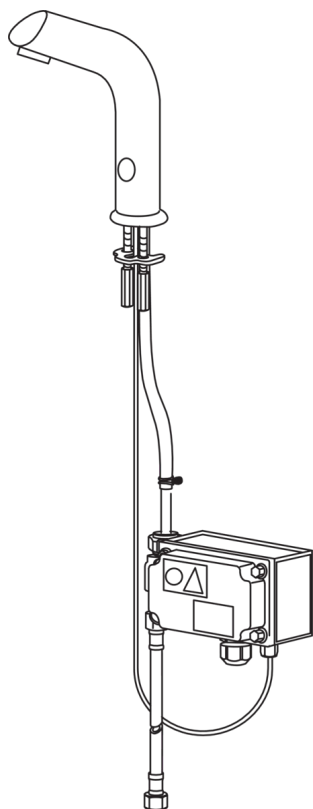

Пропонується також змішувач з проводом до фотоелементу довжиною 3, 6 та 9 м:

Oras №

6100/3

6100/6

6100/9

Ціна + 20 євро

- Громадські та напів громадські місця
- Безконтактні, Окремий трансформатор
- На підставці
- Хром
- HONEYCOMB® - покращений захист від вапна
- Грязьовий фільтр
- Інфрачервоний датчик

Настроювання ПЗ

Тривалість кінцевого зливу	1 s (0-255 s)
Максимальний час подачі води	2 min (1 - 255 s)

Електронні параметри

Електроживлення	230 VAC
-----------------	----------------

Правила

Директива EMC	CE 89/336/EEC
EN стандарти	EN 15091
Рівень шуму	I (ISO 3822)
Клас захисту	IP 67

Тип дозволу

STF Сертифікат	STF VTT-RTH-00112-11
----------------	-----------------------------

Запасні частини

SP6100

Назва	Код
01 Фотоелемент, 9 м	198081/9
01 Фотоелемент	198081
01 Фотоелемент, 6 м	198081/6
01 Фотоелемент, 3 м	198081/3
02 Обмежувач потоку, 6 l/min	198084
03 Електронна плата, 230 V	198085
04 Електромагнітний клапан, 230 V	198092
05 Вилив	198093
06 Грязьові фільтри, DN15	198094/2
07 Блок управління, 230 V	198095
08 Аератор, M24 x 1 STD HC A	232211
09 Шланг зі з'єднувачем, G1/2XD9	198008V